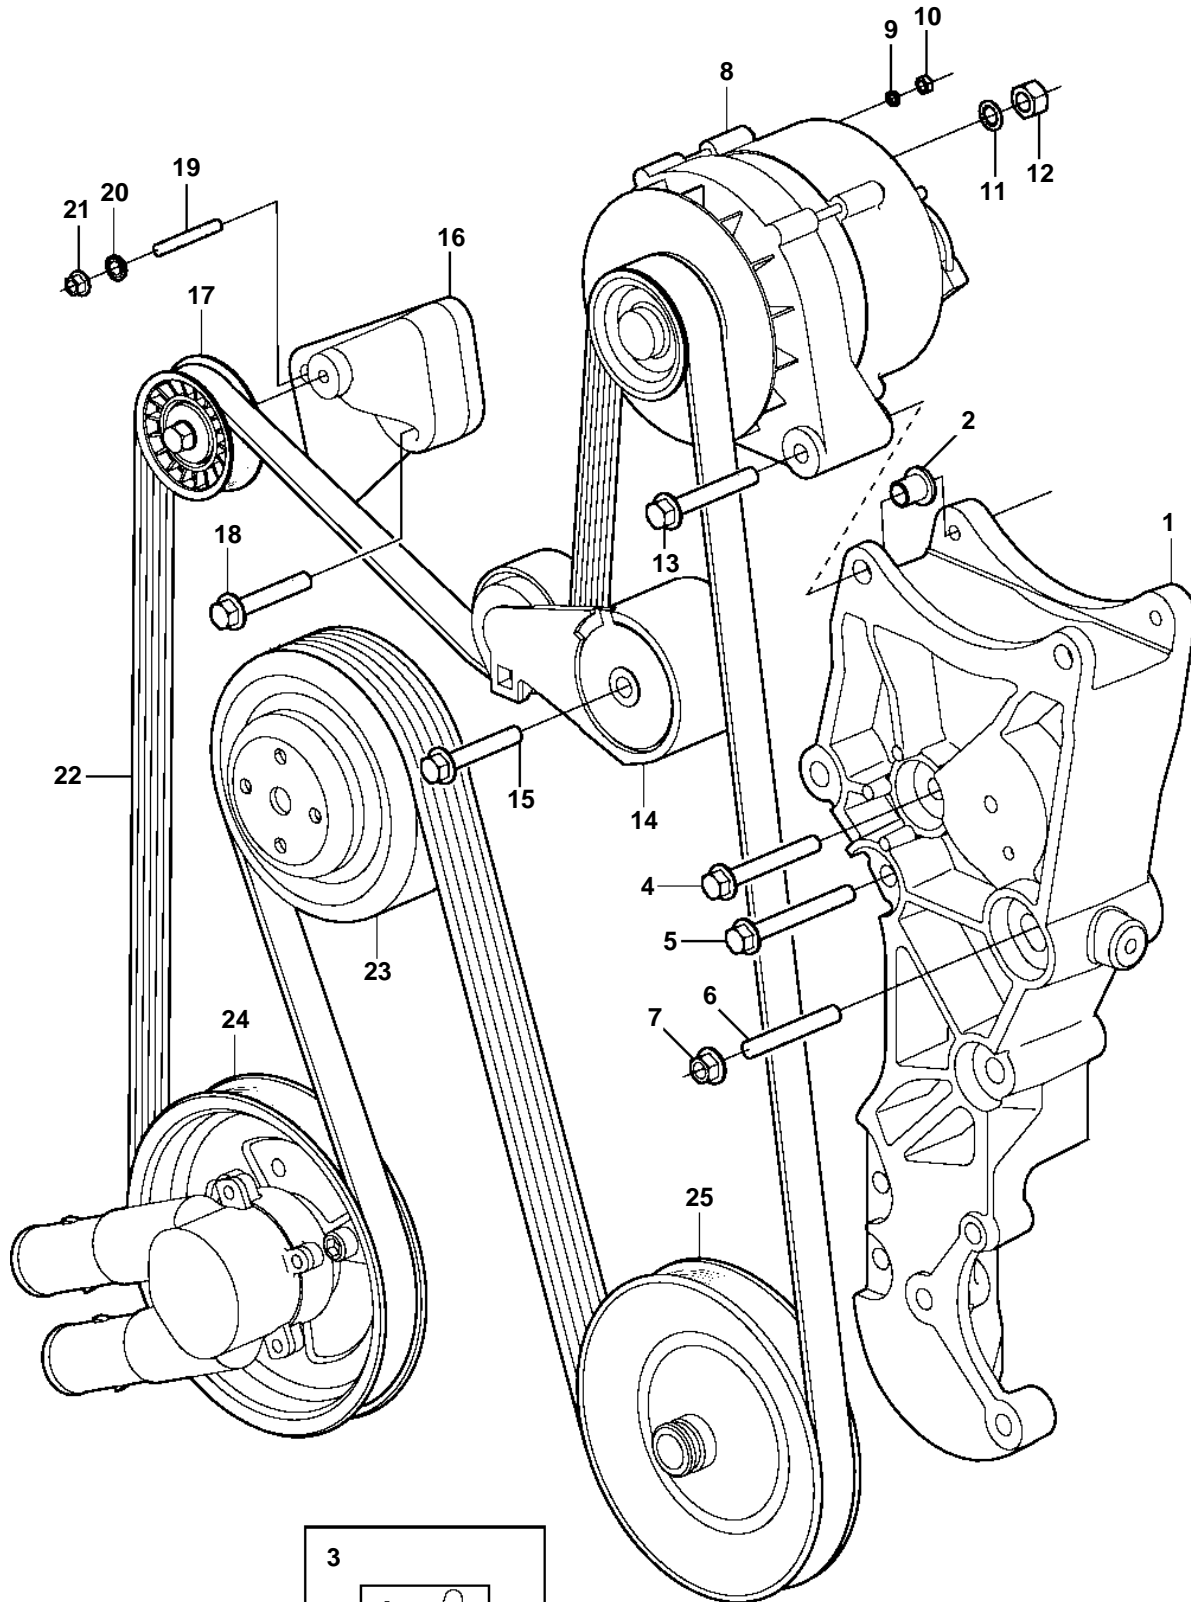

5.7GXi-A

18667

5.7GXl-A

REF	PART NO.	QTY	DESCRIPTION
1	3860080	1	Bracket
2	3863175	2	· Bushing
3	3860383	1	Decal
4	3860281	1	Screw
5	3853367	2	Screw
6	3860477	2	Stud
7	3853404	2	Nut
8	3860082	1	Alternator
9	3852001	2	Spring washer
10	3852185	3	Nut
11	3852520	1	Washer
12	3852099	1	Nut
13	3853367	2	Screw
14	3860079	1	Belt tensioner
15	3860281	1	Screw
16	3860078	1	Bracket
17	3860201	1	Idler pulley
18	3860285	1	Screw
19	3860286	2	Stud
20	3860538	2	Nut, speed
21	3853404	2	Nut
22	3860086	1	Belt
23		1	Pulley, circulation pump
24		1	Sea water pump
25		1	Pulley, power steering pump