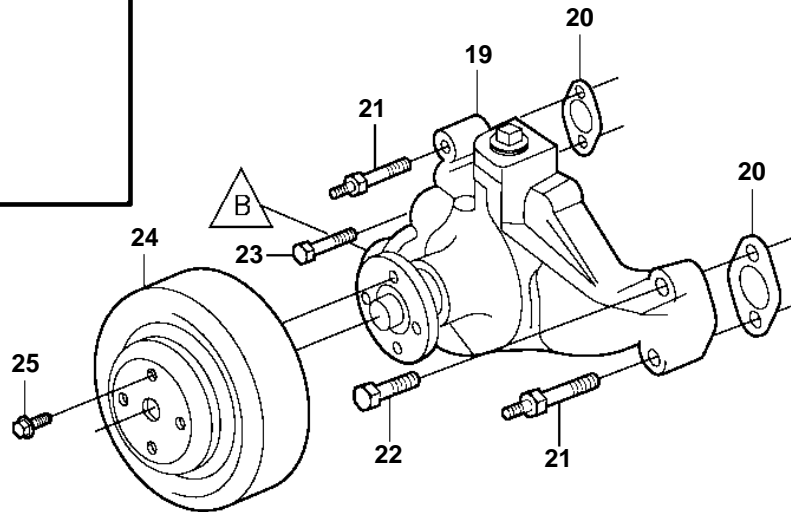

5.7GXi-A

5.7GXl-A

REF	PART NO.	QTY	DESCRIPTION	NOTES
1	3850360	1	Housing	
2	3856961	1	Thermostat	
3	3852071	1	· O-ring	
4	3852111	1	Gasket	
5	3853391	1	Screw	
6	3852649	1	Bracket	
7	3853401	1	Screw	
8	3853597	1	Elbow	
9	3852170	4	Clamp, snap	
10		1	Hose	
11	3857843	1	Hose	CUT TO LENGTH
12	3857843	1	Hose	
13	3853780	4	Hose clamp	
14	3858237	1	Hose	
15	3853780	1	Hose clamp	
16	3860400	1	Hose	
17	3852098	2	Hose clamp	
18	3860296	1	Hose	
19	3853850	1	Circulation pump	
20	3852477	2	Gasket	
21	3856147	2	Stud	
22	3856136	1	Bolt	
23	3856137	1	Bolt	
24	3860083	1	Pulley	
25	3853390	4	Screw	
26	3861355	1	Pump	