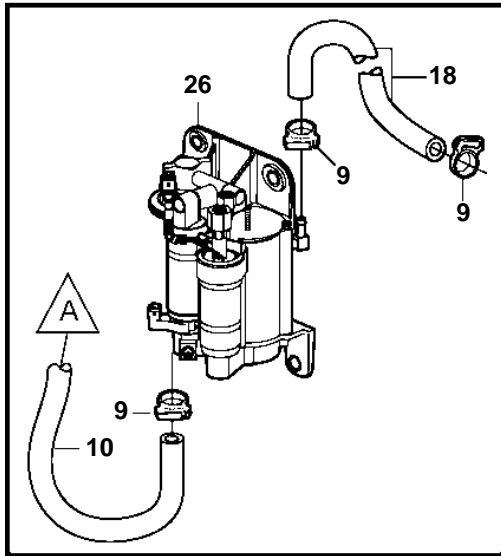

5.7GXi-A

5.7GXl-A

REF	PART NO.	QTY	DESCRIPTION	NOTES
1	3850360	1	Housing	
2	3856961	1	Thermostat	
3	3852071	1	· O-ring	
4	3852111	1	Gasket	
5	3853391	1	Screw	
6	3852649	1	Bracket	
7	3853401	1	Screw	
8	3853597	1	Elbow	
9	3852170	4	Clamp, snap	
10		1	Hose	
11	3857843	1	Hose	CUT TO LENGTH
12	3857843	1	Hose	
13	3853780	4	Hose clamp	
14	3858237	1	Hose	
15	3853780	1	Hose clamp	
16	3860400	1	Hose	
17	3852098	2	Hose clamp	
18	3860296	1	Hose	
19	3853850	1	Circulation pump	
20	3852477	2	Gasket	
21	3856147	2	Stud	
22	3856136	1	Bolt	
23	3856137	1	Bolt	
24	3860083	1	Pulley	
25	3853390	4	Screw	
26	3861355	1	Pump	