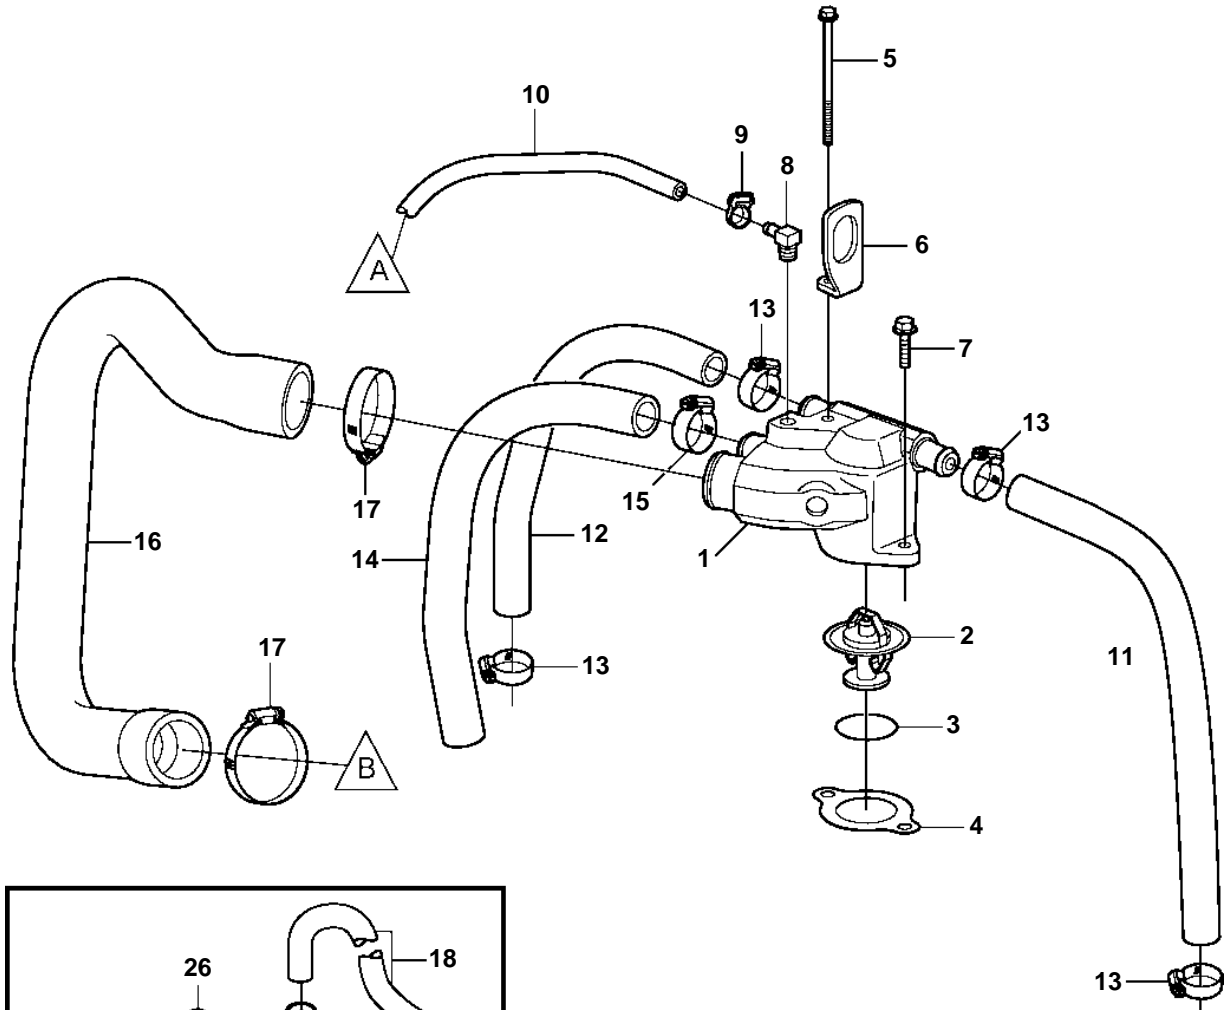

5.7GXi-A

5.7GXl-A

REF	PART NO.	QTY	DESCRIPTION	NOTES
1	3850360	1	Housing	
2	3856961	1	Thermostat	
3	3852071	1	· O-ring	
4	3852111	1	Gasket	
5	3853391	1	Screw	
6	3852649	1	Bracket	
7	3853401	1	Screw	
8	3853597	1	Elbow	
9	3852170	4	Clamp, snap	
10		1	Hose	
11	3857843	1	Hose	CUT TO LENGTH
12	3857843	1	Hose	
13	3853780	4	Hose clamp	
14	3858237	1	Hose	
15	3853780	1	Hose clamp	
16	3860400	1	Hose	
17	3852098	2	Hose clamp	
18	3860296	1	Hose	
19	3853850	1	Circulation pump	
20	3852477	2	Gasket	
21	3856147	2	Stud	
22	3856136	1	Bolt	
23	3856137	1	Bolt	
24	3860083	1	Pulley	
25	3853390	4	Screw	
26	3861355	1	Pump	