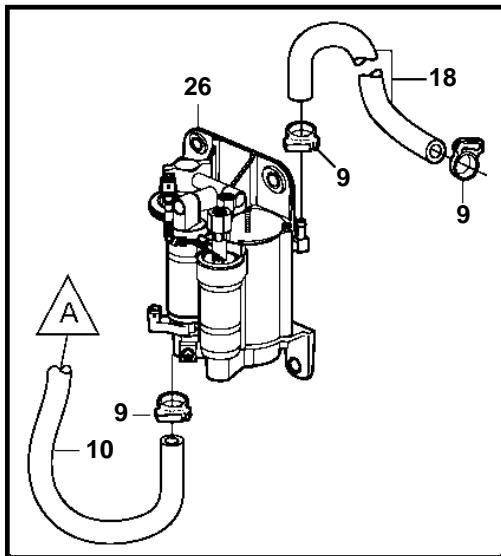

5.7GXi-A

5.7GXi-A

REF	PART NO.	QTY	DESCRIPTION	NOTES
1	3850360	1	Housing	
2	3856961	1	Thermostat	
3	3852071	1	· O-ring	
4	3852111	1	Gasket	
5	3853391	1	Screw	
6	3852649	1	Bracket	
7	3853401	1	Screw	
8	3853597	1	Elbow	
9	3852170	4	Clamp, snap	
10		1	Hose	
11	3857843	1	Hose	CUT TO LENGTH
12	3857843	1	Hose	
13	3853780	4	Hose clamp	
14	3858237	1	Hose	
15	3853780	1	Hose clamp	
16	3860400	1	Hose	
17	3852098	2	Hose clamp	
18	3860296	1	Hose	
19	3853850	1	Circulation pump	
20	3852477	2	Gasket	
21	3856147	2	Stud	
22	3856136	1	Bolt	
23	3856137	1	Bolt	
24	3860083	1	Pulley	
25	3853390	4	Screw	
26	3861355	1	Pump	