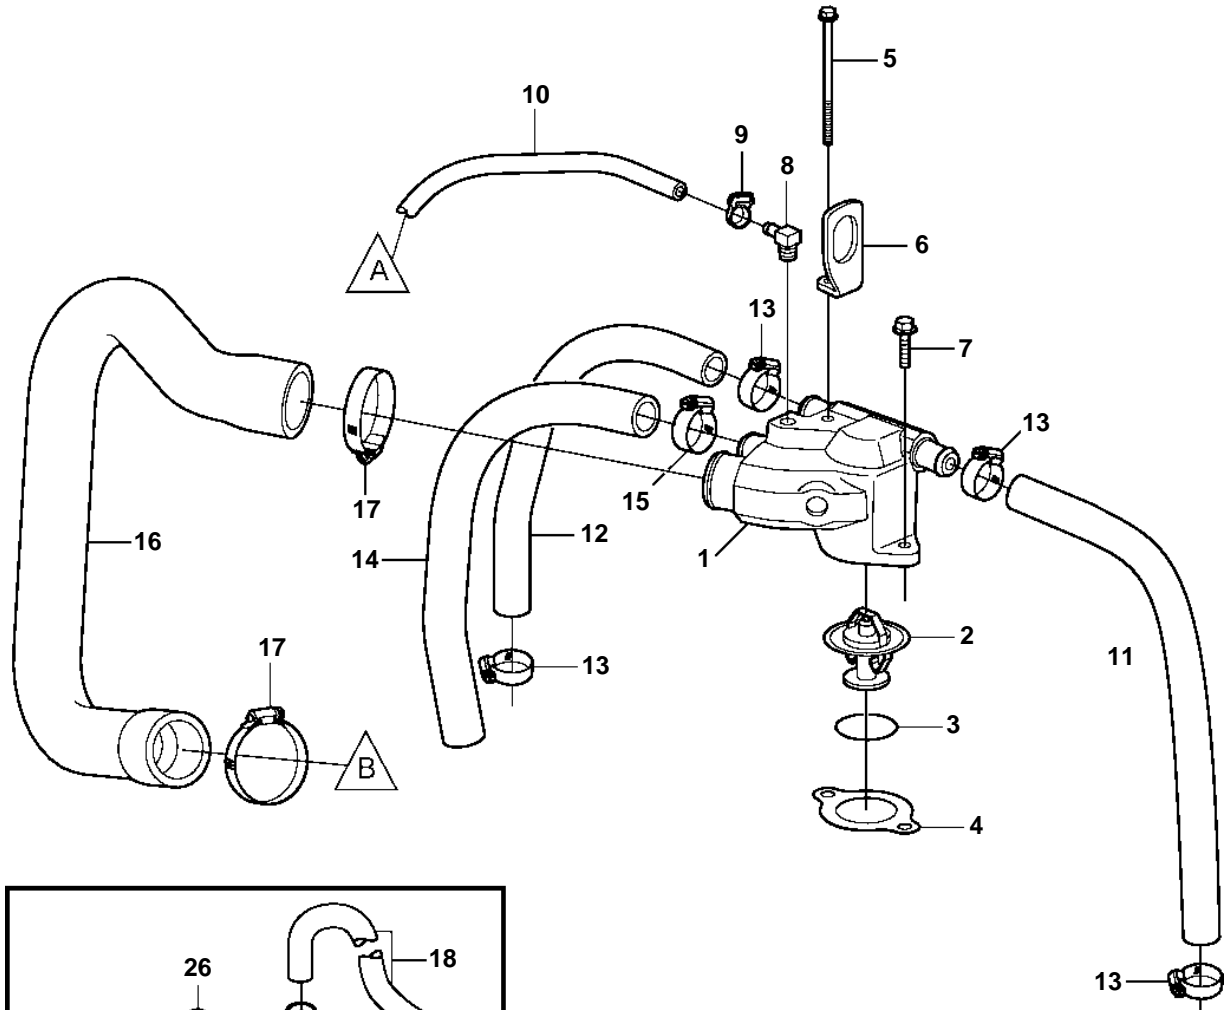

5.7GXi-A

5.7GXi-A

REF	PART NO.	QTY	DESCRIPTION	NOTES
1	3850360	1	Housing	
2	3856961	1	Thermostat	
3	3852071	1	· O-ring	
4	3852111	1	Gasket	
5	3853391	1	Screw	
6	3852649	1	Bracket	
7	3853401	1	Screw	
8	3853597	1	Elbow	
9	3852170	4	Clamp, snap	
10		1	Hose	
11	3857843	1	Hose	CUT TO LENGTH
12	3857843	1	Hose	
13	3853780	4	Hose clamp	
14	3858237	1	Hose	
15	3853780	1	Hose clamp	
16	3860400	1	Hose	
17	3852098	2	Hose clamp	
18	3860296	1	Hose	
19	3853850	1	Circulation pump	
20	3852477	2	Gasket	
21	3856147	2	Stud	
22	3856136	1	Bolt	
23	3856137	1	Bolt	
24	3860083	1	Pulley	
25	3853390	4	Screw	
26	3861355	1	Pump	