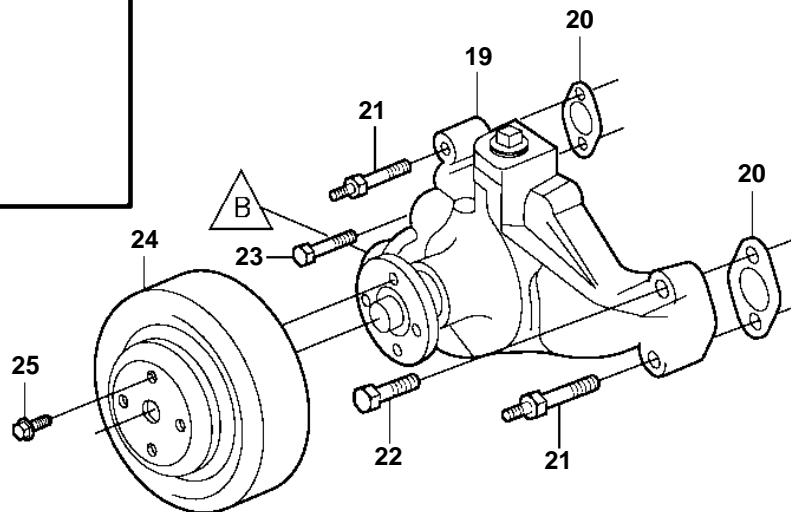

5.7GXi-A

5.7GXi-A

REF	PART NO.	QTY	DESCRIPTION	NOTES
1	3850360	1	Housing	
2	3856961	1	Thermostat	
3	3852071	1	· O-ring	
4	3852111	1	Gasket	
5	3853391	1	Screw	
6	3852649	1	Bracket	
7	3853401	1	Screw	
8	3853597	1	Elbow	
9	3852170	4	Clamp, snap	
10		1	Hose	
11	3857843	1	Hose	CUT TO LENGTH
12	3857843	1	Hose	
13	3853780	4	Hose clamp	
14	3858237	1	Hose	
15	3853780	1	Hose clamp	
16	3860400	1	Hose	
17	3852098	2	Hose clamp	
18	3860296	1	Hose	
19	3853850	1	Circulation pump	
20	3852477	2	Gasket	
21	3856147	2	Stud	
22	3856136	1	Bolt	
23	3856137	1	Bolt	
24	3860083	1	Pulley	
25	3853390	4	Screw	
26	3861355	1	Pump	