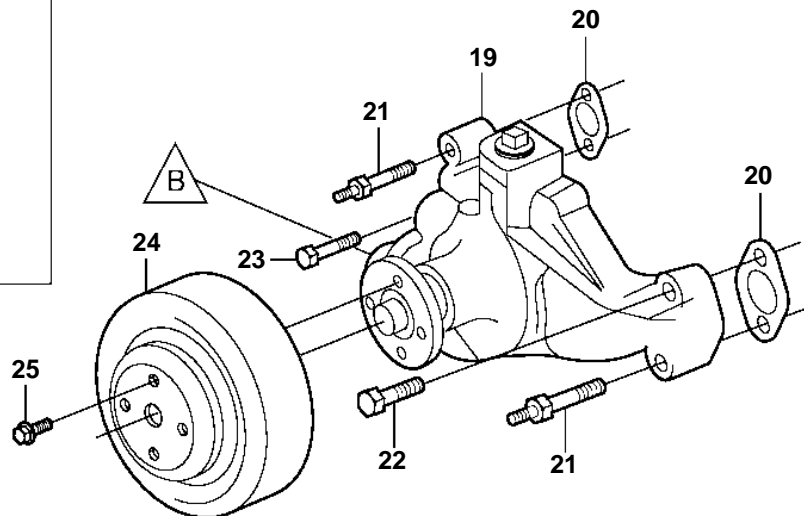

5.0GXi-A, 5.7Gi-A, 5.7GXi-B

5.0GXi-A, 5.7Gi-A, 5.7GXi-B

REF	PART NO.	QTY	DESCRIPTION	NOTES
1	3850360	1	Housing	
2	3856961	1	Thermostat	
3	3852071	1	· O-ring	
4	3852111	1	Gasket	
5	3853391	1	Screw	
6	3852649	1	Bracket	
7	3853401	1	Screw	
8	3853597	1	Elbow	
9	982643	4	Clamp	
10		1	Hose	
11	3857843	1	Hose	CUT TO LENGTH
12	3857843	1	Hose	
13	982714	4	Clamp	
14	3858237	1	Hose	
15	982644	1	Clamp	
16	3860400	1	Hose	
17	3852098	2	Hose clamp	
18	3860296	1	Hose	
19	3853850	1	Circulation pump	
20	3852477	2	Gasket	
21	3856147	2	Stud	
22	3856136	1	Bolt	
23	3856137	1	Bolt	
24	3860083	1	Pulley	
25	3853390	4	Screw	
26	3861355	1	Pump	
27	3858532	X	Cover	W=0.465" (11.8mm)