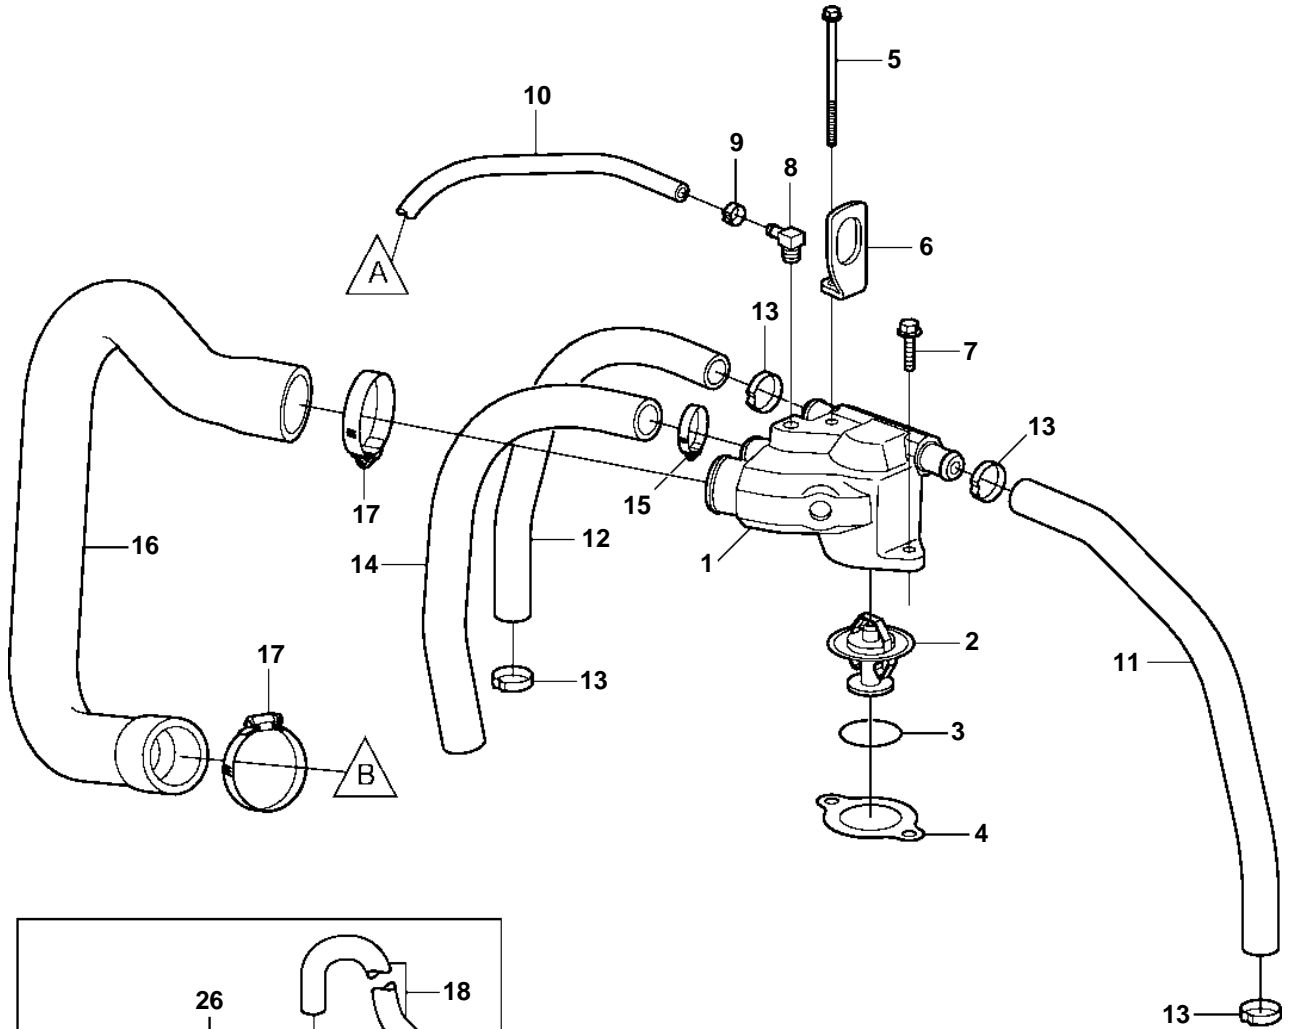

5.0GXi-A, 5.7Gi-A, 5.7GXi-B

5.0GXi-A, 5.7Gi-A, 5.7GXi-B

REF	PART NO.	QTY	DESCRIPTION	NOTES
1	3850360	1	Housing	
2	3856961	1	Thermostat	
3	3852071	1	· O-ring	
4	3852111	1	Gasket	
5	3853391	1	Screw	
6	3852649	1	Bracket	
7	3853401	1	Screw	
8	3853597	1	Elbow	
9	982643	4	Clamp	
10		1	Hose	
11	3857843	1	Hose	CUT TO LENGTH
12	3857843	1	Hose	
13	982714	4	Clamp	
14	3858237	1	Hose	
15	982644	1	Clamp	
16	3860400	1	Hose	
17	3852098	2	Hose clamp	
18	3860296	1	Hose	
19	3853850	1	Circulation pump	
20	3852477	2	Gasket	
21	3856147	2	Stud	
22	3856136	1	Bolt	
23	3856137	1	Bolt	
24	3860083	1	Pulley	
25	3853390	4	Screw	
26	3861355	1	Pump	
27	3858532	X	Cover	W=0.465" (11.8mm)