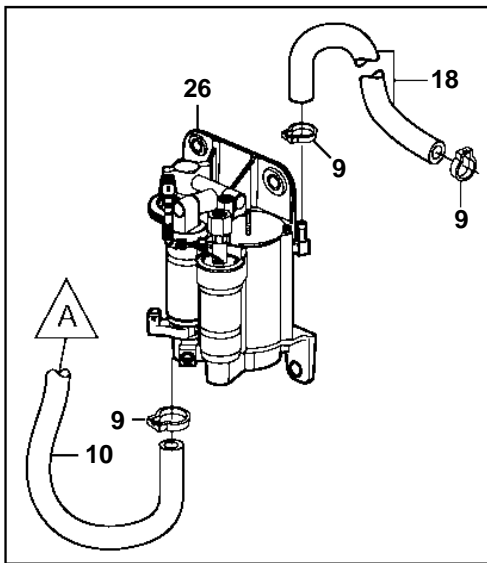

5.0GXi-A, 5.7Gi-A, 5.7GXi-B

5.0GXi-A, 5.7Gi-A, 5.7GXi-B

REF	PART NO.	QTY	DESCRIPTION	NOTES
1	3850360	1	Housing	
2	3856961	1	Thermostat	
3	3852071	1	· O-ring	
4	3852111	1	Gasket	
5	3853391	1	Screw	
6	3852649	1	Bracket	
7	3853401	1	Screw	
8	3853597	1	Elbow	
9	982643	4	Clamp	
10		1	Hose	
11	3857843	1	Hose	CUT TO LENGTH
12	3857843	1	Hose	
13	982714	4	Clamp	
14	3858237	1	Hose	
15	982644	1	Clamp	
16	3860400	1	Hose	
17	3852098	2	Hose clamp	
18	3860296	1	Hose	
19	3853850	1	Circulation pump	
20	3852477	2	Gasket	
21	3856147	2	Stud	
22	3856136	1	Bolt	
23	3856137	1	Bolt	
24	3860083	1	Pulley	
25	3853390	4	Screw	
26	3861355	1	Pump	
27	3858532	X	Cover	W=0.465" (11.8mm)