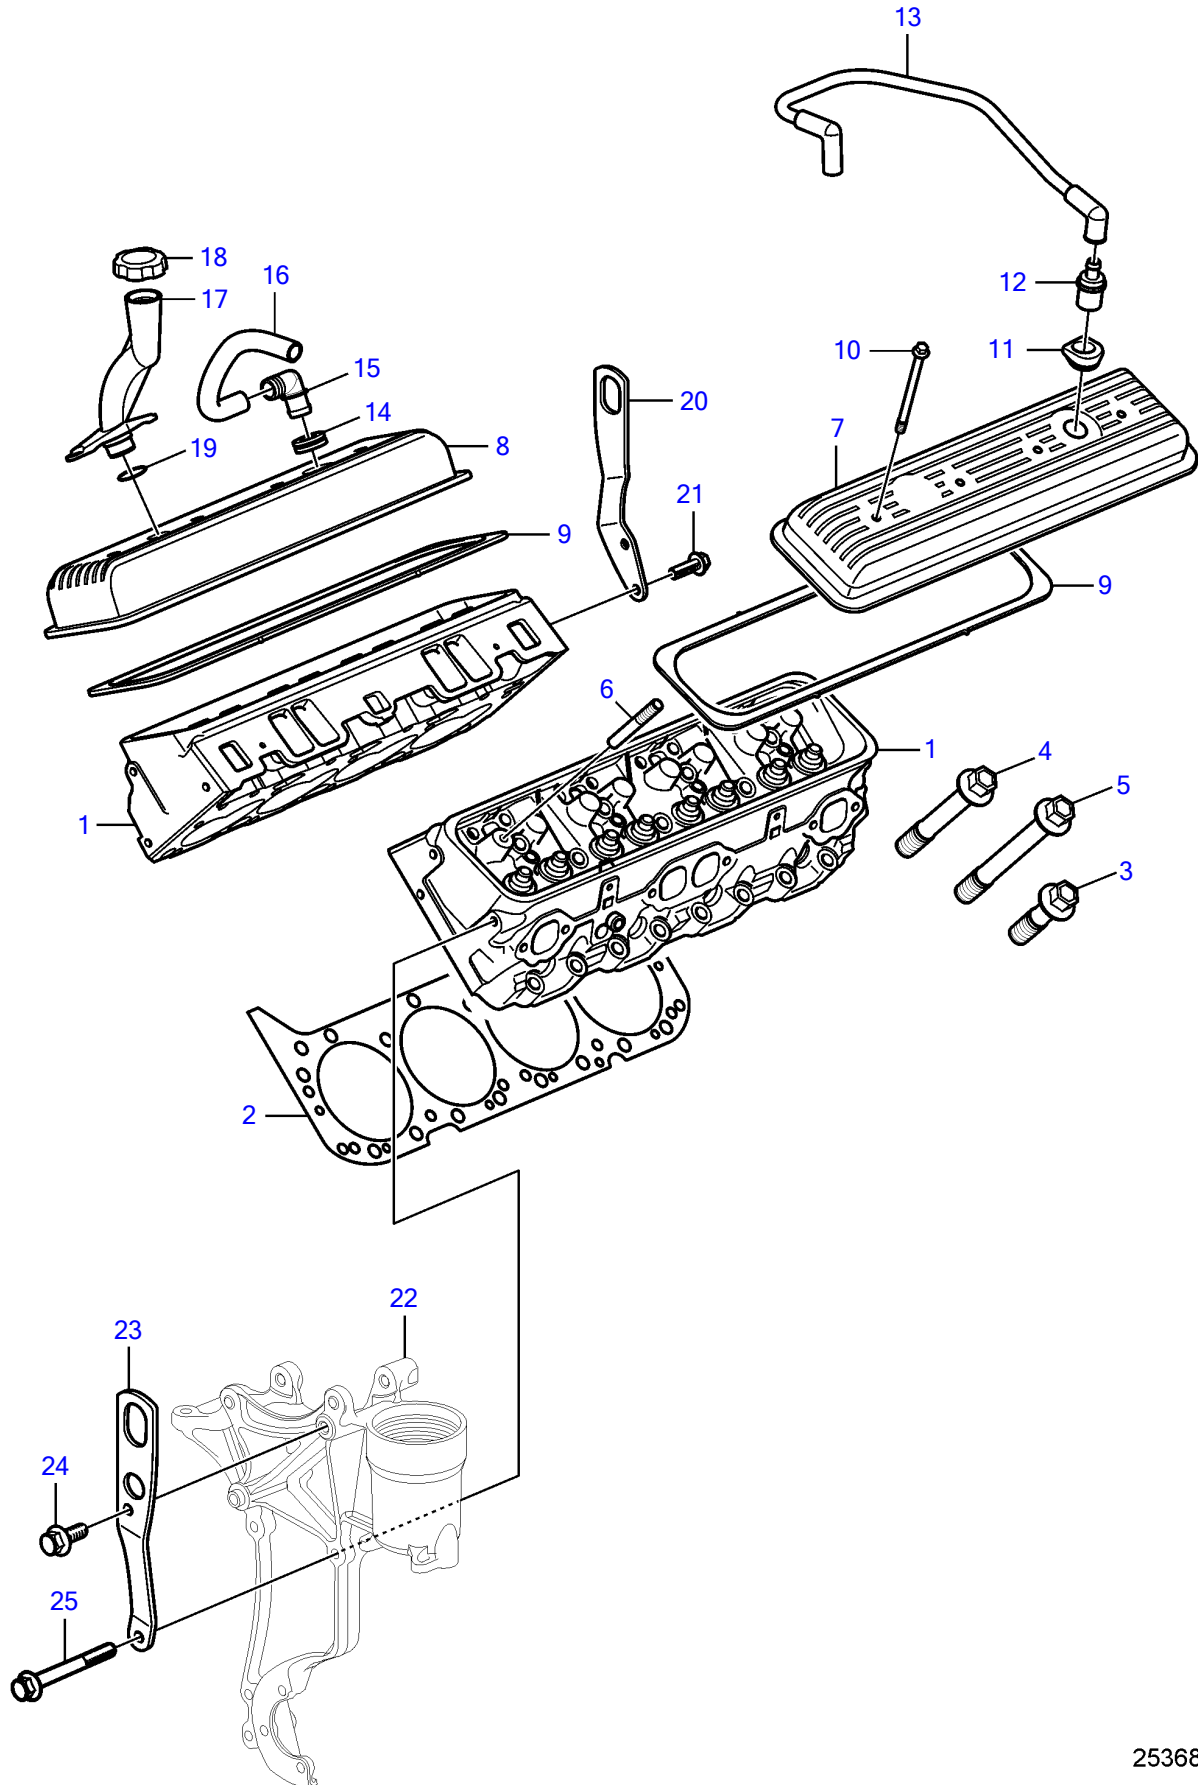

5.0GXl-270-R

25368

5.0GXI-270-R

REF	PART NO.	QTY	DESCRIPTION	NOTES
1	3857663	2	Cylinder head	
2	3853380	2	Cylinder head gasket	
3	3856122	16	Bolt	L=1.62" (41mm)
4	3856123	4	Bolt	L=3 1/16" (78mm)
5	3856124	14	Bolt	L=3 51/64" (96mm)
6	(3853146)	16	Stud	Obsolete part, O.S=0.003" (0.076mm)
7	3856927	1	Valve cover	
8	3856928	1	Valve cover	
9	3852687	2	Gasket	
10	3856135	8	Bolt	
11	3862296	1	Grommet	
12	3861989	1	Valve, PCV	
13	3858989	1	Hose	
14	3852103	1	Grommet	
15	3852104	1	Elbow	
16	3853546	1	Hose	
17	21405511	1	Tube	
18	3854008	1	Oil filler cap	
19	925063	1	O-ring	
20	21338270	1	Lifting eye	
21	(3853557)	2	Flange screw, flange	Obsolete part, 3/8" - 16 unc, L=0.75" (19mm)
22	21573817		Bracket	
23	21338268	1	Lifting eye	
24	3860834	1	Flange screw, flange	
25	3853392	1	Flange screw	