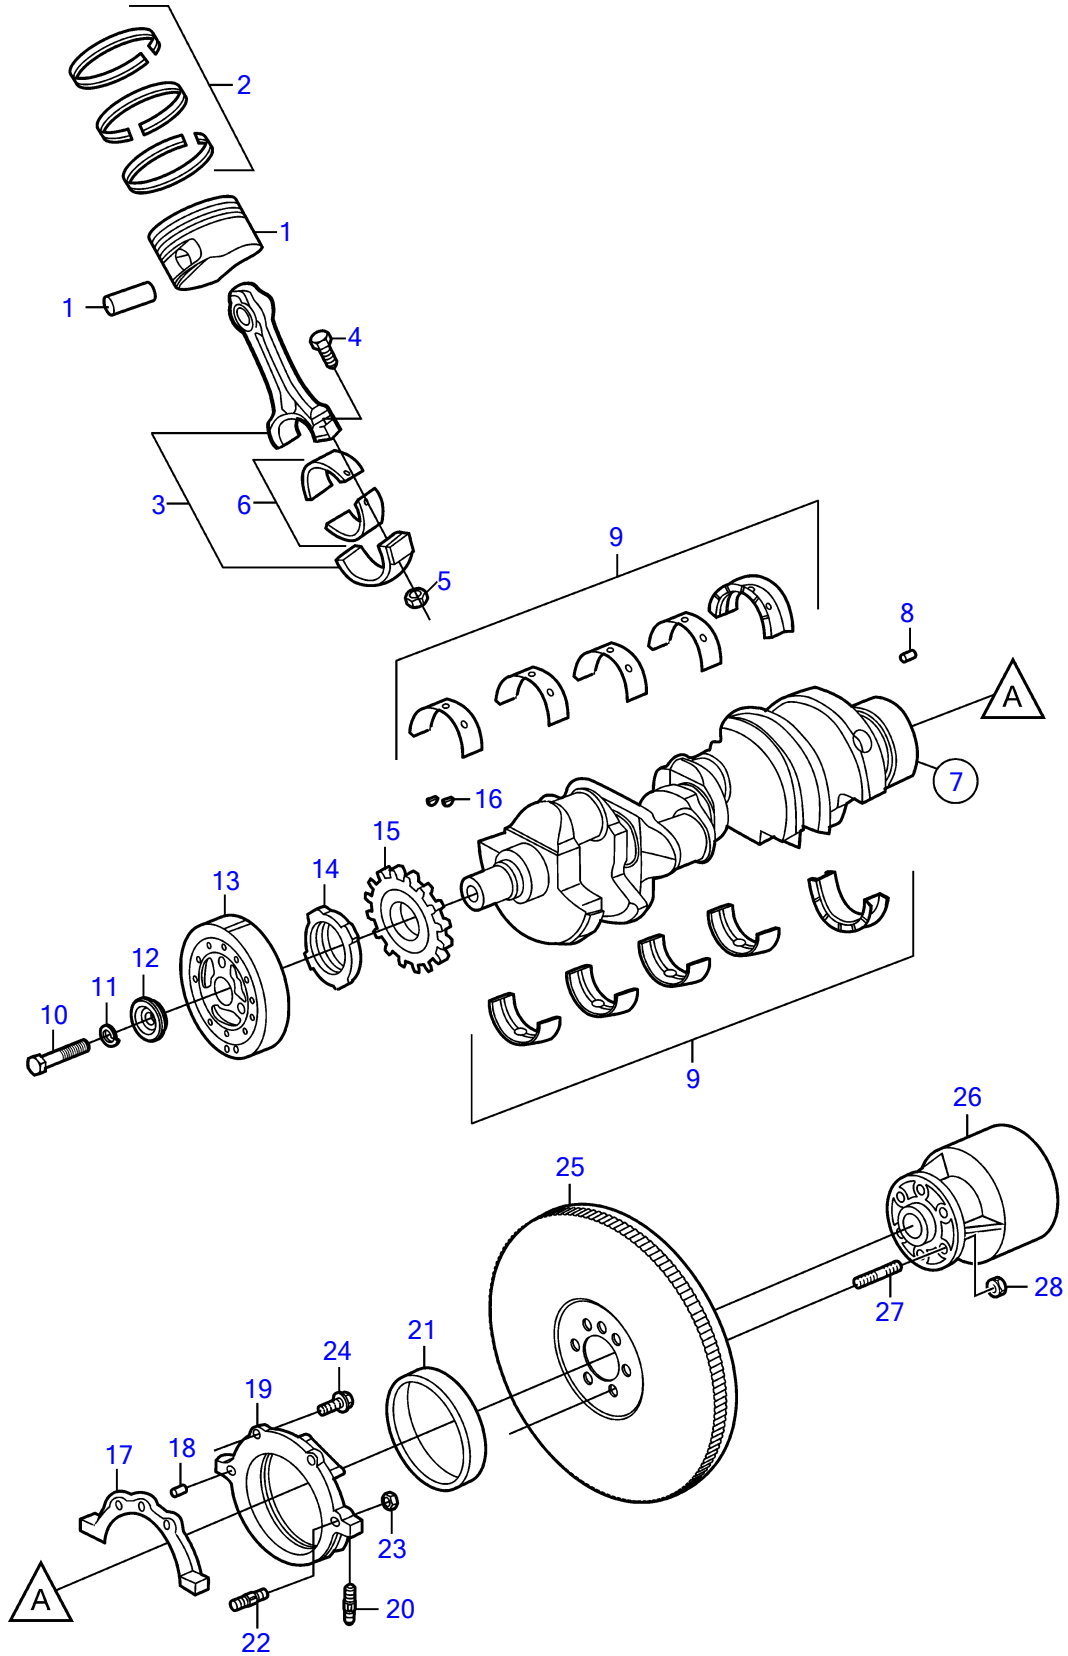

5.0GXl-270-R

## 5.0GXi-270-R

REF	PART NO.	QTY	DESCRIPTION	NOTES
1	3857667	8	Piston	Standard
	(3857669)	1	Piston	O.S=.030" (0.76mm), Obsolete part
		8	• Pin	not sold separately
2	3857670	8	Piston ring kit	Standard
	3857672	1	Piston ring kit	O.S=.030" (0.76mm)
3	3853957	8	Connecting rod	
4	3853162	16	• Bolt	
5	3853413	16	• Nut	
6	3853149	8	Bearing	
7	(3856923)	1	Crankshaft	Obsolete part
8	3855969	1	• Pin	
9	3862360	1	Bearing kit	
10	949518	1	Hexagon screw	
11	3852046	1	Spring washer	
12	3858177	1	Washer	
13	3862261	1	Vibration damper	
14	3862363	1	Ring	
15	3852690	1	Sprocket	
16	3852663	2	Woodruff key	
17	3852656	1	Gasket	
18	3856140	1	Pin	
19	3856925	1	Housing	
20	3853202	2	• Stud	
21	3856926	1	• Sealing	
22	3853205	1	Stud	
23	3853206	1	Nut	
24	3853203	2	Bolt	L=.875" (22.2mm)
	3853204	1	Bolt	L=1.75" (44.5mm)
25	3853958	1	Flywheel	
	3855970	1	• Gear	
26	3858437	1	Rubber coupling	
27	3853274	6	Stud	
28	3853273	6	Nut	