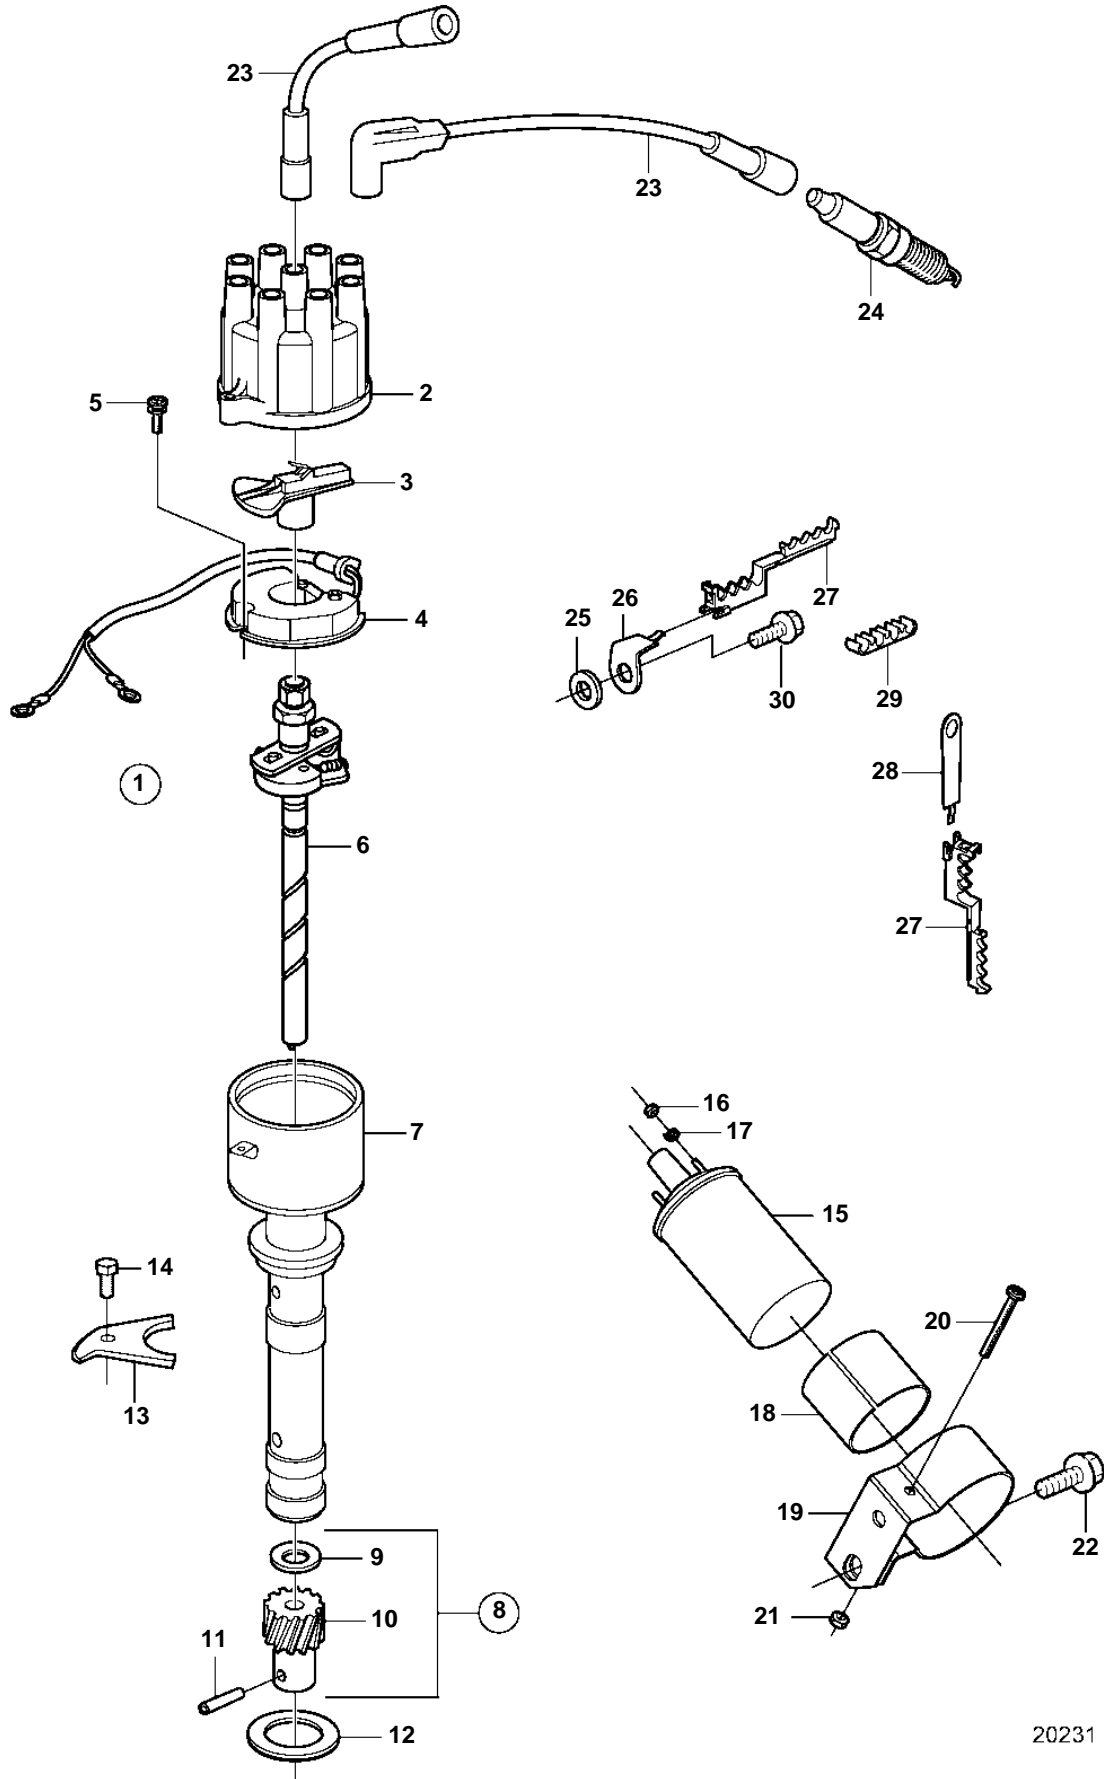

5.0GLPWTR, 5.7GSPWTR

5.0GLPWTR, 5.7GSPWTR

REF	PART NO.	QTY	DESCRIPTION	NOTES
1	3854043	1	Distributor	
2	3853815	1	• Distributor cap	
3	3853801	1	• Rotor	
4	3854077	1	• Module	
5		2	• Screw	
6		1	• Shaft	
7		1	• Housing	
8	3853888	1	• Gear	
9		1	• • Washer	
10		1	• • Gear	
11		1	• • Stub axle	
12	3852109	1	Gasket	
13	3852108	1	Clamp	
14	3856129	1	Bolt	
15	3852217	1	Coil	
16	3852064	2	Nut	
17	3852001	2	Spring washer	
18	3853236	1	Spacer	
19		1	Clamp	
20	3852126	1	Screw	
21	3852079	1	Nut	
22	3860163	1	Screw	
23	3857166	1	Cable kit	
24	3851857	2	Spark plug kit	4 pack
	3851858	1	Spark plug kit	24 pack
25	980933	2	Washer	
26	3856052	2	Bracket	
27	3852619	4	Retainer	
28	3856053	2	Bracket	
29	3852491	2	Retainer	
30	3853419	2	Screw	