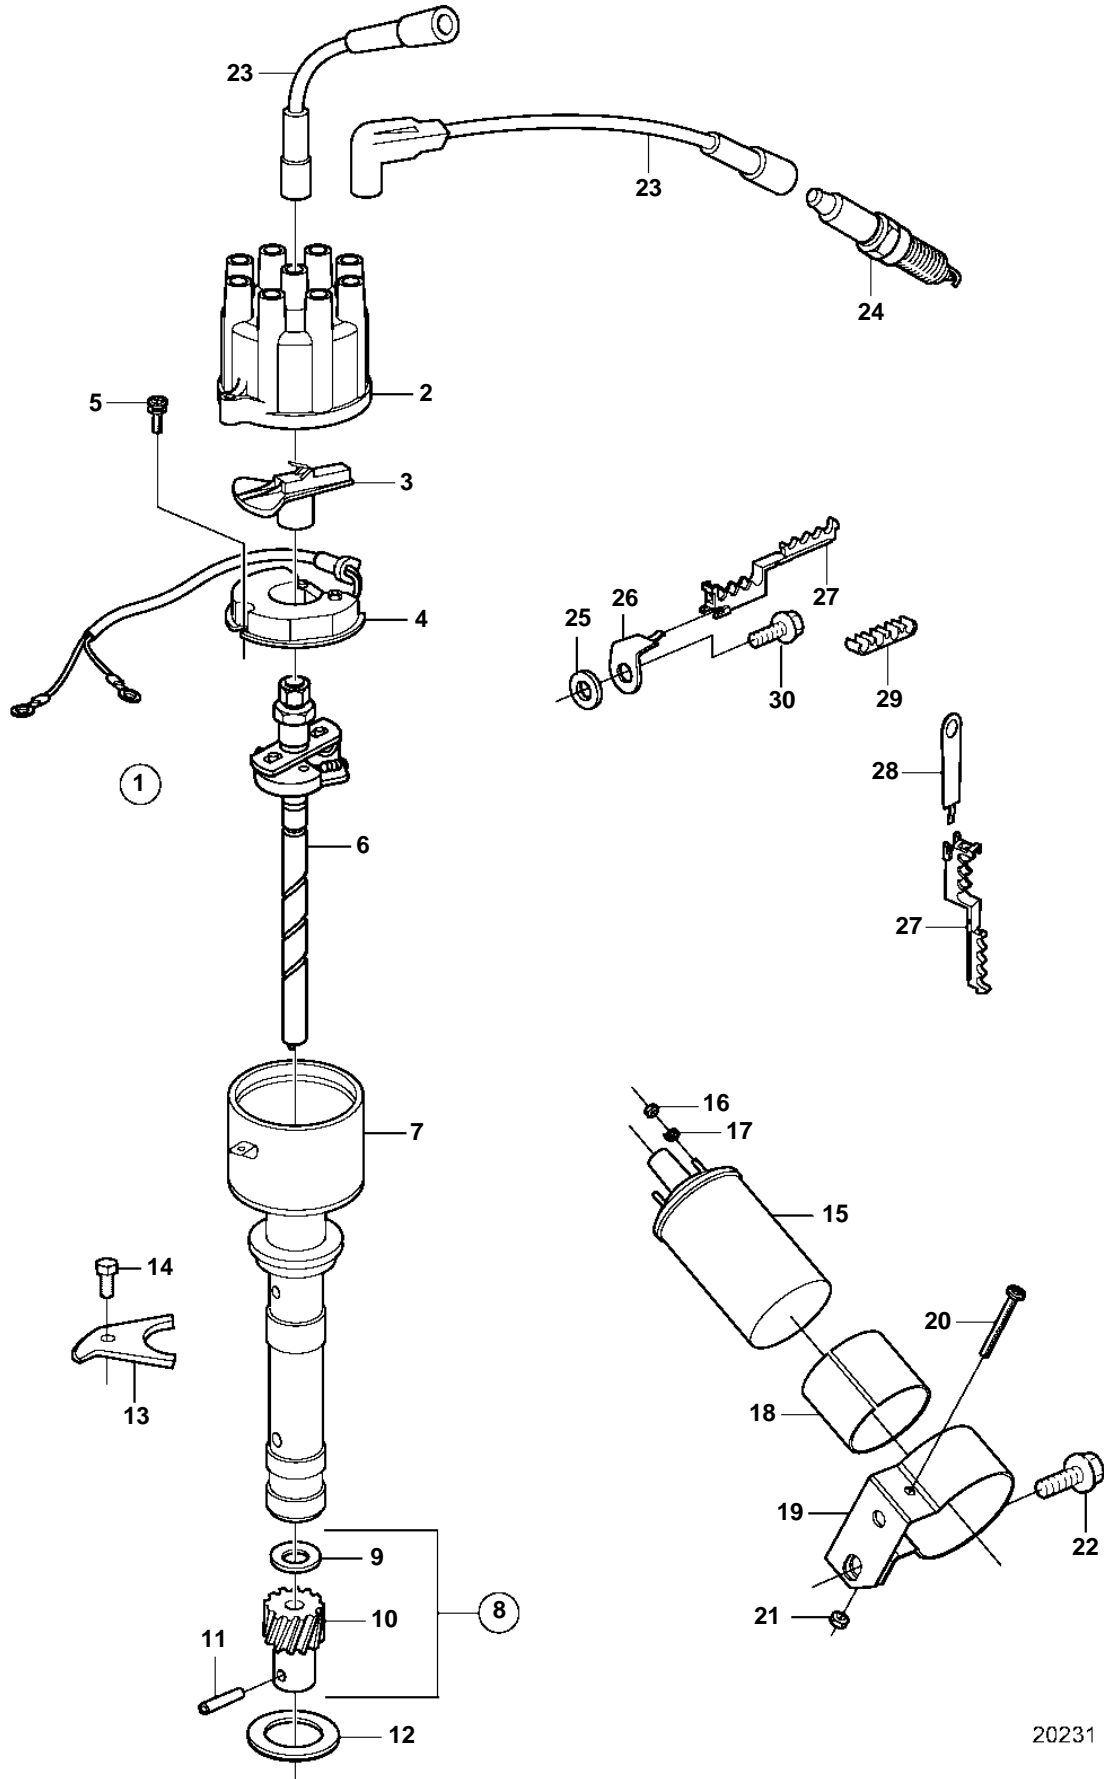

5.0GLPEFS, 5.7GSPEFS

5.0GLPEFS, 5.7GSPEFS

REF	PART NO.	QTY	DESCRIPTION	NOTES
1	3854043	1	Distributor	
2	3853815	1	· Distributor cap	
3	3853801	1	· Rotor	
4	3854077	1	· Module	
5		2	· Screw	
6		1	· Shaft	
7		1	· Housing	
8	3853888	1	· Gear	
9		1	· · Washer	
10		1	· · Gear	
11		1	· · Stub axle	
12	3852109	1	Gasket	
13	3852108	1	Clamp	
14	3856129	1	Bolt	
15	3852217	1	Coil	
16	3852064	2	Nut	
17	3852001	2	Spring washer	
18	3853236	1	Spacer	
19		1	Clamp	
20	3852126	1	Screw	
21	3852079	1	Nut	
22	3860163	1	Screw	
23	3857166	1	Cable kit	
24	3851857	2	Spark plug kit	4 pack
	3851858	1	Spark plug kit	24 pack
25	980933	2	Washer	
26	3856052	2	Bracket	
27	3852619	4	Retainer	
28	3856053	2	Bracket	
29	3852491	2	Retainer	
30	3853419	2	Screw	