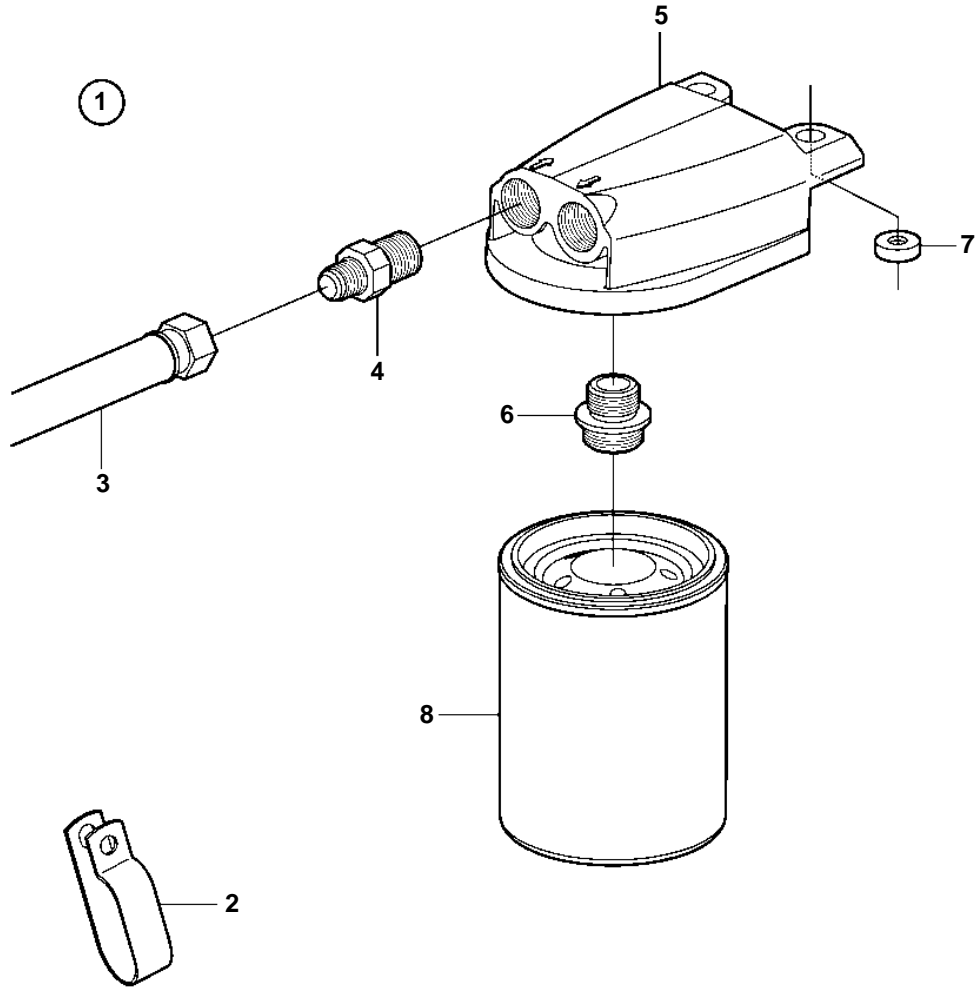

## 5.0GLPEFS, 5.0GIPEFS, 5.7GSPEFS, 5.7GSIPEFS

REF	PART NO.	QTY	DESCRIPTION	SEE SEC.	NOTES
1	3860449	1	Kit		REMOTE OIL FILTER
2	3860075	1	· Clamp		
3	3860054	1	· Hose		
4	3860234	2	· Fitting		
5	3860450	1	· Adapter		
6	3852015	1	· · Connector		
7	930842	1	· Washer		
8	3850559	1	· Filter		
			· Bulletin P-21-7-1	P-21-7-1-EN	Oil Filters, GM gas engines
9	3860054	1	· Hose		
10	3852470	1	· O-ring		
11	3860060	1	· Adapter		
12	3852089	1	· O-ring		
13	3853495	1	· Retainer		