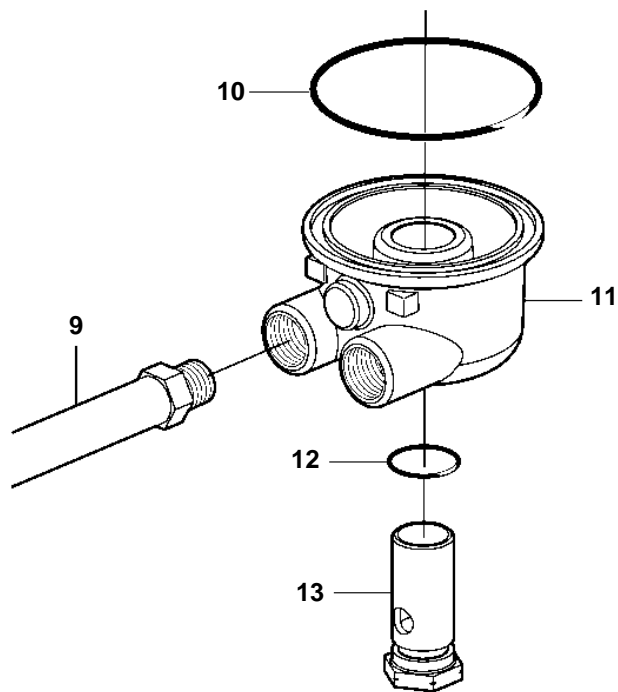

## 5.0GLPEFS, 5.0GIPEFS, 5.7GSPEFS, 5.7GSIPEFS

REF	PART NO.	QTY	DESCRIPTION	SEE SEC.	NOTES
1	3860449	1	Kit		REMOTE OIL FILTER
2	3860075	1	· Clamp		
3	3860054	1	· Hose		
4	3860234	2	· Fitting		
5	3860450	1	· Adapter		
6	3852015	1	· · Connector		
7	930842	1	· Washer		
8	3850559	1	· Filter		
			· Bulletin P-21-7-1	P-21-7-1-EN	Oil Filters, GM gas engines
9	3860054	1	· Hose		
10	3852470	1	· O-ring		
11	3860060	1	· Adapter		
12	3852089	1	· O-ring		
13	3853495	1	· Retainer		