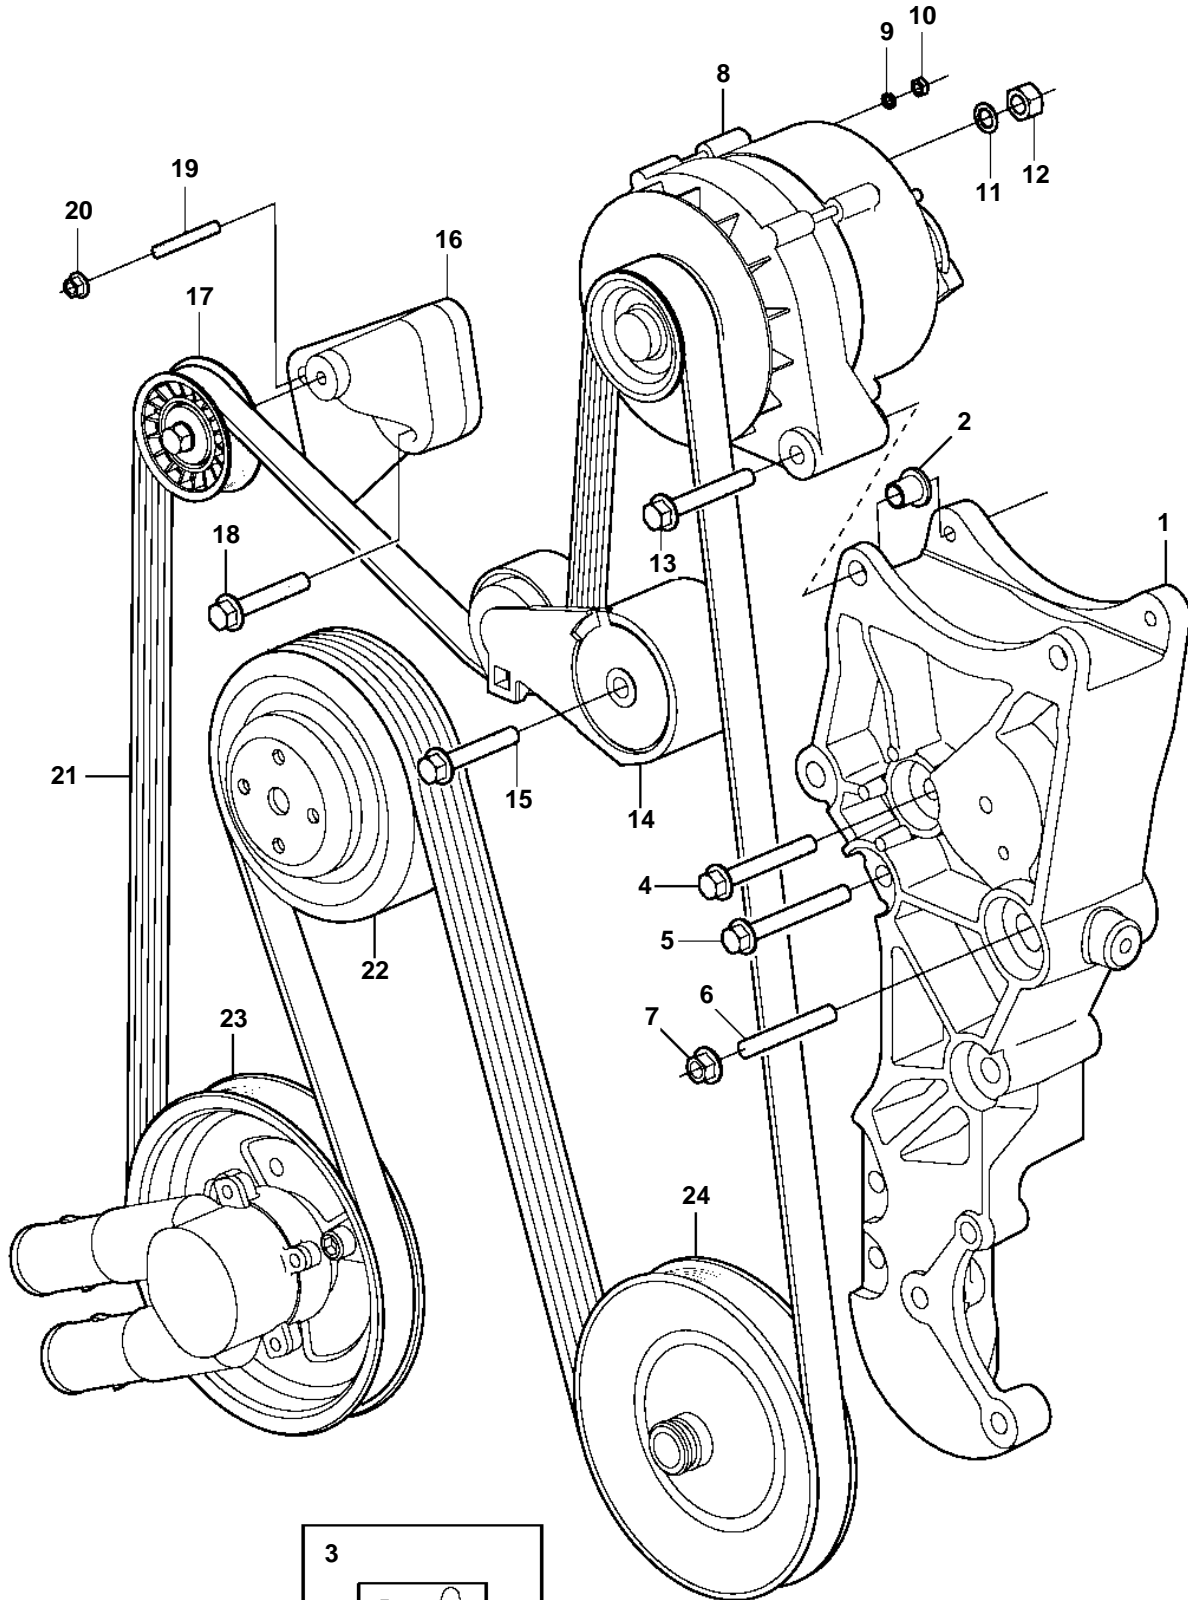

5.0GIPEFS, 5.7GSIPEFS

25023

## 5.0GIPEFS, 5.7GSIPEFS

REF	PART NO.	QTY	DESCRIPTION
1	3860080	1	Bracket
2	3863175	2	· Bushing
3	3860383	1	Decal
4	3860281	1	Screw
5	3853367	2	Screw
6	3860477	2	Stud
7	3853404	2	Nut
8	3860082	1	Alternator
9	3852001	2	Spring washer
10	3852185	3	Nut
11	3852520	1	Washer
12	3852099	1	Nut
13	3853367	2	Screw
14	3860079	1	Belt tensioner
15	3860281	1	Screw
16	3860078	1	Bracket
17	3860201	1	Idler pulley
18	3860285	1	Screw
19	3860286	2	Stud
20	3853404	2	Nut
21	3860086	1	Belt
22		1	Pulley, circulation pump
23		1	Sea water pump
24		1	Pulley, power steering pump