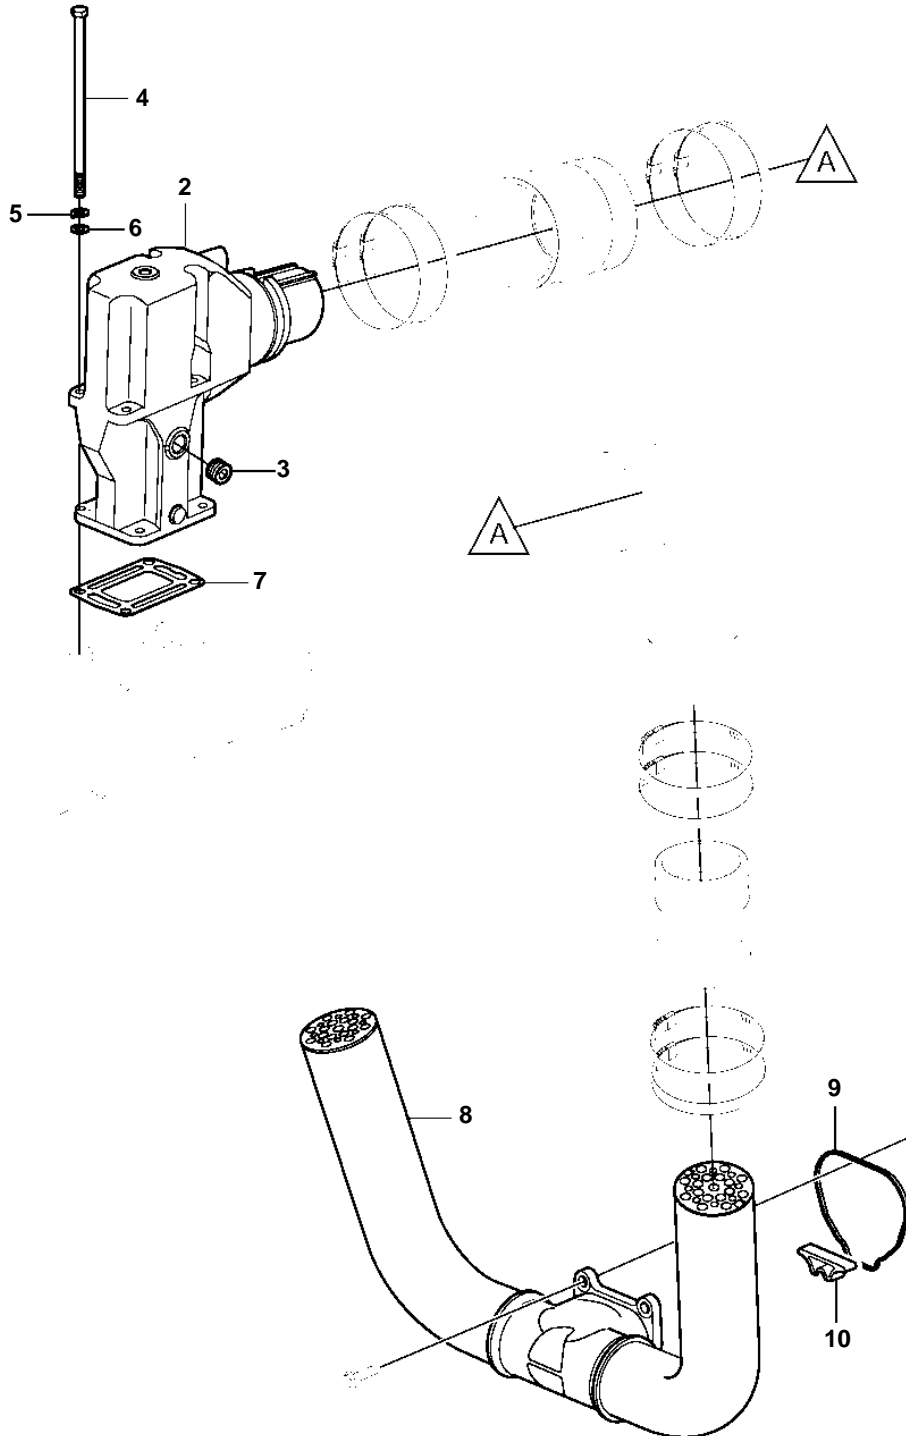

5.0GL-J, 5.0GL-JF

①

5.0GL-J, 5.0GL-JF

REF	PART NO.	QTY	DESCRIPTION	SEE SEC.	NOTES
1	3888846	1	Kit		
2	3862627	2	· Elbow		
			· Bulletin P-25-1-4	P-25-1-4-EN	Tall Riser Options
3	3850999	4	· Plug		
4	3852830	8	· Screw		
5	3852002	8	· Spring washer		
6	980933	8	· Washer		
7	3863191	1	· Kit		
		2	· · Gasket		not sold separately
8	3888686	1	· Exhaust pipe		
9	3841013	1	· Gasket		
10	3888557	1	Plug		