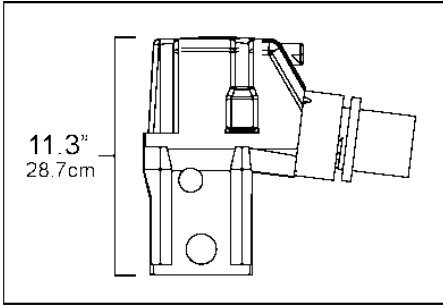

5.0GL-J, 5.0GL-JF

①

5.0GL-J, 5.0GL-JF

REF	PART NO.	QTY	DESCRIPTION	SEE SEC.	NOTES
1	3888846	1	Kit		
2	3862627	2	· Elbow		
			· Bulletin P-25-1-4	P-25-1-4-EN	Tall Riser Options
3	3850999	4	· Plug		
4	3852830	8	· Screw		
5	3852002	8	· Spring washer		
6	980933	8	· Washer		
7	3863191	1	· Kit		
		2	· · Gasket		not sold separately
8	3888686	1	· Exhaust pipe		
9	3841013	1	· Gasket		
10	3888557	1	Plug		