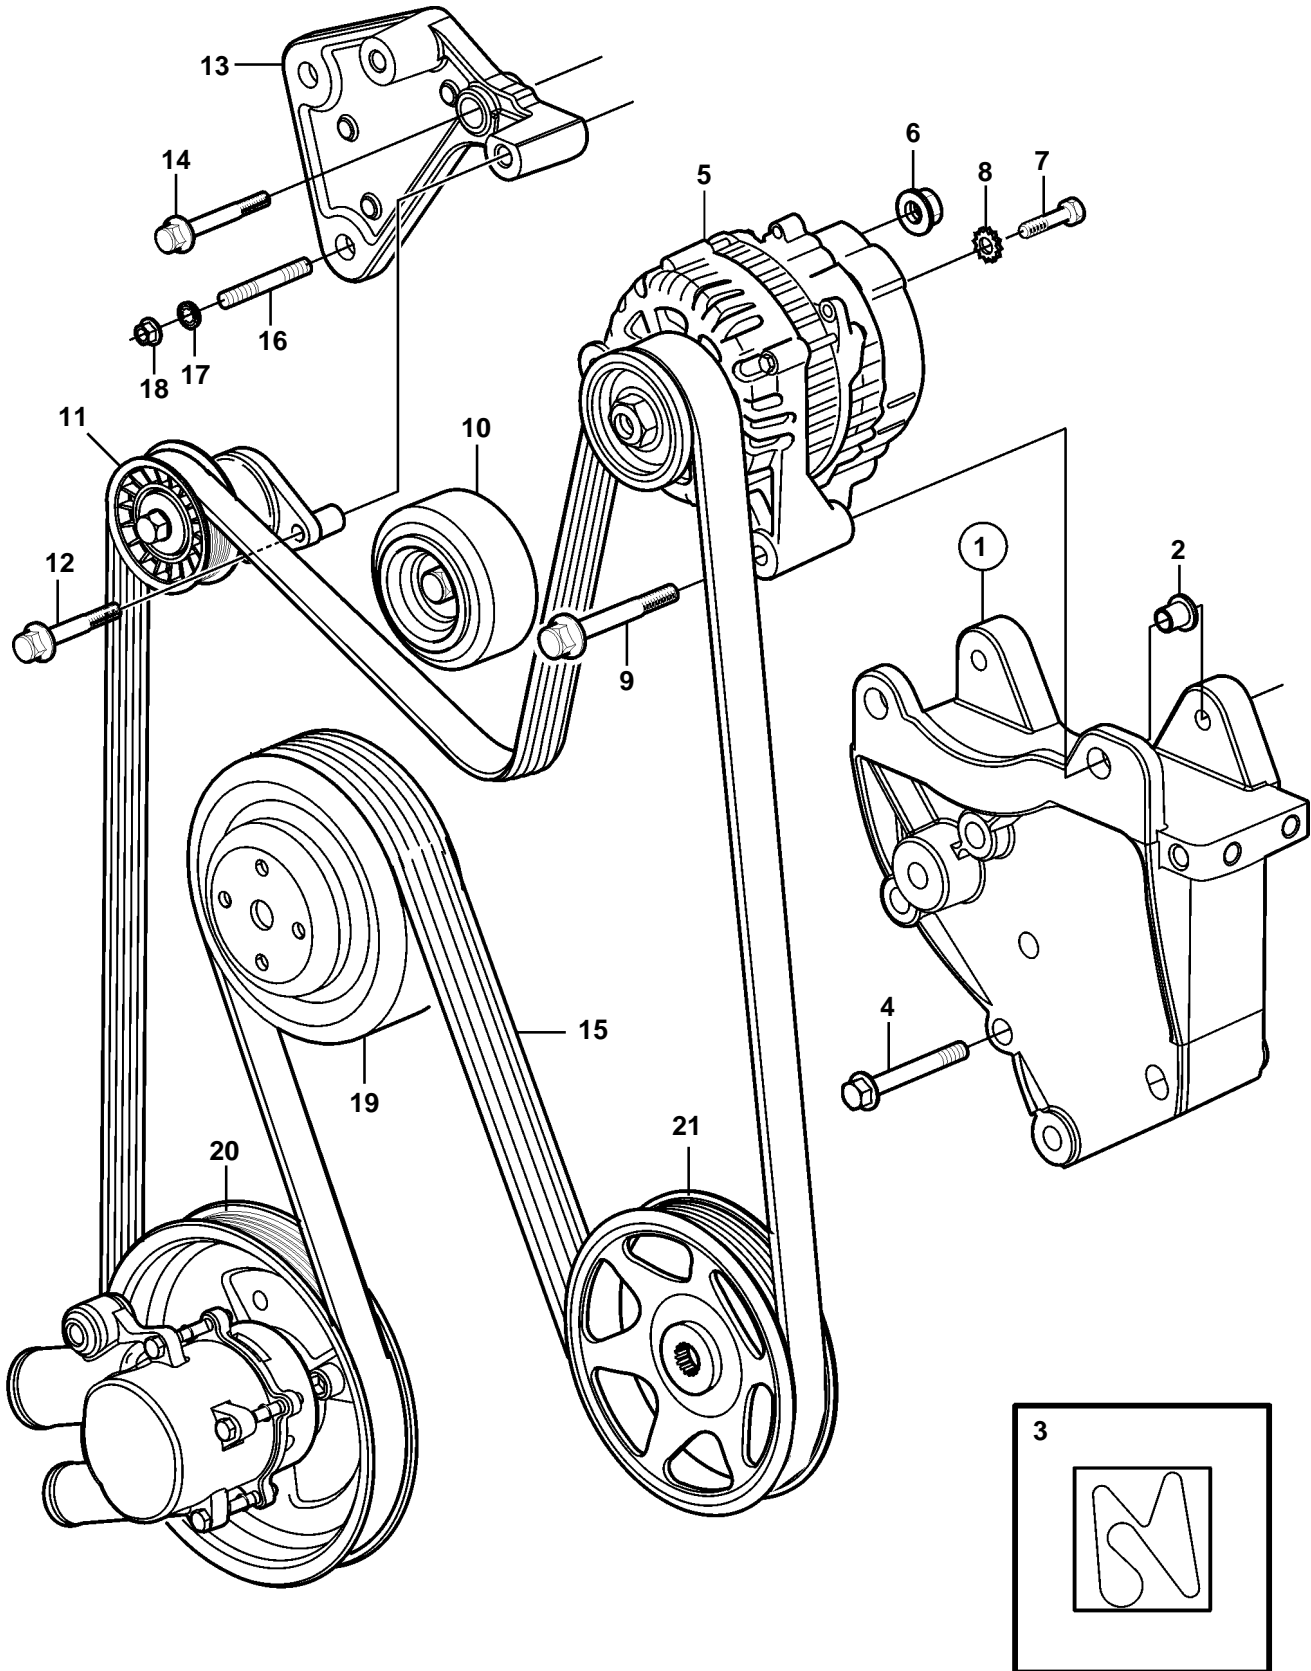

5.0GL-J, 5.0GL-JF

5.0GL-J, 5.0GL-JF

REF	PART NO.	QTY	DESCRIPTION
1	3847534	1	Bracket
2	3863175	2	· Bushing
3	3863274	1	Decal
4	3860281	3	Screw
5	3884950	1	Alternator
6	945408	1	Flange nut
7	3852208	1	Screw
8	3852520	1	Washer
9	947790	2	Flange screw
10	3861009	1	Pulley
11	3885250	1	Belt tensioner
12	3841928	2	Screw
13	3886598	1	Bracket
14	3841928	1	Screw
15	3889126	1	Belt
16	3860286	2	Stud
17	3860538	2	Nut, speed
18	3853404	2	Nut
19		1	Pulley, circulation pump
20		1	Sea water pump
21		1	Pulley, power steering pump