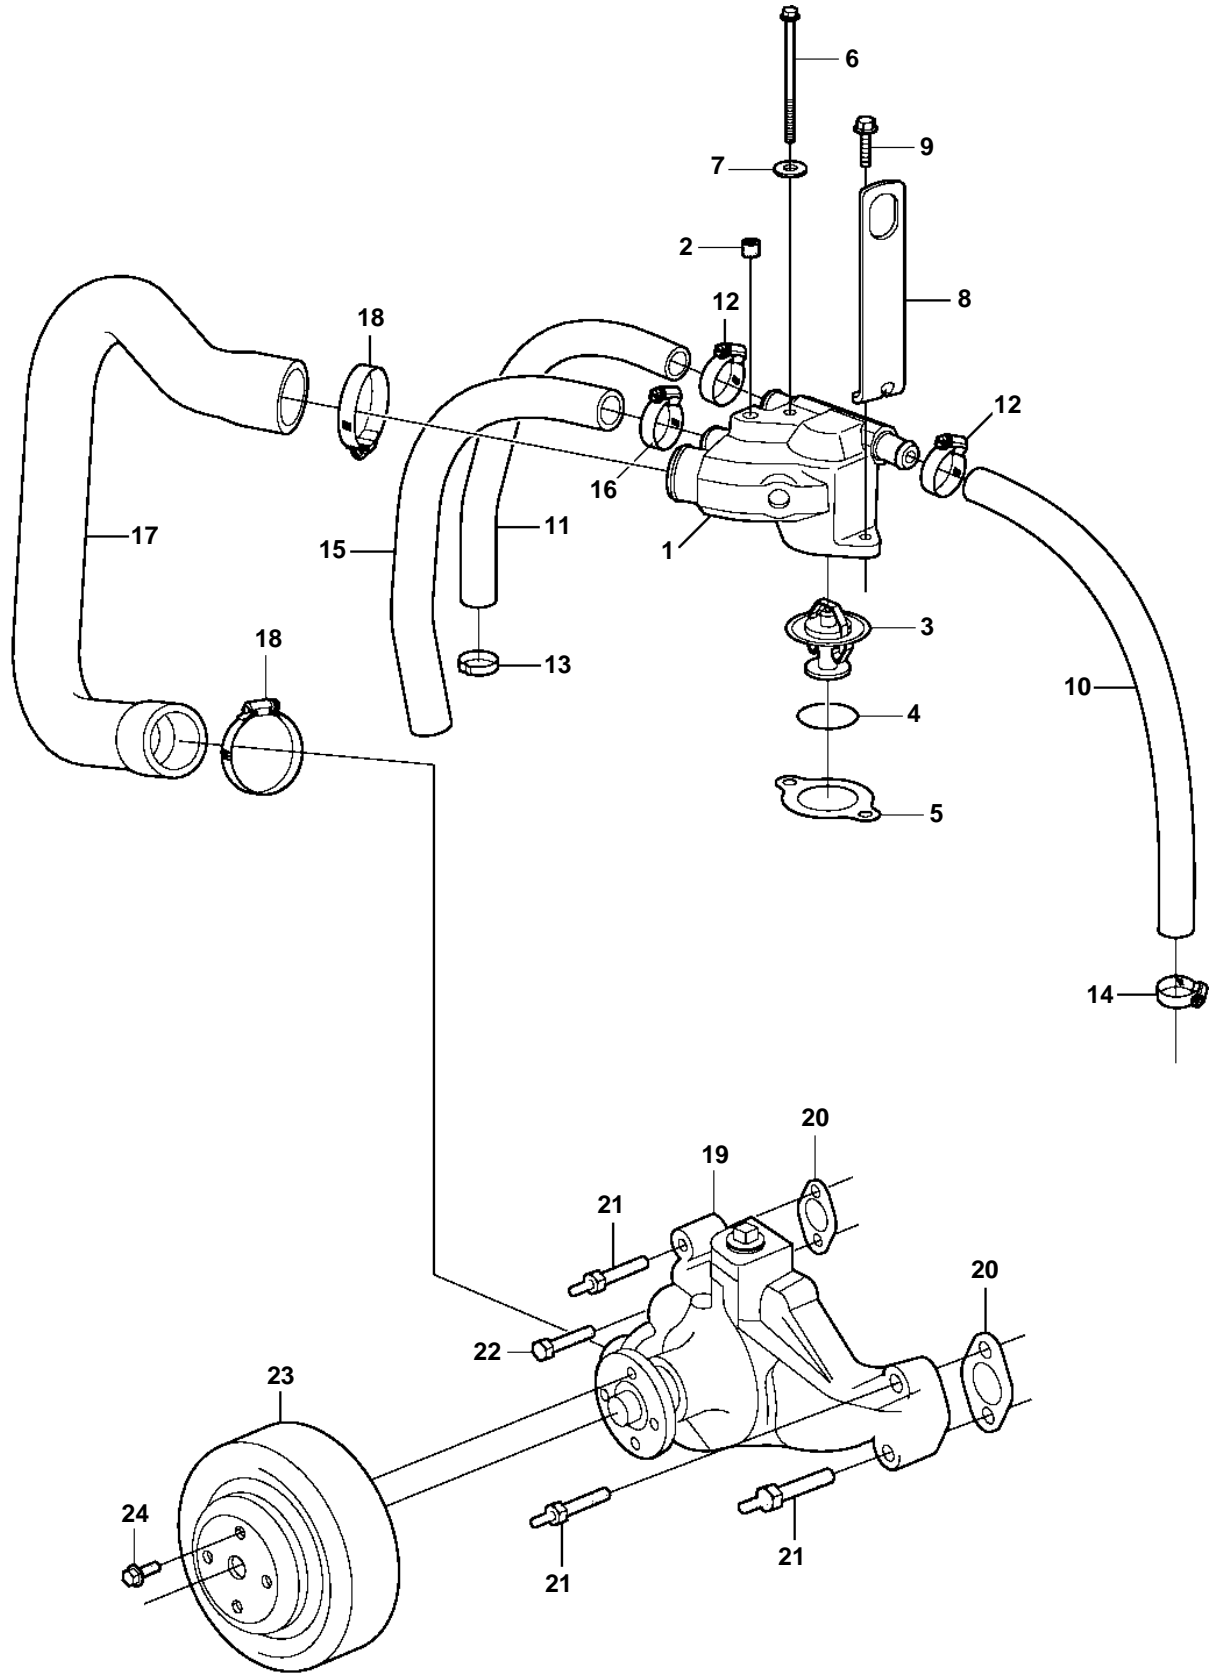

5.0GL-J

5.0GL-J

REF	PART NO.	QTY	DESCRIPTION
1	3589553	1	Thermostat housing
2	3850740	1	Plug
3	3587597	1	Thermostat
4	983944	1	O-ring
5	3852111	1	Gasket
6	3853388	1	Screw
7	980933	1	Washer
8	3593503	1	Bracket
9	3853401	1	Screw
10	3860588	1	Hose
11	3862536	1	Hose
12	3863439	2	Hose clamp
13	982715	1	Clamp
14	982714	1	Clamp
15	3817817	1	Hose
16	3863441	1	Hose clamp
17	3860400	1	Hose
18	3863438	2	Hose clamp
19	3853850	1	Circulation pump
20	3852477	2	Gasket
21	3856147	3	Stud
22	3856137	1	Bolt
23	3860083	1	Pulley
24	3863054	4	Screw