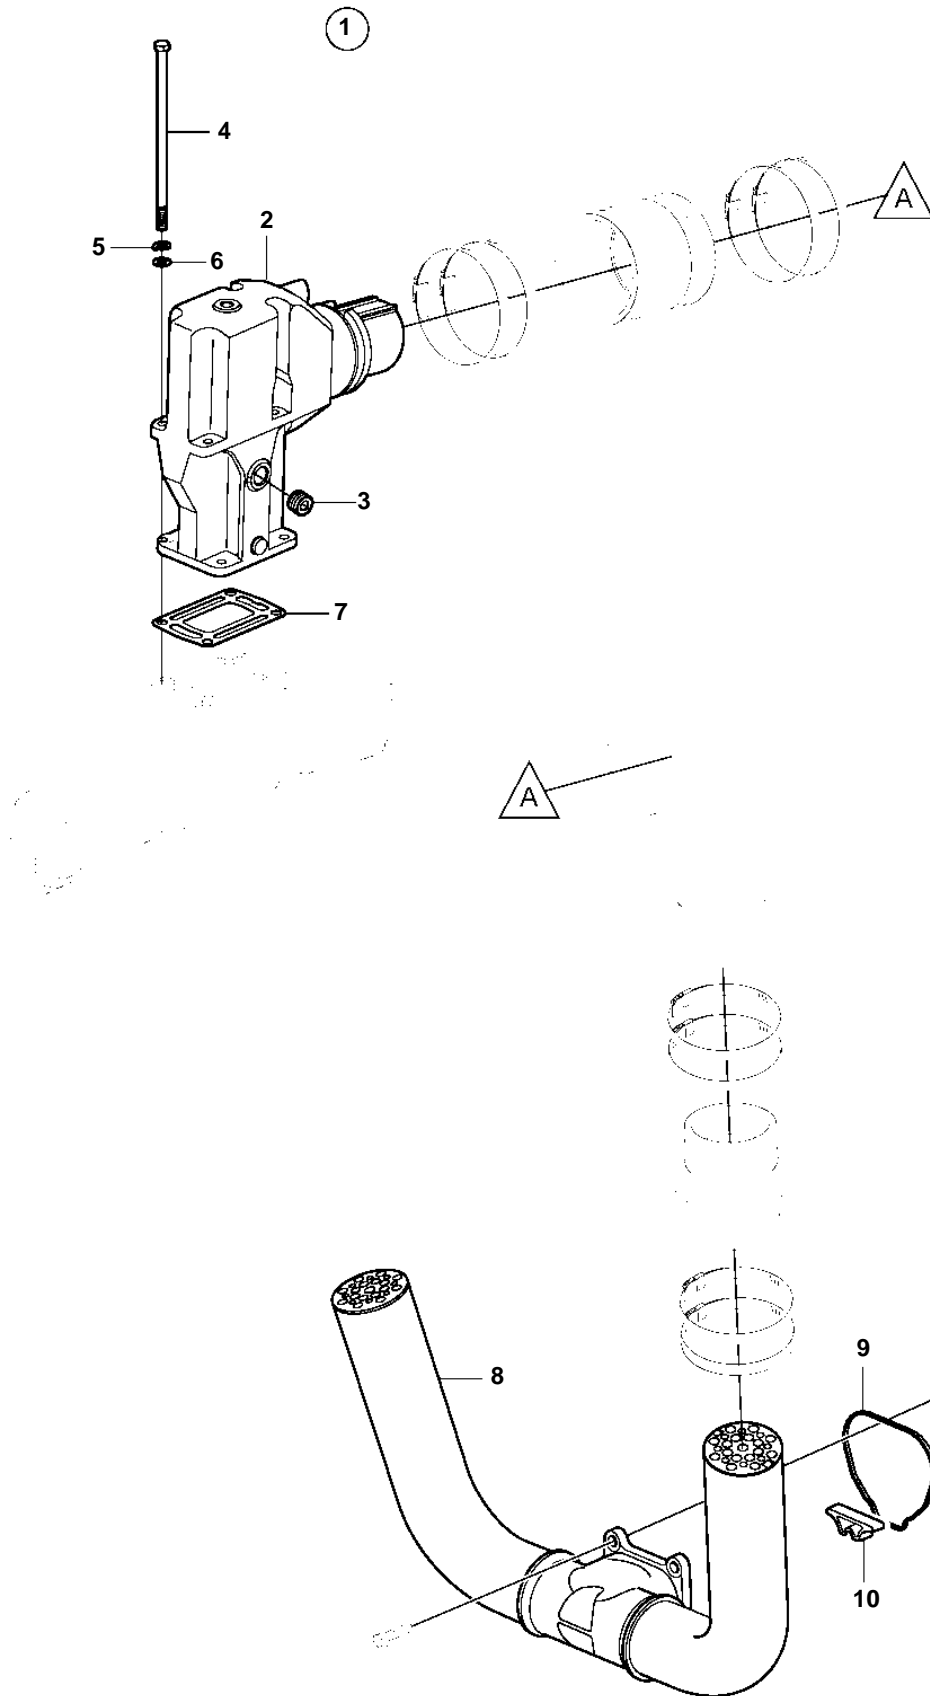

5.0GL-H, 5.0GL-HF

5.0GL-H, 5.0GL-HF

REF	PART NO.	QTY	DESCRIPTION	NOTES
1	3888846	1	Service kit	
2	3862627	2	· Exhaust riser	
3	3850999	4	· Plug	
4	3852830	8	· Screw	
5	3852002	8	· Lock washer	
6	980933	8	· Washer	
7	3863191	1	· Gasket kit	
		2	· · Gasket	not sold separately
8	3888686	1	· Exhaust pipe	
9	3841013	1	· Gasket	
10	3888557	1	Plug	