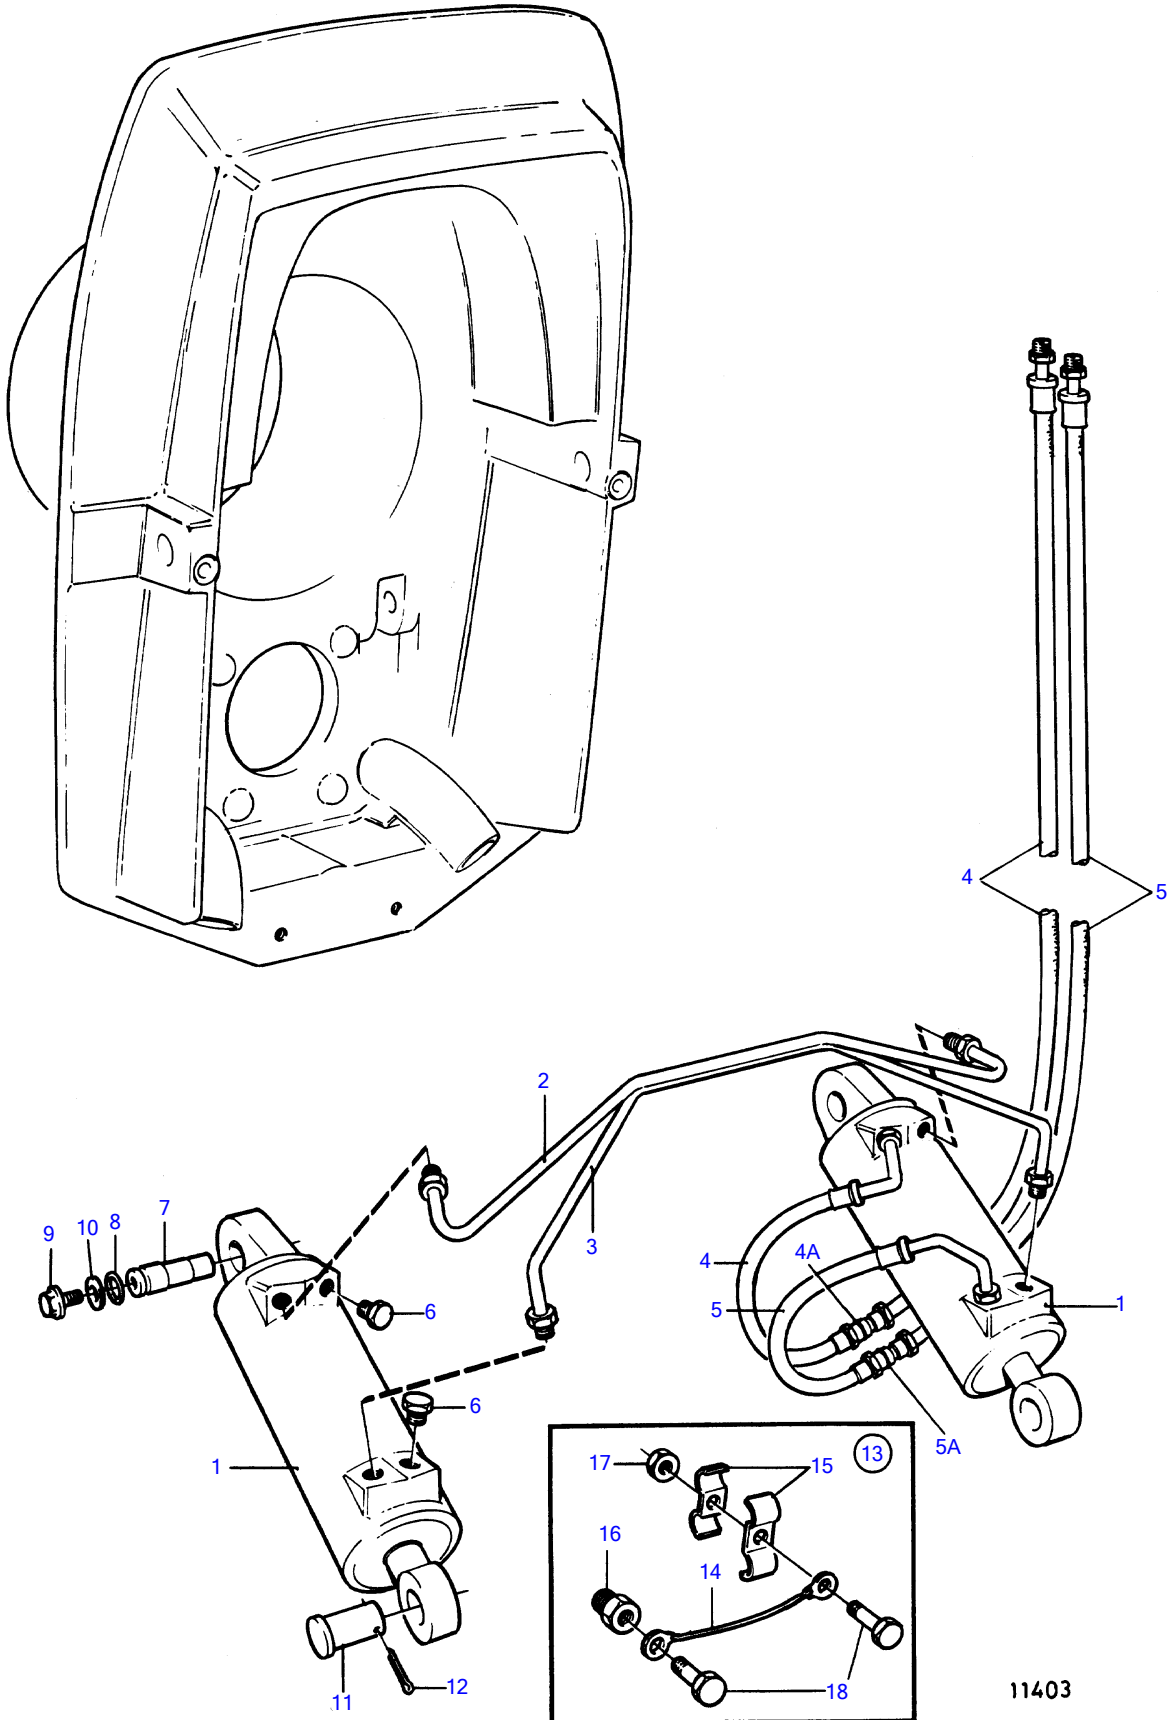

DP-C1, DP-D1

Upd:2014-10-28

11403

7736260-44-12562

DP-C1, DP-D1

REF	PART NO.	QTY	DESCRIPTION	SEE SEC.	NOTES
1	872837	2	Hydraulic cylinder		
2	854696	1	Tube		
3	854697	1	Tube		
4	873228	1	Hydraulic hose	12564	
4A	960214	1	• O-ring		
5	873229	1	Hydraulic hose	12564	
5A	960214	1	• O-ring		
6	852879	2	Plug		
7	872382	2	Spindle		
8	925053	2	O-ring		
9	853060	2	Flange screw		
10	853059	2	Washer		
11	872126	2	Clevis pin		See group 4C
12	967707	2	Split pin		See group 4C
13	854625	1	Set		
14		1	• ground cable		
15	854628	2	• Clamp		
16	872207	1	• Nipple		
17	944456	1	• Hexagon nut		
18	963545	2	• Hexagon screw		