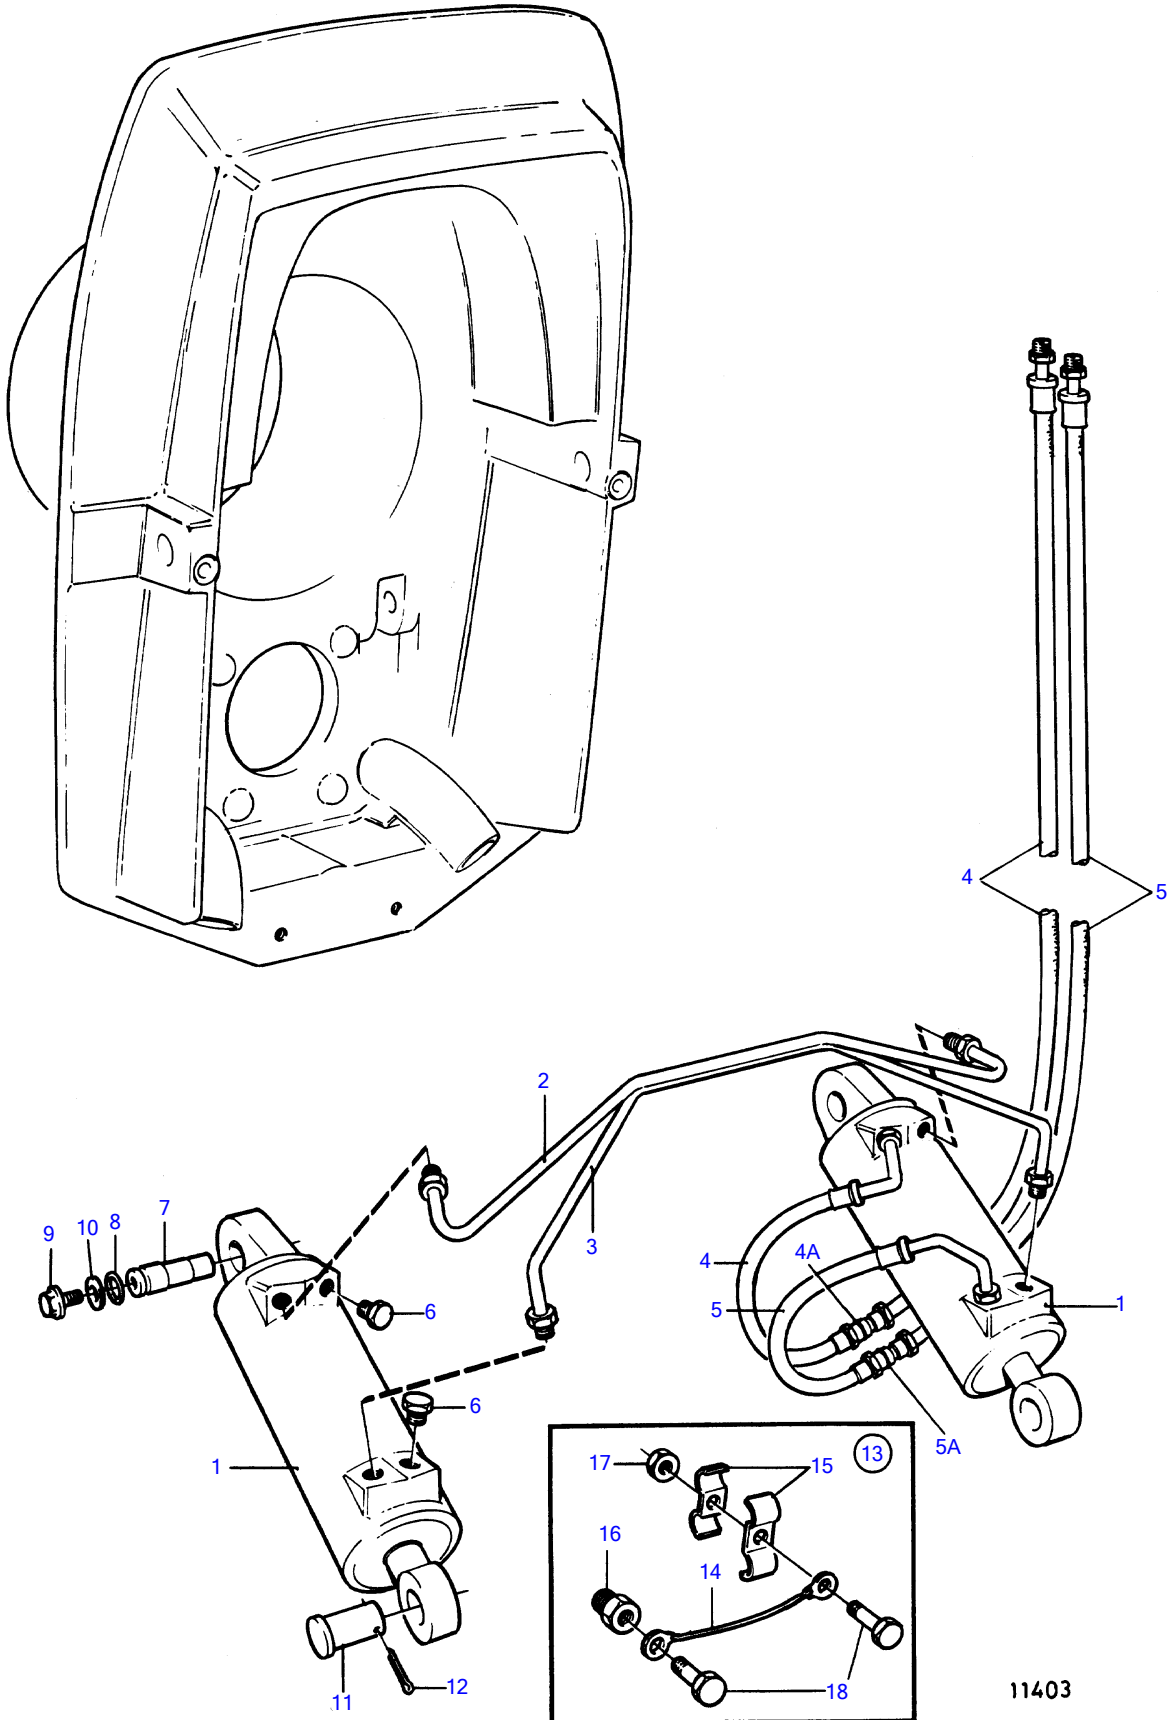

DP-C1, DP-D1

11403

Upd:2014-10-28

11403

7736260-44-12562

DP-C1, DP-D1

REF	PART NO.	QTY	DESCRIPTION	SEE SEC.	NOTES
1	872837	2	Hydraulic cylinder		
2	854696	1	Tube		
3	854697	1	Tube		
4	873228	1	Hydraulic hose	12564	
4A	960214	1	• O-ring		
5	873229	1	Hydraulic hose	12564	
5A	960214	1	• O-ring		
6	852879	2	Plug		
7	872382	2	Spindle		
8	925053	2	O-ring		
9	853060	2	Flange screw		
10	853059	2	Washer		
11	872126	2	Clevis pin		See group 4C
12	967707	2	Split pin		See group 4C
13	854625	1	Set		
14		1	• ground cable		
15	854628	2	• Clamp		
16	872207	1	• Nipple		
17	944456	1	• Hexagon nut		
18	963545	2	• Hexagon screw		