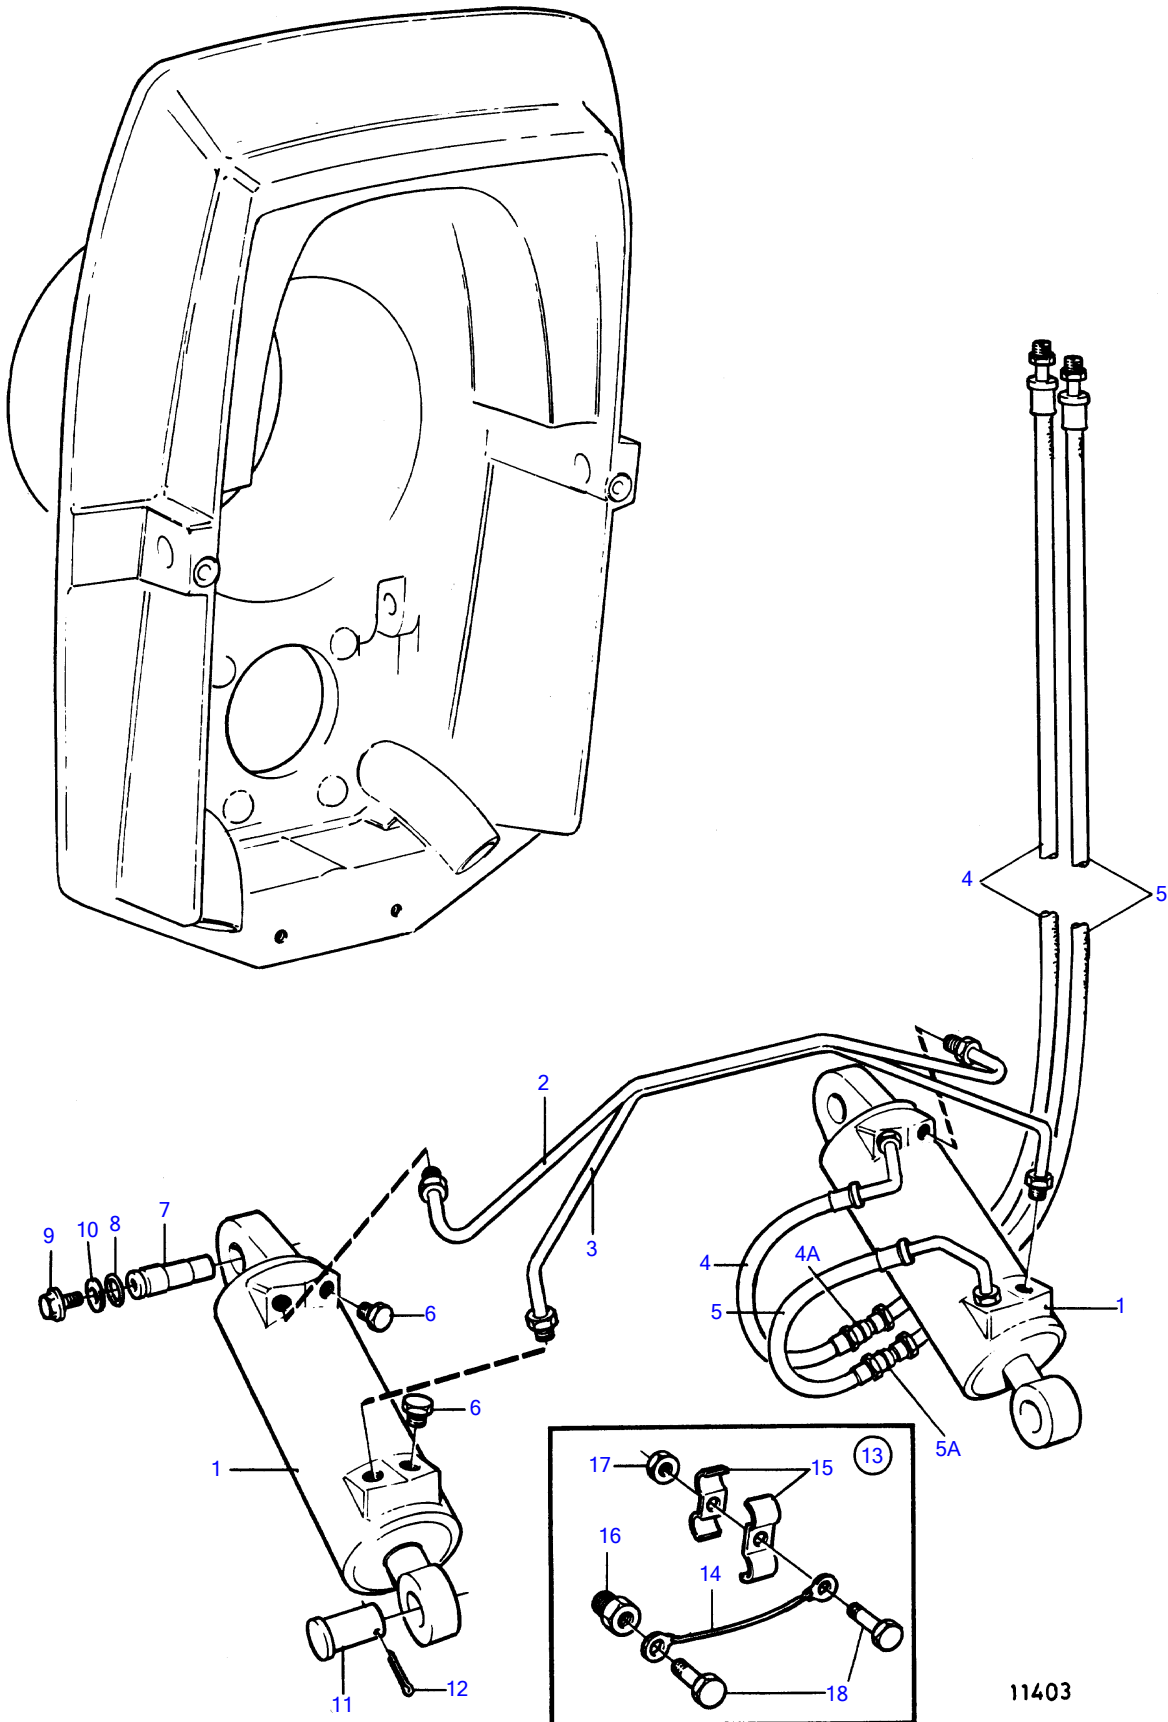

DP-C

Upd:2014-10-28

11403

7736260-44-12561

DP-C

REF	PART NO.	QTY	DESCRIPTION	SEE SEC.	NOTES
1	854695	2	Hydraulic cylinder		
2	854696	1	Tube		
3	854697	1	Tube		
4	854700	1	Hydraulic hose	12563	
4A	960214	1	• O-ring		
5	854701	1	Hydraulic hose	12563	
5A	960214	1	• O-ring		
6	852879	2	Plug		
7	872382	2	Spindle		
8	925053	2	O-ring		
9	853060	2	Flange screw		
10	853059	2	Washer		
11	872126	2	Clevis pin		See group 4C
12	967707	2	Split pin		See group 4C
13	854625	1	Set		
14		1	• ground cable		
15	854628	2	• Clamp		
16	872207	1	• Nipple		
17	944456	1	• Hexagon nut		
18	963545	2	• Hexagon screw		