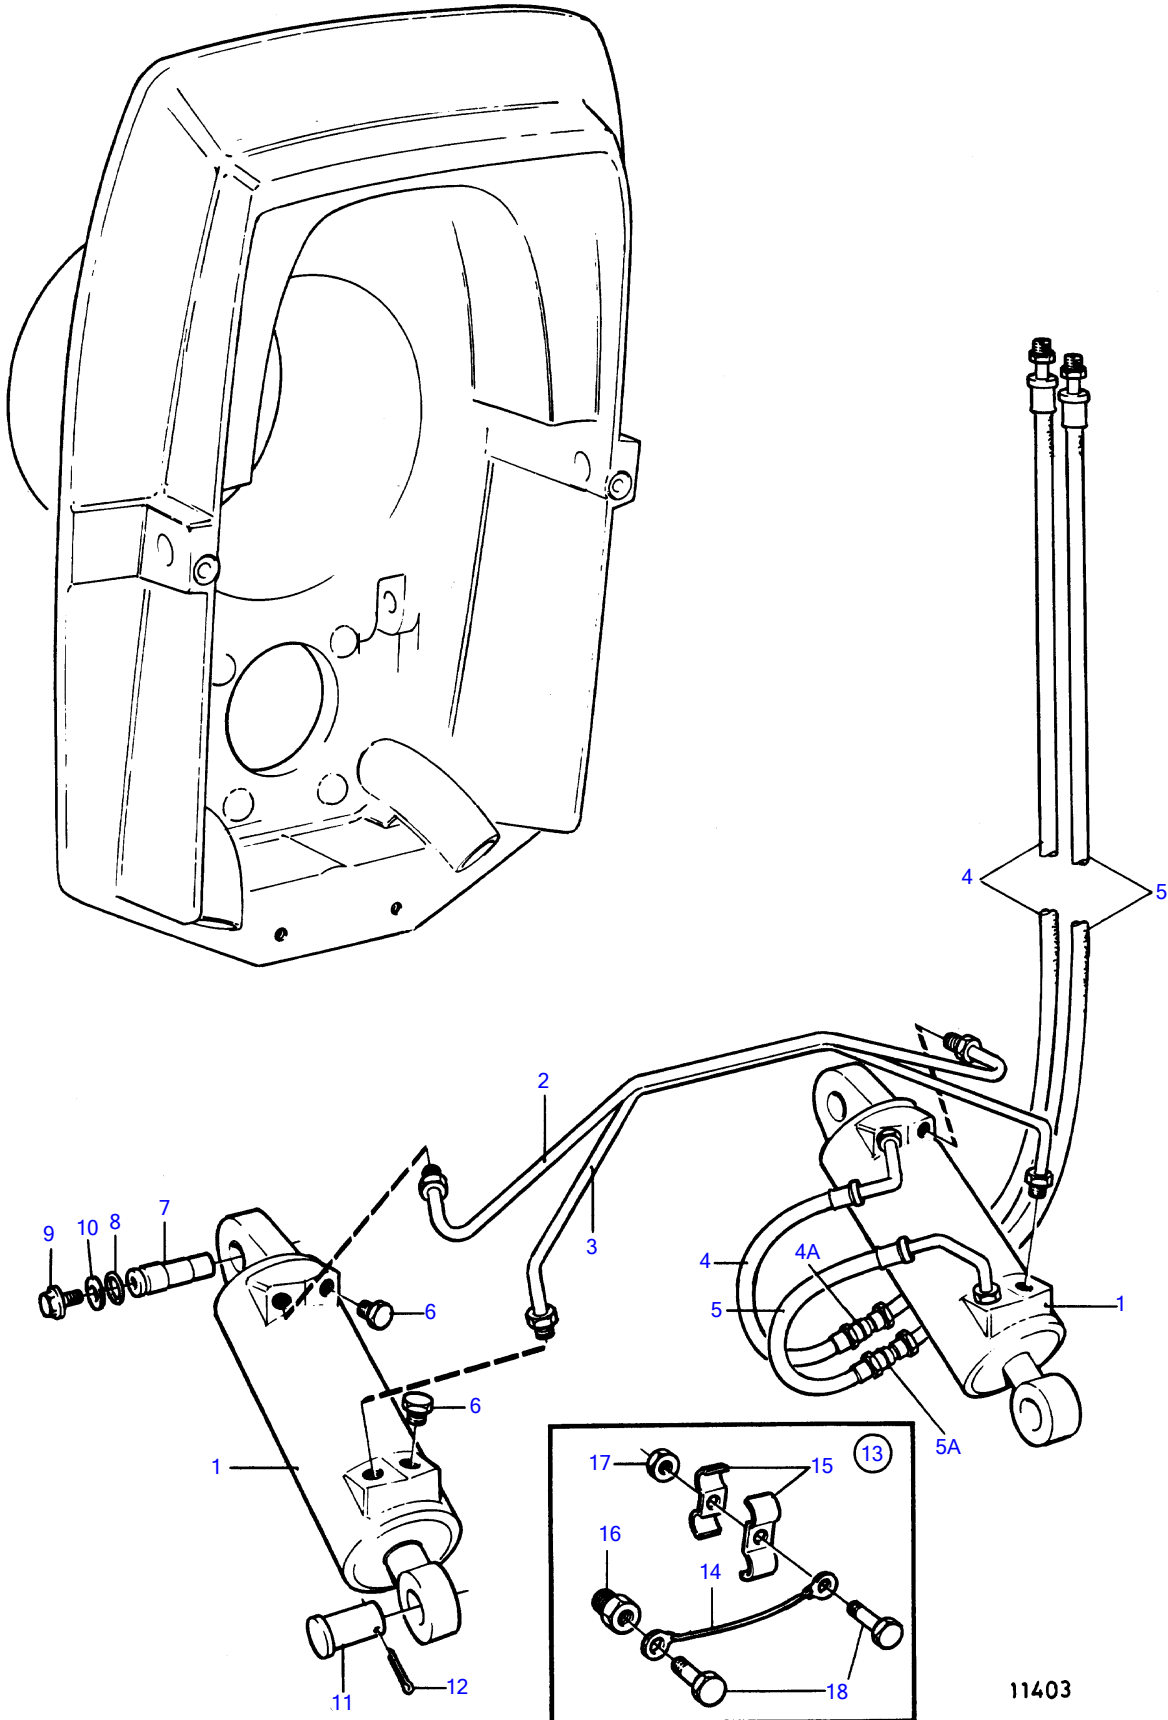

DP-C

11403

Upd:2014-10-28

11403

7736260-44-12561

DP-C

REF	PART NO.	QTY	DESCRIPTION	SEE SEC.	NOTES
1	854695	2	Hydraulic cylinder		
2	854696	1	Tube		
3	854697	1	Tube		
4	854700	1	Hydraulic hose	12563	
4A	960214	1	• O-ring		
5	854701	1	Hydraulic hose	12563	
5A	960214	1	• O-ring		
6	852879	2	Plug		
7	872382	2	Spindle		
8	925053	2	O-ring		
9	853060	2	Flange screw		
10	853059	2	Washer		
11	872126	2	Clevis pin		See group 4C
12	967707	2	Split pin		See group 4C
13	854625	1	Set		
14		1	• ground cable		
15	854628	2	• Clamp		
16	872207	1	• Nipple		
17	944456	1	• Hexagon nut		
18	963545	2	• Hexagon screw		