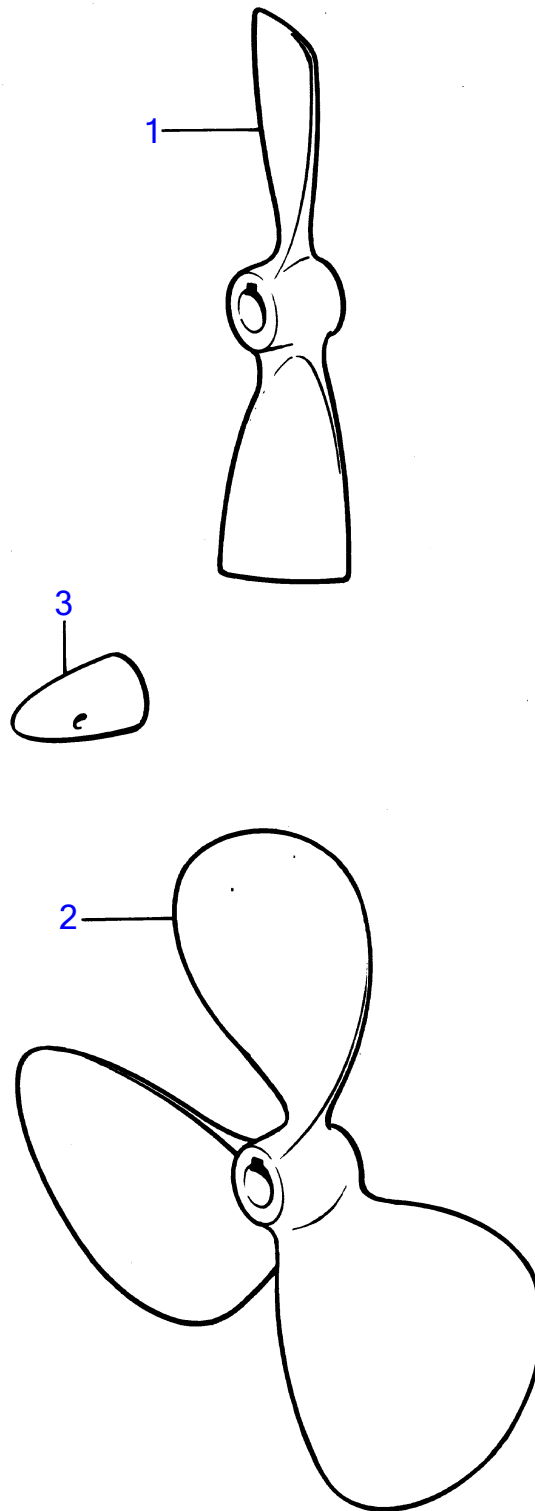

430A, 430B, 431A, 431B, 432A, 434A, 500B, 501B, 570A, 572A, 740B, DP-A, DP-A1, DP-A2, DP-C, DP-C1, DP-C1 1.95, DP-C1 2.30, DP-D, DP-D1, DP-D1 1.68, DP-D1 1.78, DP-D1 1.95, DP-D1 2.30, SP-A, SP-A1, SP-A2, SP-C, SP-C1

6081

430A, 430B, 431A, 431B, 432A, 434A, 500B, 501B, 570A, 572A, 740B, DP-A, DP-A1, DP-A2, DP-C, DP-C1, DP-C1 1.95, DP-C1 2.30, DP-D, DP-D1, DP-D1 1.68, DP-D1 1.78, DP-D1 1.95, DP-D1 2.30, SP-A, SP-A1, SP-A2, SP-C, SP-C1

| REF | PART NO. | QTY | DESCRIPTION | NOTES |
|-----|----------|-----|-------------|-------------------------|
| 2 | (871210) | 1 | Propeller | 16X13X30, Obsolete part |
| | (871116) | 1 | Propeller | 17X15X35, Obsolete part |
| | (871335) | 1 | Propeller | 19X12X35, Obsolete part |
| | (871213) | 1 | Propeller | 19X15X40, Obsolete part |
| | (871188) | 1 | Propeller | 23X13X40, Obsolete part |
| 3 | 833913 | 1 | Zinc anode | For shaft diam. 25mm. |
| | 833913 | 1 | Zinc anode | For shaft diam. 30mm. |
| | 833915 | 1 | Zinc anode | For shaft diam. 35mm. |
| | 828140 | 1 | Zinc anode | For shaft diam. 40mm. |
| | 828140 | 1 | Zinc anode | For shaft diam. 45mm. |