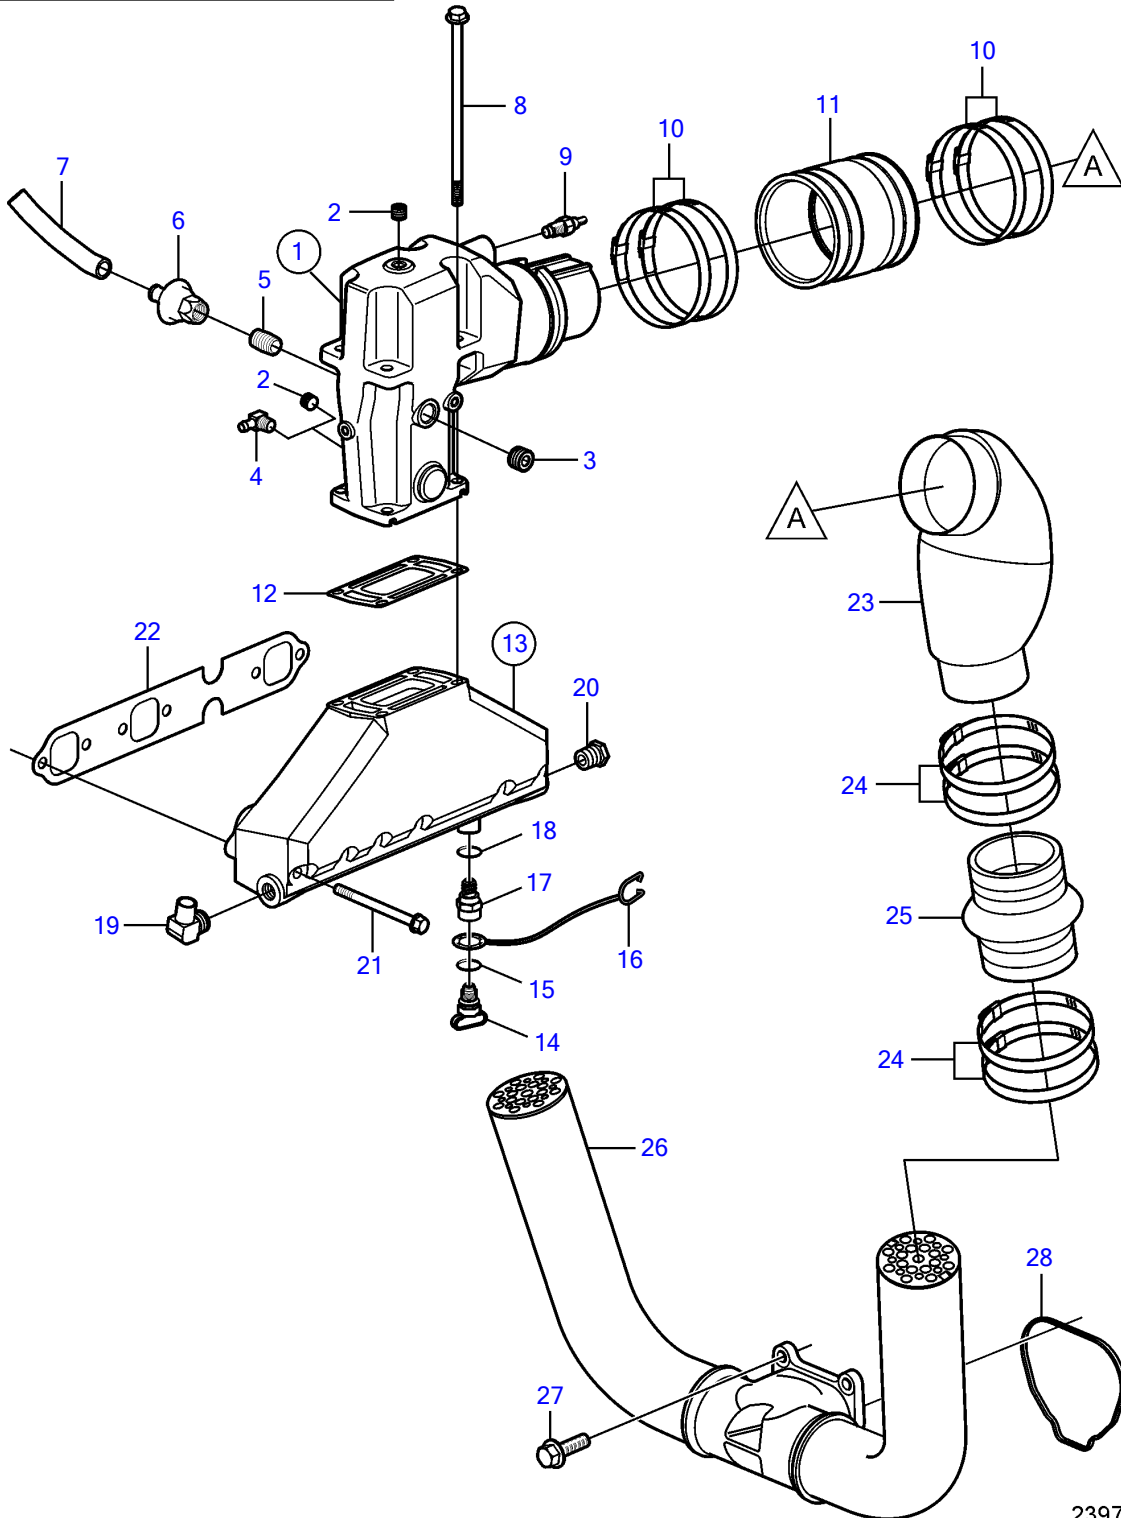

4.3GXIE-225-R

## 4.3GXIE-225-R

REF	PART NO.	QTY	DESCRIPTION	SEE SEC.	NOTES
1	3889964	2	Manifold		
			• Bulletin P-25-1-4	P-25-1-4-EN	Tall Riser Options
2	3850740	3	Plug		
3	3850999	2	Plug		
4	3853597	1	Elbow		
5	3857763	2	Fitting		
6	3857761	2	Valve		
7	(3857178)	2	Hose		Obsolete part
8	3808361	8	Flange screw		
9	3862500	2	Temperature sensor		
10	3863443	8	Hose clamp		
11	3852696	2	Hose		
12	3863191	1	Kit		
		2	• Gasket		Not sold separately
13	3847499	2	Manifold		
14	21114522	2	• Drain plug		
	3849500	2	• • Plug		Replaced by 21114522
15	976970	2	• • • O-ring		
16	3849892	2	• • Retainer		
17	21238201	2	• Adapter		
18	976970	2	• O-ring		
19	3852538	2	• Elbow		
20	3595388	2	• Plug		
21	3857184	12	Flange screw		
22	3853412	2	Gasket		
23	3854874	2	Exhaust pipe		
24	3863442	8	Hose clamp		
25	3863450	2	Bellows		
26	3847749	1	Exhaust pipe		
27	3841928	4	Flange screw		
28	3841013	1	Gasket		