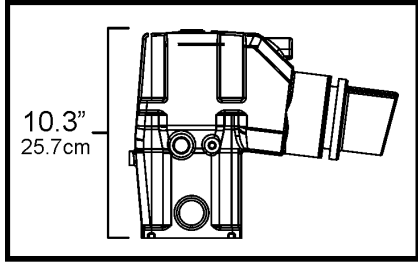

## 4.3GXIE-225-R

REF	PART NO.	QTY	DESCRIPTION	SEE SEC.	NOTES
1	3889964	2	Manifold		
			• Bulletin P-25-1-4	P-25-1-4-EN	Tall Riser Options
2	3850740	3	Plug		
3	3850999	2	Plug		
4	3853597	1	Elbow		
5	3857763	2	Fitting		
6	3857761	2	Valve		
7	(3857178)	2	Hose		Obsolete part
8	3808361	8	Flange screw		
9	3862500	2	Temperature sensor		
10	3863443	8	Hose clamp		
11	3852696	2	Hose		
12	3863191	1	Kit		
		2	• Gasket		Not sold separately
13	3847499	2	Manifold		
14	21114522	2	• Drain plug		
	3849500	2	• • Plug		Replaced by 21114522
15	976970	2	• • • O-ring		
16	3849892	2	• • Retainer		
17	21238201	2	• Adapter		
18	976970	2	• O-ring		
19	3852538	2	• Elbow		
20	3595388	2	• Plug		
21	3857184	12	Flange screw		
22	3853412	2	Gasket		
23	3854874	2	Exhaust pipe		
24	3863442	8	Hose clamp		
25	3863450	2	Bellows		
26	3847749	1	Exhaust pipe		
27	3841928	4	Flange screw		
28	3841013	1	Gasket		