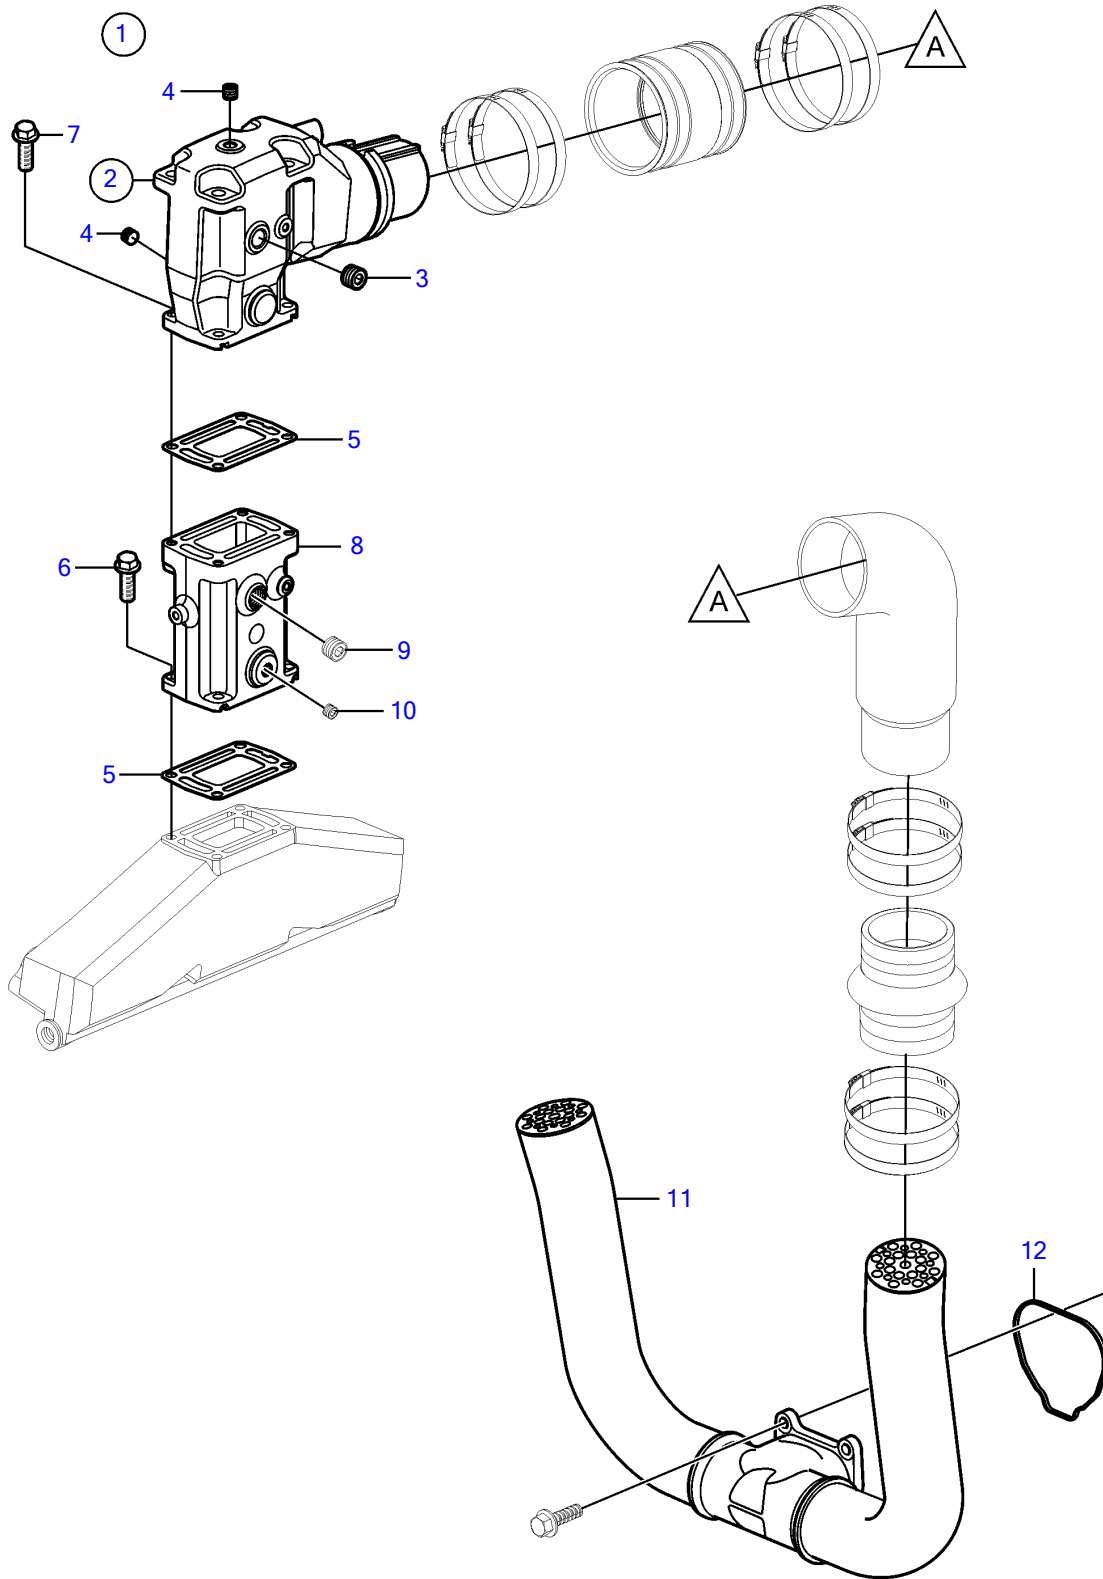

4.3GXIE-225-R

4.3GXIE-225-R

REF	PART NO.	QTY	DESCRIPTION	SEE SEC.	NOTES
1	40005141	1	Kit		See exhaust section for mounting parts
2	3863061	2	• Exhaust pipe kit		
			• Bulletin P-25-1-5	P-25-1-5-EN	Riser Extension Kit
			• Bulletin P-25-1-4	P-25-1-4-EN	Tall Riser Options
3	3850999	4	• • Plug		
4	3850740	4	• • Plug		
5	3863191	2	• Kit		
		4	• • Gasket		Not sold separately
6	3887488	8	• Flange screw		
7	3887488	8	• Flange screw		
8	3842853	2	• Exhaust pipe extensi		
			• Bulletin P-25-1-4	P-25-1-4-EN	Tall Riser Options
9	3850999	4	• • Plug		
10	3850740	4	• • Plug		
11	3888687	1	• Exhaust pipe		
12	3841013	1	• Gasket		