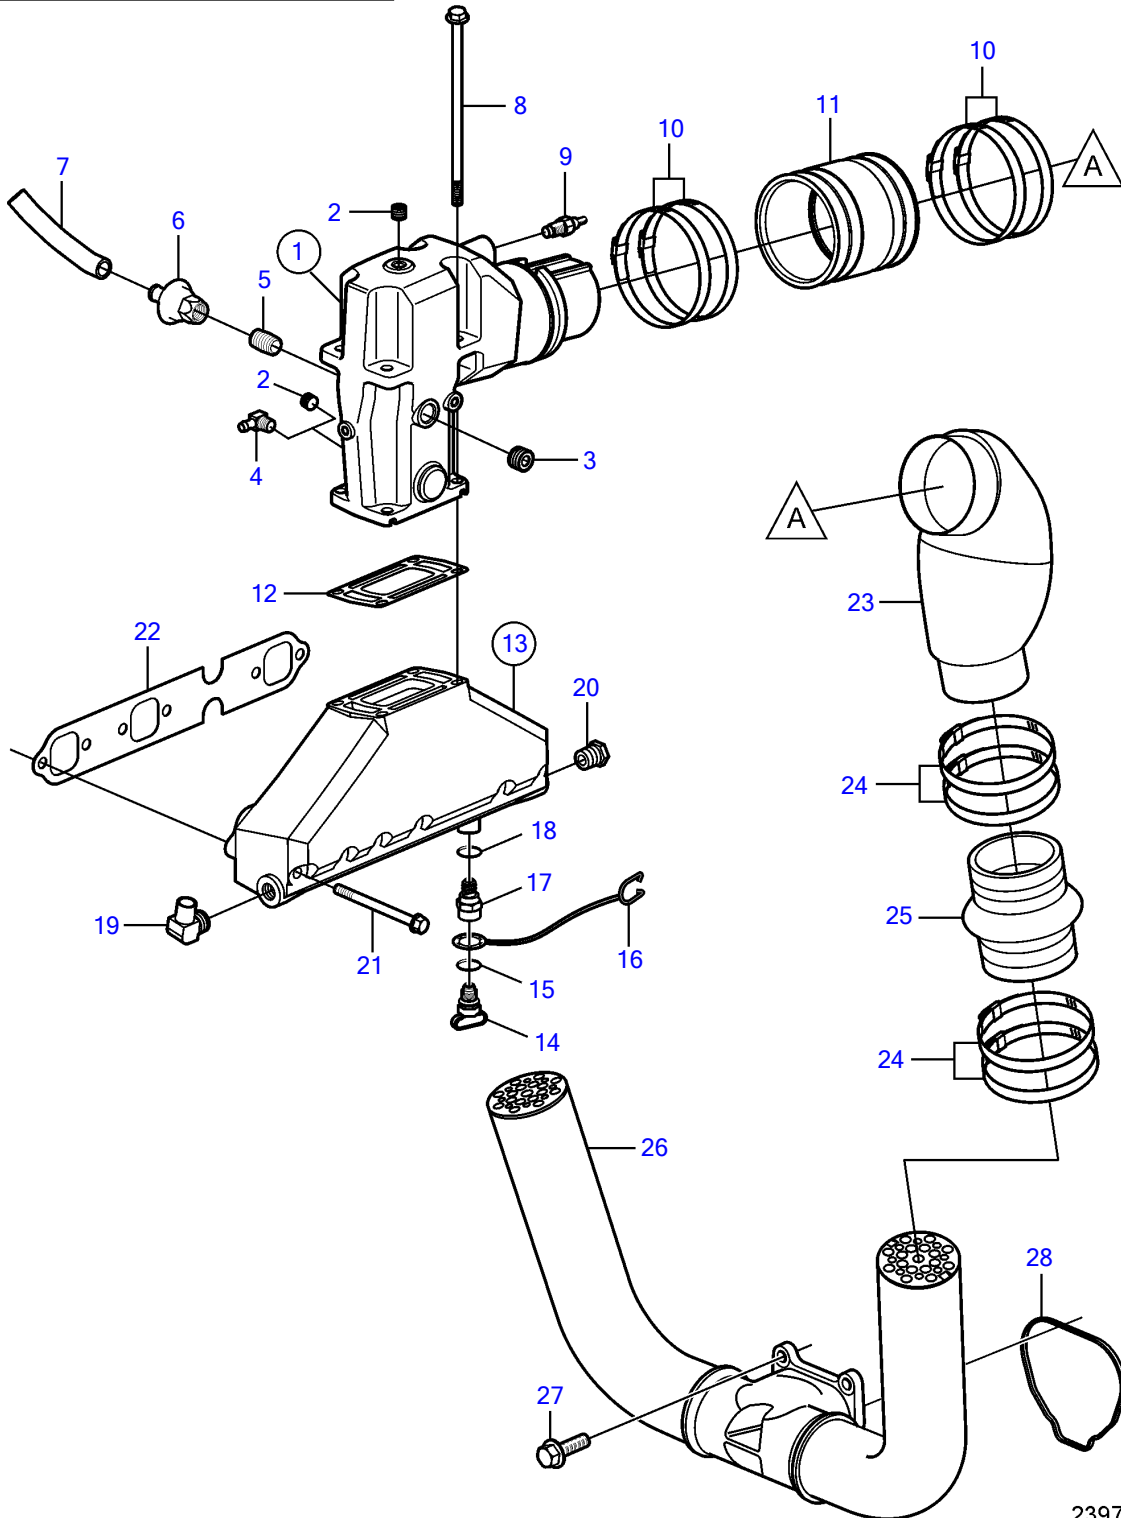

4.3GXi-P, 4.3GXi-Q

4.3GXI-P, 4.3GXI-Q

REF	PART NO.	QTY	DESCRIPTION	SEE SEC.	NOTES
1	3889964	2	Manifold		
			• Bulletin P-25-1-4	P-25-1-4-EN	Tall Riser Options
2	3850740	3	Plug		
3	3850999	2	Plug		
4	3853597	1	Elbow		
5	3857763	2	Fitting		
6	3857761	2	Valve		
7	(3857178)	2	Hose		Obsolete part
8	3808361	8	Flange screw		
9	3862500	2	Temperature sensor		
10	3863443	8	Hose clamp		
11	3852696	2	Hose		
12	3863191	1	Kit		
		2	• Gasket		Not sold separately
13	3847499	2	Manifold		
14	21114522	2	• Drain plug		
	3849500	2	• • Plug		Replaced by 21114522
15	976970	2	• • • O-ring		
16	3849892	2	• • Retainer		
17	21238201	2	• Adapter		
18	976970	2	• O-ring		
19	3852538	2	• Elbow		
20	3595388	2	• Plug		
21	3857184	12	Flange screw		
22	3853412	2	Gasket		
23	3854874	2	Exhaust pipe		
24	3863442	8	Hose clamp		
25	3863450	2	Bellows		
26	3847749	1	Exhaust pipe		
27	3841928	4	Flange screw		
28	3841013	1	Gasket		