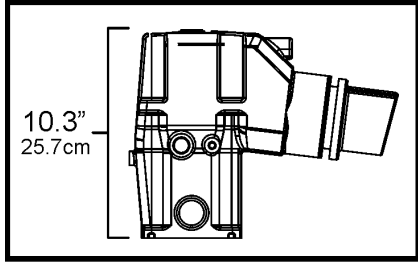

4.3GXi-P, 4.3GXi-Q

4.3GXI-P, 4.3GXI-Q

REF	PART NO.	QTY	DESCRIPTION	SEE SEC.	NOTES
1	3889964	2	Manifold		
			• Bulletin P-25-1-4	P-25-1-4-EN	Tall Riser Options
2	3850740	3	Plug		
3	3850999	2	Plug		
4	3853597	1	Elbow		
5	3857763	2	Fitting		
6	3857761	2	Valve		
7	(3857178)	2	Hose		Obsolete part
8	3808361	8	Flange screw		
9	3862500	2	Temperature sensor		
10	3863443	8	Hose clamp		
11	3852696	2	Hose		
12	3863191	1	Kit		
		2	• Gasket		Not sold separately
13	3847499	2	Manifold		
14	21114522	2	• Drain plug		
	3849500	2	• • Plug		Replaced by 21114522
15	976970	2	• • • O-ring		
16	3849892	2	• • Retainer		
17	21238201	2	• Adapter		
18	976970	2	• O-ring		
19	3852538	2	• Elbow		
20	3595388	2	• Plug		
21	3857184	12	Flange screw		
22	3853412	2	Gasket		
23	3854874	2	Exhaust pipe		
24	3863442	8	Hose clamp		
25	3863450	2	Bellows		
26	3847749	1	Exhaust pipe		
27	3841928	4	Flange screw		
28	3841013	1	Gasket		