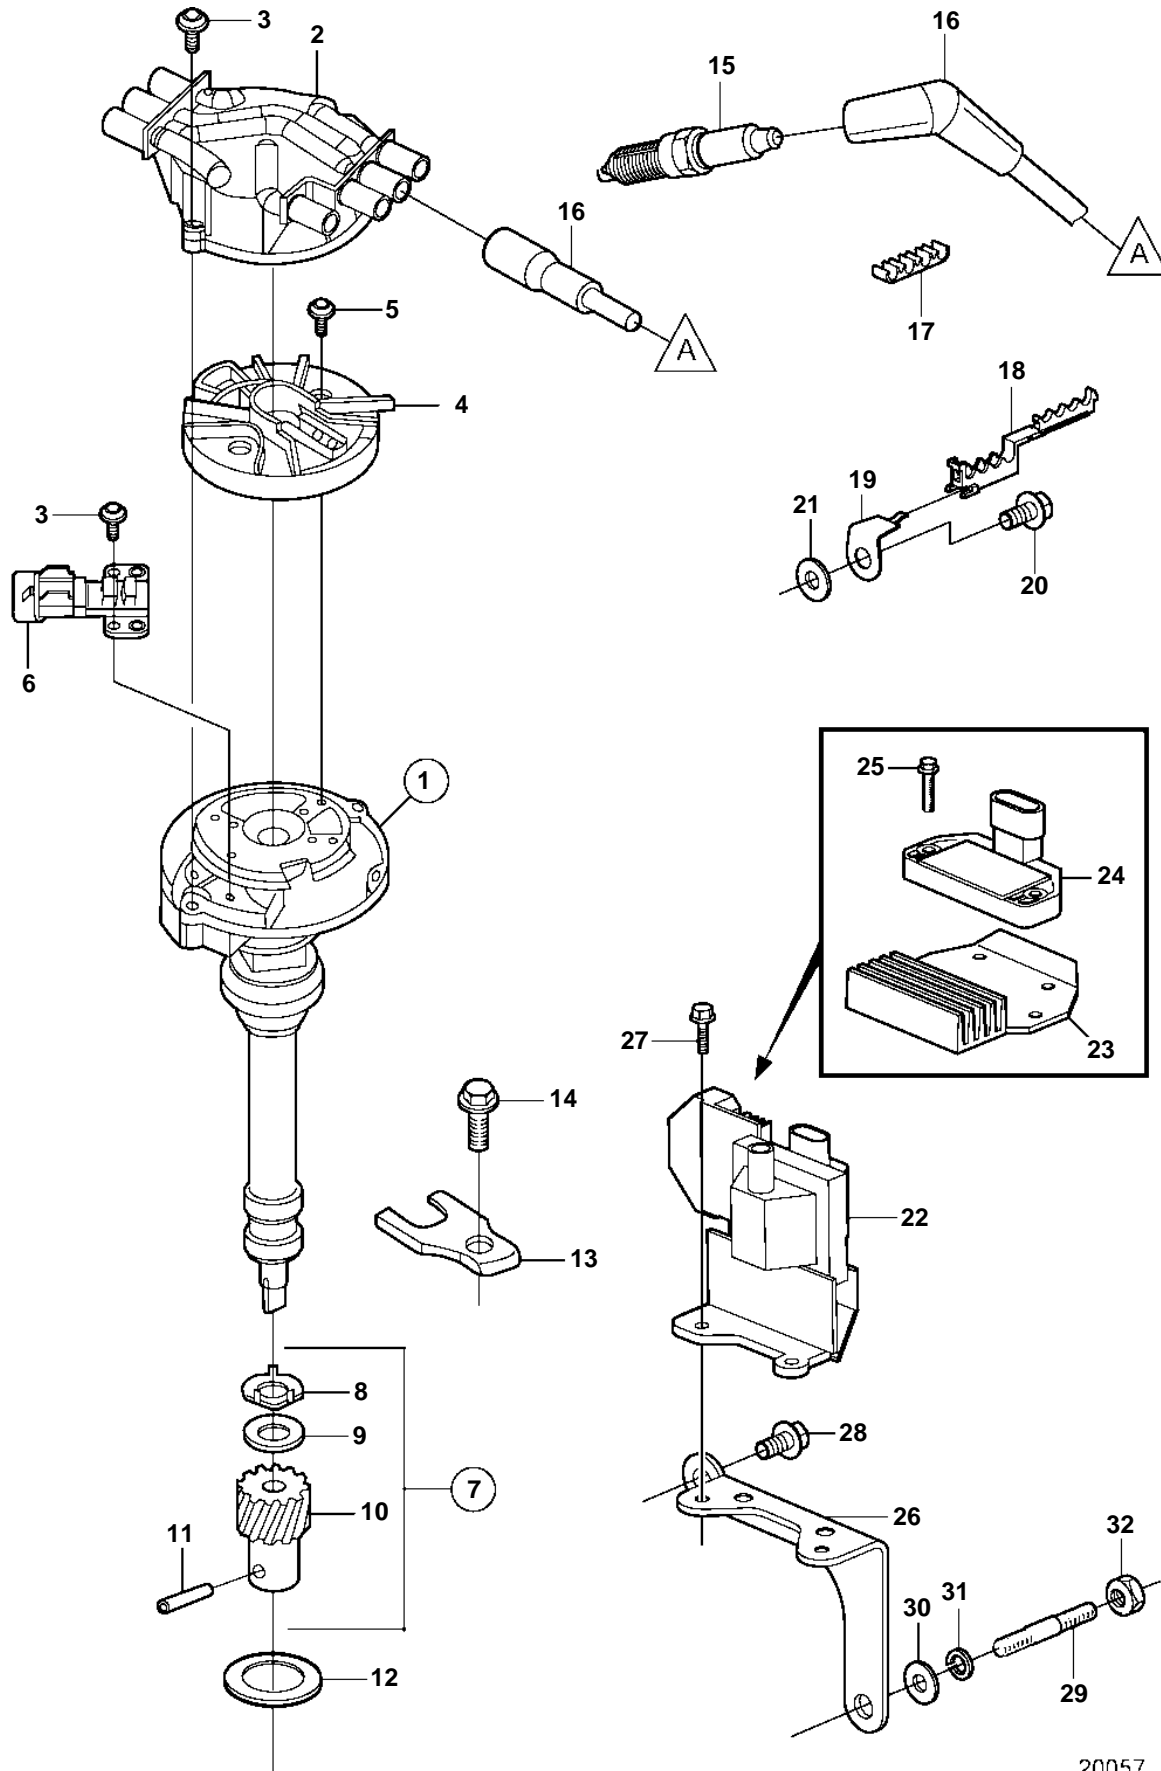

4.3GXi-J, 4.3GXi-JF, 4.3OSi-J, 4.3OSi-JF

20057

4.3GXi-J, 4.3GXi-JF, 4.3OSi-J, 4.3OSi-JF

REF	PART NO.	QTY	DESCRIPTION	NOTES
1	40005334	1	Distributor	
2	3859019	1	· Distributor cap	
3	3858976	4	· Bolt	
4	3858977	1	· Rotor	
5	3858978	2	· Bolt	
6	3863130	1	· Sensor, camshaft position	
7	3858980	1	· Kit	
8		1	· · Washer	not sold separately
9		1	· · Washer	not sold separately
10		1	· · Gear	not sold separately
11		1	· · Pin	not sold separately
12	3852109	1	Gasket	
13	3852108	1	Clamp	
14	3861978	1	Screw	
15	3858997	1	Kit	6 pack
	3858998	1	Kit	24 pack
16	3888327	1	Ignition cable kit	
17	3852491	2	Retainer	
18	3852619	2	Retainer	
19	3856052	2	Bracket	
20	3853557	2	Screw	
21	980933	1	Washer	Starboard
22	3861985	1	Coil	
23	3858985	1	· Cooling plate	
24	3858984	1	· Module	
25	3858986	2	· Bolt	
26	3863294	1	Bracket	
27	946544	2	Flange screw	
28	946472	1	Flange screw	
29	3857937	1	Stud	
30	980933	1	Washer	
31	3852046	1	Spring washer	
32	971071	1	Hexagon nut	