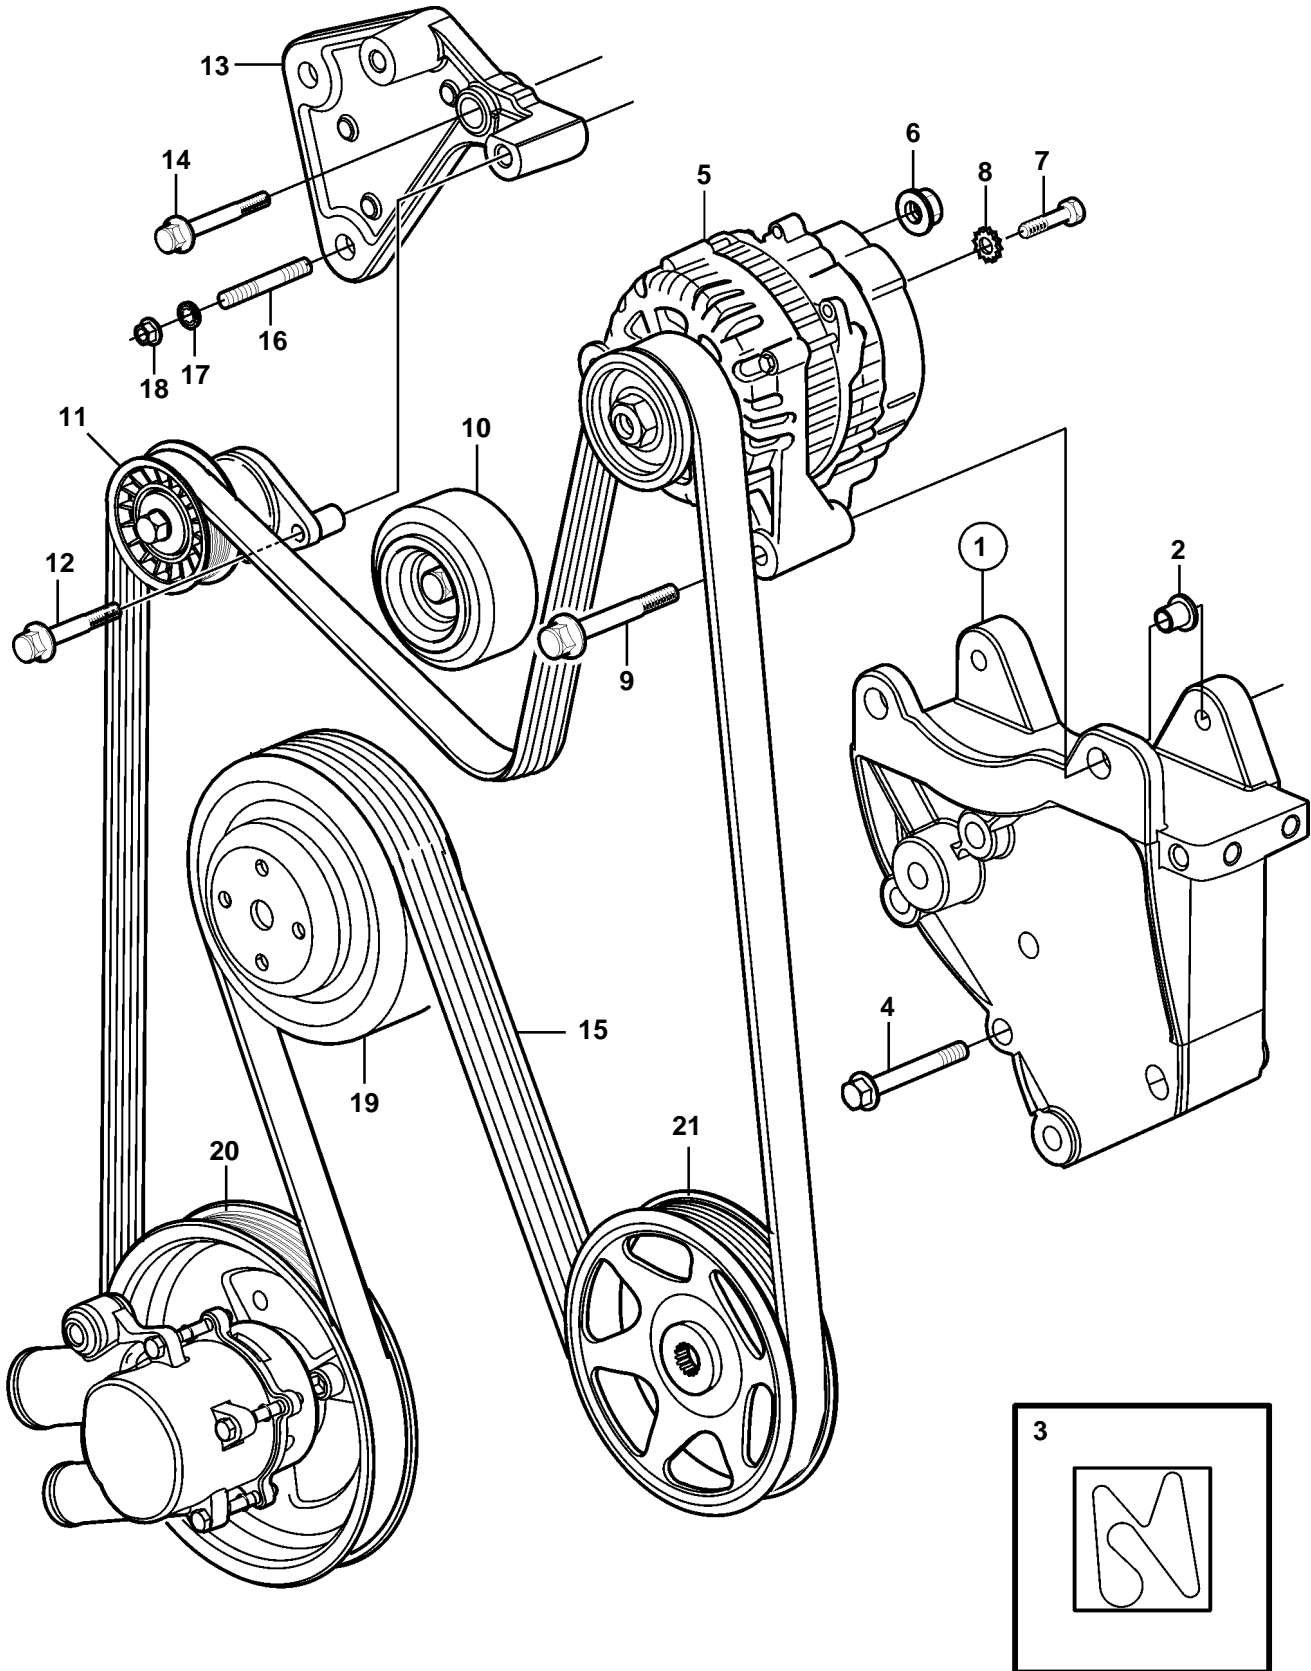

## 4.3GXi-J, 4.3GXi-JF, 4.3OSi-J, 4.3OSi-JF

REF	PART NO.	QTY	DESCRIPTION
1	3847534	1	Bracket
2	3863175	2	· Bushing
3	3863274	1	Decal
4	3860281	3	Screw
5	3884950	1	Alternator
6	945408	1	Flange nut
7	3852208	1	Screw
8	3852520	1	Washer
9	947790	2	Flange screw
10	3861009	1	Pulley
11	3885250	1	Belt tensioner
12	3841928	2	Screw
13	3886598	1	Bracket
14	3841928	1	Screw
15	21132390	1	Belt
16	3860928	2	Stud
17	3860538	2	Nut, speed
18	3853404	2	Nut
19		1	Pulley, circulation pump
20		1	Sea water pump
21		1	Pulley, power steering pump