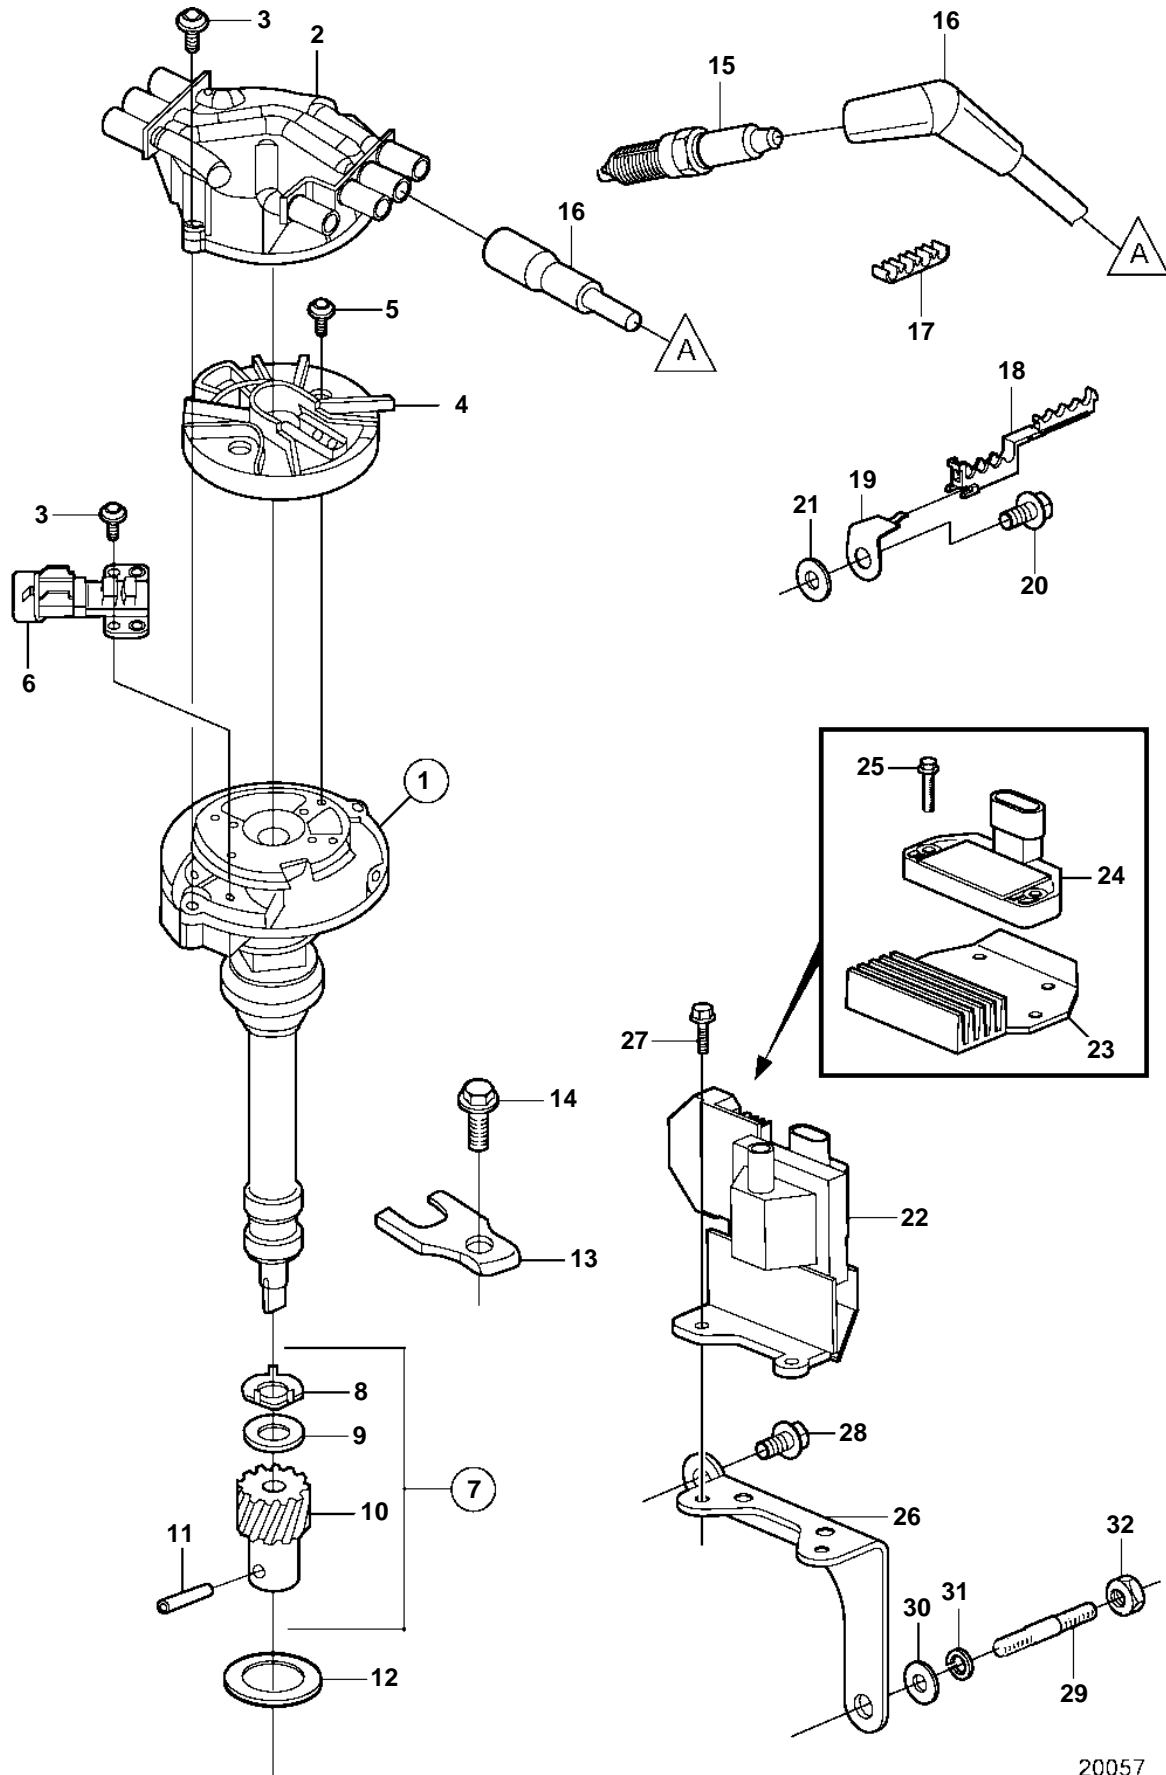

## 4.3GXi-G, 4.3GXi-GF, 4.3OSi-G, 4.3OSi-GF

REF	PART NO.	QTY	DESCRIPTION	NOTES
1	40005334	1	Distributor	
2	3859019	1	· Distributor cap	
3	3858976	4	· Bolt	
4	3858977	1	· Rotor	
5	3858978	2	· Bolt	
6	3863130	1	· Sensor, camshaft position	
7	3858980	1	· Kit	
8		1	· · Washer	not sold separately
9		1	· · Washer	not sold separately
10		1	· · Gear	not sold separately
11		1	· · Pin	not sold separately
12	3852109	1	Gasket	
13	3852108	1	Clamp	
14	3861978	1	Screw	
15	3858997	1	Kit	6 pack
	3858998	1	Kit	24 pack
16	3888327	1	Ignition cable kit	
17	3852491	2	Retainer	
18	3852619	2	Retainer	
19	3856052	2	Bracket	
20	3853557	2	Screw	
21	980933	1	Washer	Starboard
22	3861985	1	Coil	
23	3858985	1	· Cooling plate	
24	3858984	1	· Module	
25	3858986	2	· Bolt	
26	3863294	1	Bracket	
27	946544	2	Flange screw	
28	946472	1	Flange screw	
29	3857937	1	Stud	
30	980933	1	Washer	
31	3852046	1	Spring washer	
32	971071	1	Hexagon nut	