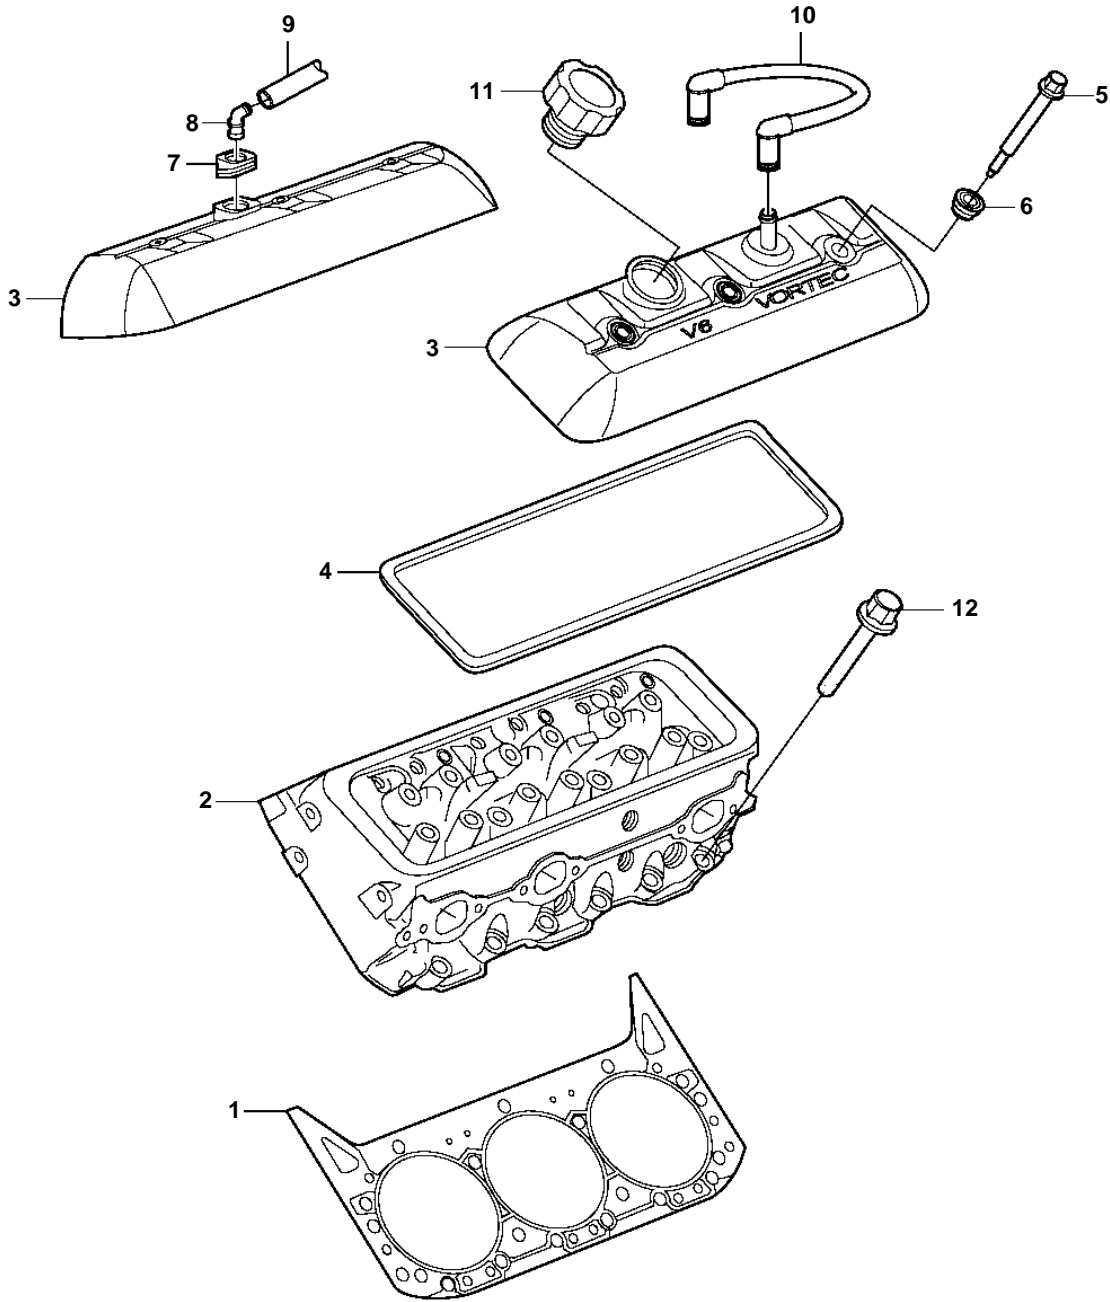

4.3GXi-G, 4.3GXi-GF, 4.3OSi-G, 4.3OSi-GF

22107

22107

4.3GXi-G, 4.3GXi-GF, 4.3OSi-G, 4.3OSi-GF

REF	PART NO.	QTY	DESCRIPTION	NOTES
1	3854299	2	Cylinder head gasket	
2	3861911	2	Cylinder head	
3	3842875	1	Valve cover	Port
	3854948	1	Valve cover	Starboard
4	3854942	2	· Gasket	
5	3854946	6	· Bolt	
6	3855020	6	· Grommet	
7	3854947	1	Grommet	
8	3852104	1	Elbow	
9	3852435	1	Hose	To flame arrestor
10	3859017	1	Hose	
11	3854944	1	Oil filler cap	
12	3856122	10	Bolt	L=3 51/64" (96mm)
	3856123	4	Bolt	L=3 1/16" (78mm)
	3856124	10	Bolt	L=1.62" (41mm)
13	3862594	2	Bracket	
14	3860928	2	Stud	
15	3860538	2	Nut, speed	
16	3853404	2	Nut	
17	3853557	2	Screw	