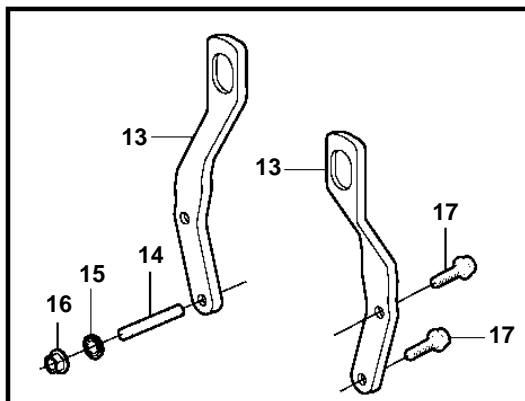

4.3GXi-G, 4.3GXi-GF, 4.3OSi-G, 4.3OSi-GF

22107

22107

4.3GXi-G, 4.3GXi-GF, 4.3OSi-G, 4.3OSi-GF

REF	PART NO.	QTY	DESCRIPTION	NOTES
1	3854299	2	Cylinder head gasket	
2	3861911	2	Cylinder head	
3	3842875	1	Valve cover	Port
	3854948	1	Valve cover	Starboard
4	3854942	2	· Gasket	
5	3854946	6	· Bolt	
6	3855020	6	· Grommet	
7	3854947	1	Grommet	
8	3852104	1	Elbow	
9	3852435	1	Hose	To flame arrestor
10	3859017	1	Hose	
11	3854944	1	Oil filler cap	
12	3856122	10	Bolt	L=3 51/64" (96mm)
	3856123	4	Bolt	L=3 1/16" (78mm)
	3856124	10	Bolt	L=1.62" (41mm)
13	3862594	2	Bracket	
14	3860928	2	Stud	
15	3860538	2	Nut, speed	
16	3853404	2	Nut	
17	3853557	2	Screw	