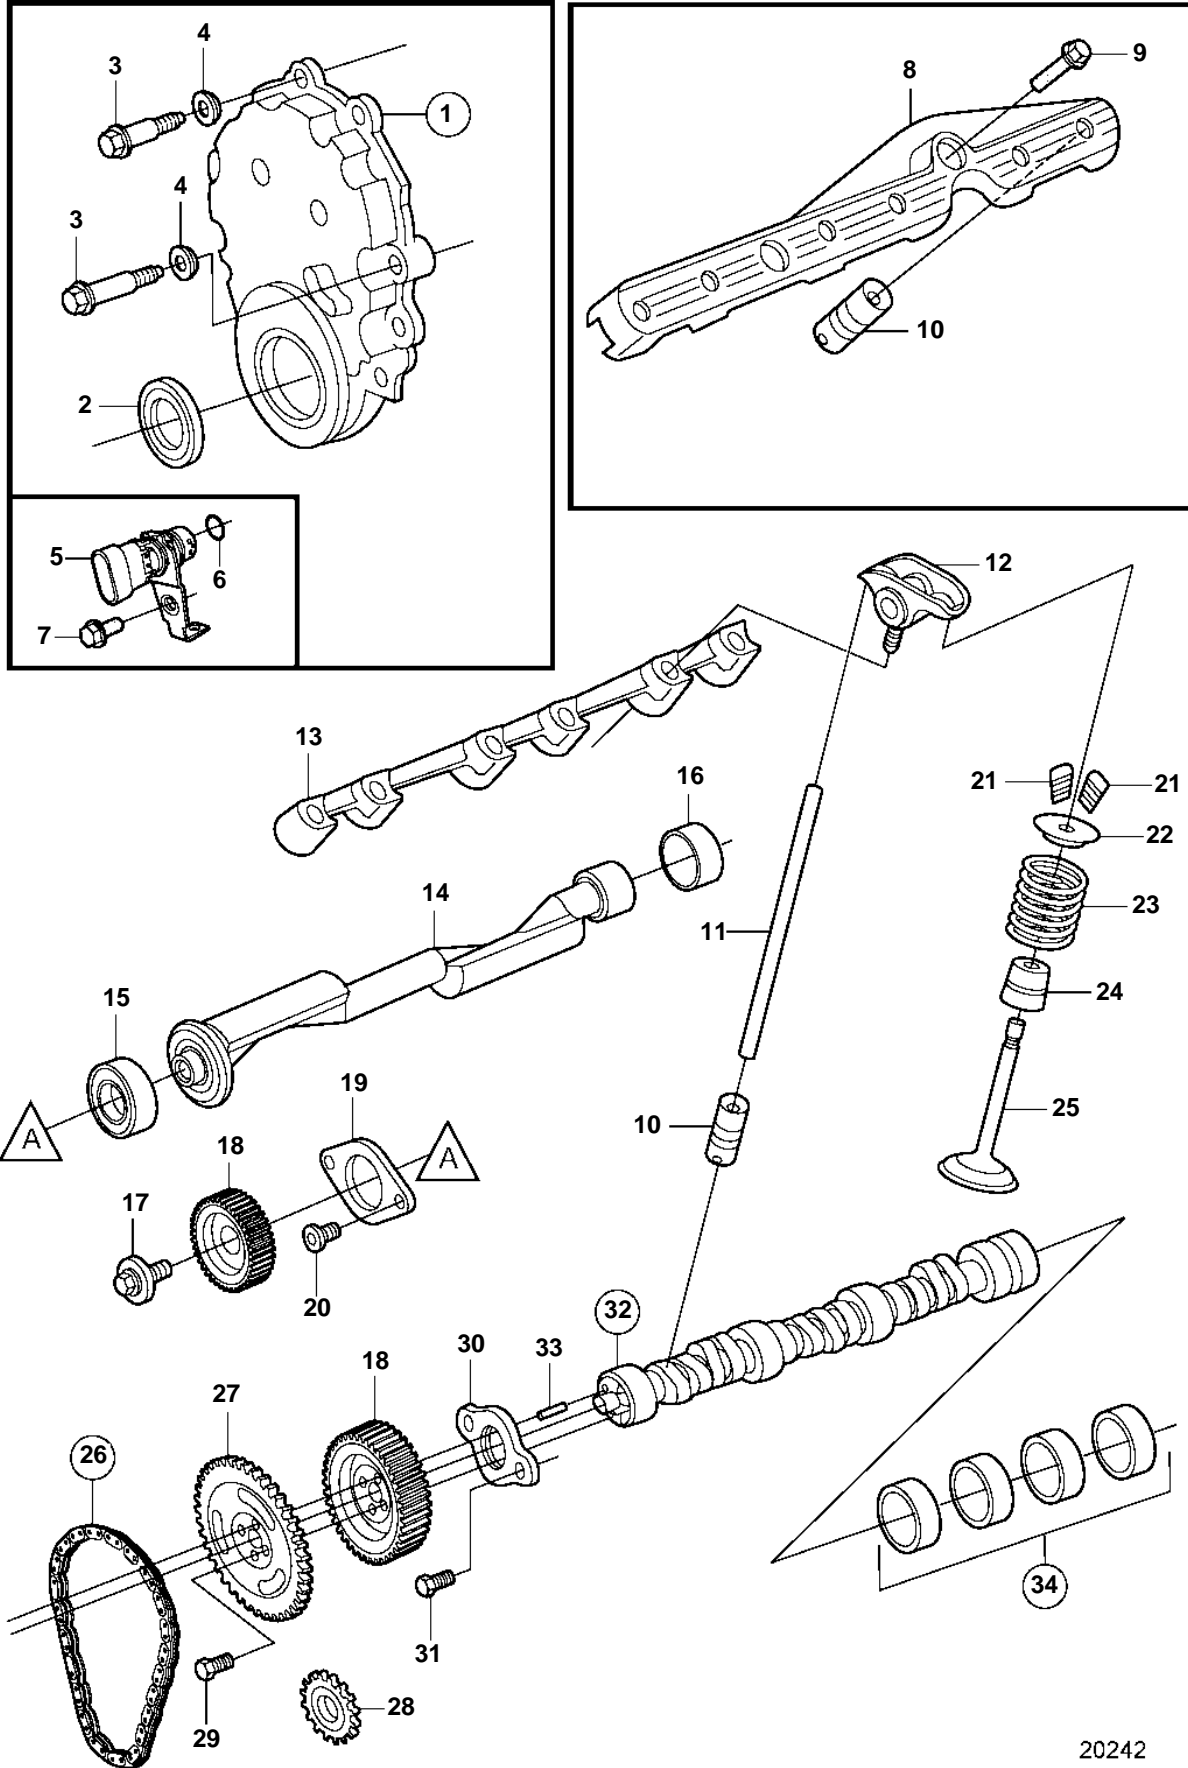

4.3GXi-G, 4.3GXi-GF, 4.3OSi-G, 4.3OSi-GF

20242

4.3GXi-G, 4.3GXi-GF, 4.3OSi-G, 4.3OSi-GF

REF	PART NO.	QTY	DESCRIPTION	NOTES
1	21351088	1	Cover	
		1	· Gasket	
2	3862262	1	· Sealing	
3	3855736	2	· Screw	
	3855737	6	· Screw	
4	3855739	8	· Grommet	
5	3858979	1	Sensor	
6	3859009	1	· O-ring	
7	3858983	1	Bolt	
8	3855825	2	Guide	
9	3855817	4	Bolt	
10	3855811	12	Valve tappet	
11	3856118	12	Push rod	
12	3861873	12	Rocker arm	
		12	· Bolt	
13	3861874	2	Support	
14	3857715	1	Shaft, balance	
15	3850519	1	Bearing	
16	3854315	1	Bearing	
17	3854320	1	Bolt	
18	3854314	1	Gear	Set
19	3854317	1	Retainer	
20	3853172	2	Screw	
21	3855823	24	Valve cotter	
22	3855816	12	Valve cap	
23	3855815	12	Valve spring	
24	3855814	6	Valve stem seal	Intake
	3862362	6	Valve stem seal	Exhaust
25	3855810	6	Valve	Std
	3855808	6	Valve	Std
26	3859021	1	Kit, timing chain, gears	
		1	· Chain	
27		1	· Gear, camshaft	
28		1	· Gear, crankshaft	See Crankshaft section
29		3	Bolt	
30	3854329	1	Retainer	
31	3854323	2	Bolt	
32	3854328	1	Camshaft	
33		1	· Pin	
34	3856778	1	Bearing	