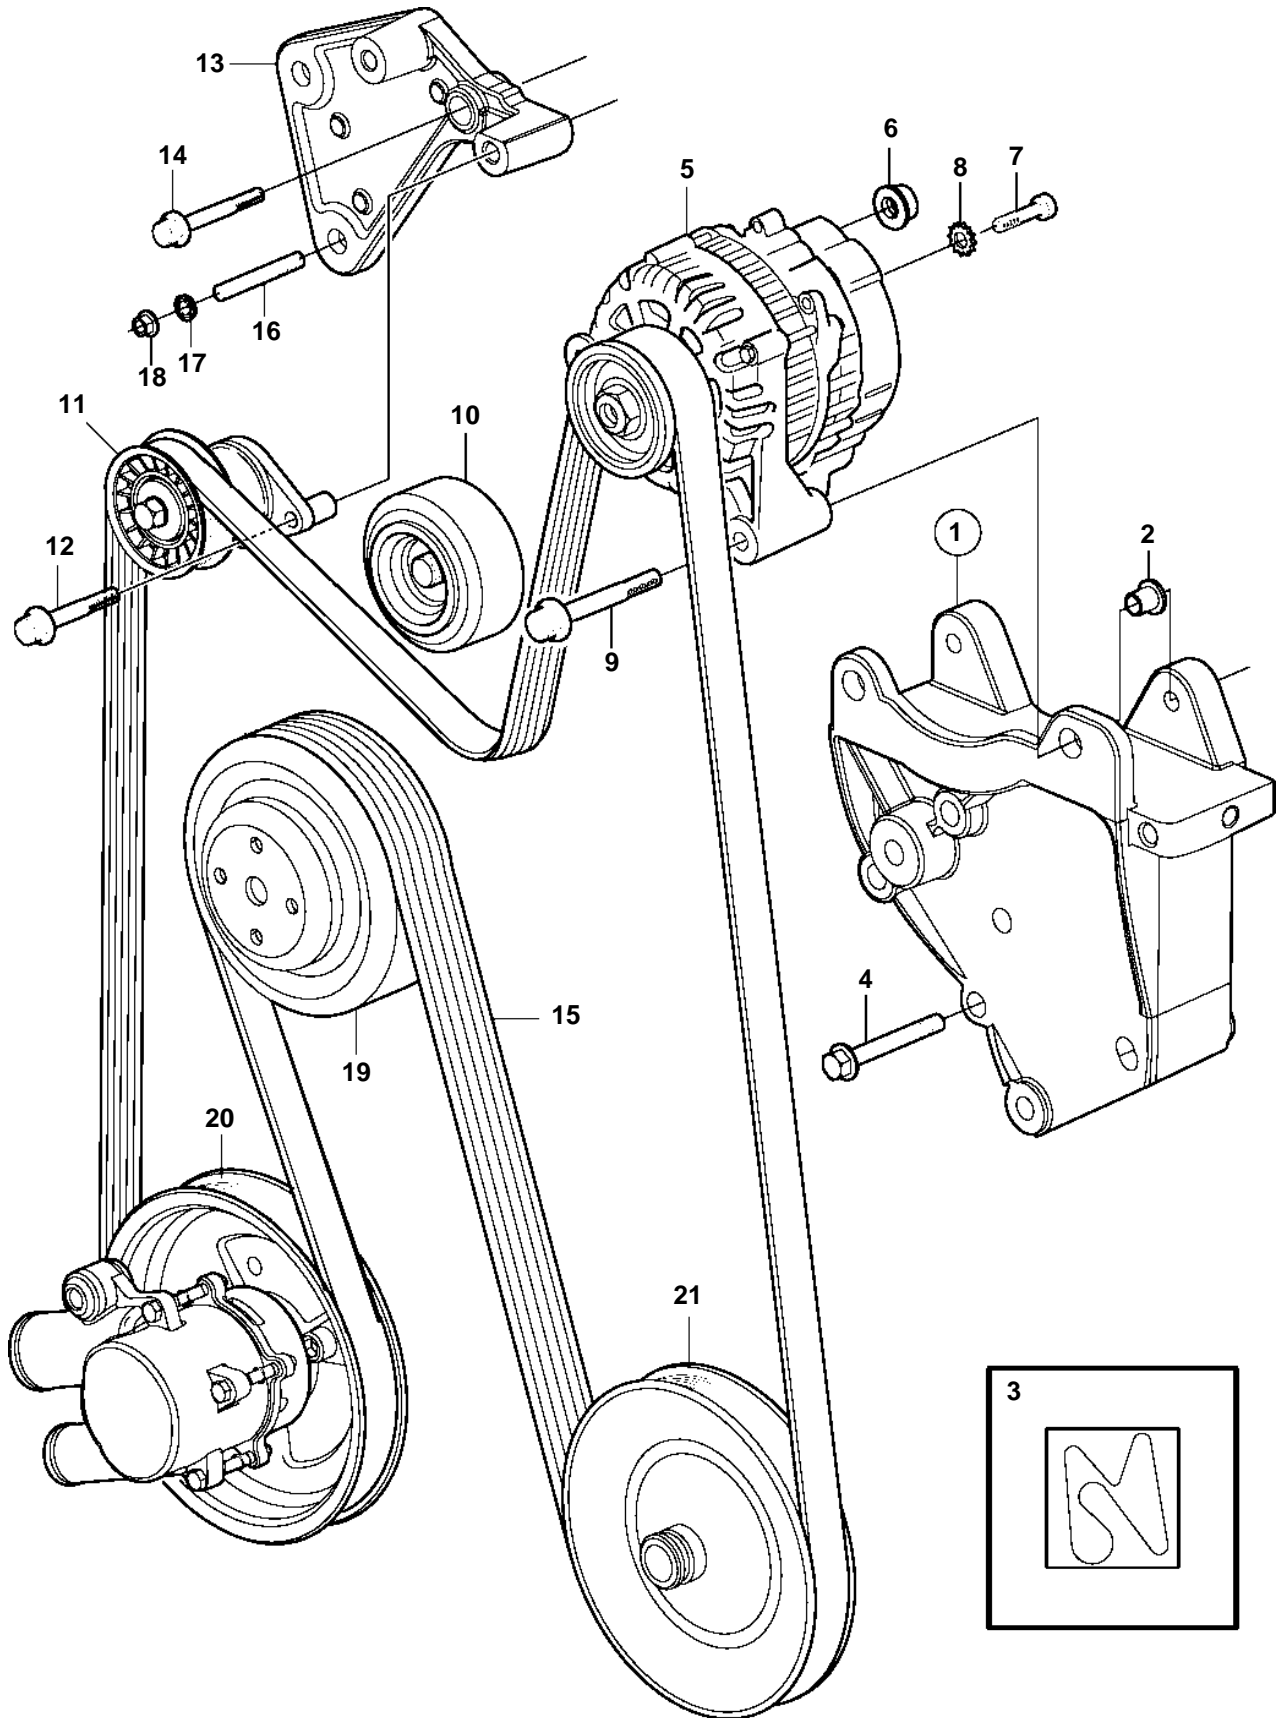

4.3GXi-G, 4.3GXi-GF, 4.3OSi-G, 4.3OSi-GF

4.3GXi-G, 4.3GXi-GF, 4.3OSi-G, 4.3OSi-GF

REF	PART NO.	QTY	DESCRIPTION
1	3819030	1	Bracket
2	3863175	2	· Bushing
3	3863274	1	Decal
4	3860281	3	Screw
5	3884950	1	Alternator
6	945408	1	Flange nut
7	3852208	1	Screw
8	3852520	1	Washer
9	947790	2	Flange screw
10	3861009	1	Pulley
11	3885250	1	Belt tensioner
12	3841928	2	Screw
13	3817292	1	Bracket
14	3841928	1	Screw
15	3889124	1	Belt
16	3860928	2	Stud
17	3860538	2	Nut, speed
18	3853404	2	Nut
19		1	Pulley, circulation pump
20		1	Sea water pump
21		1	Pulley, power steering pump