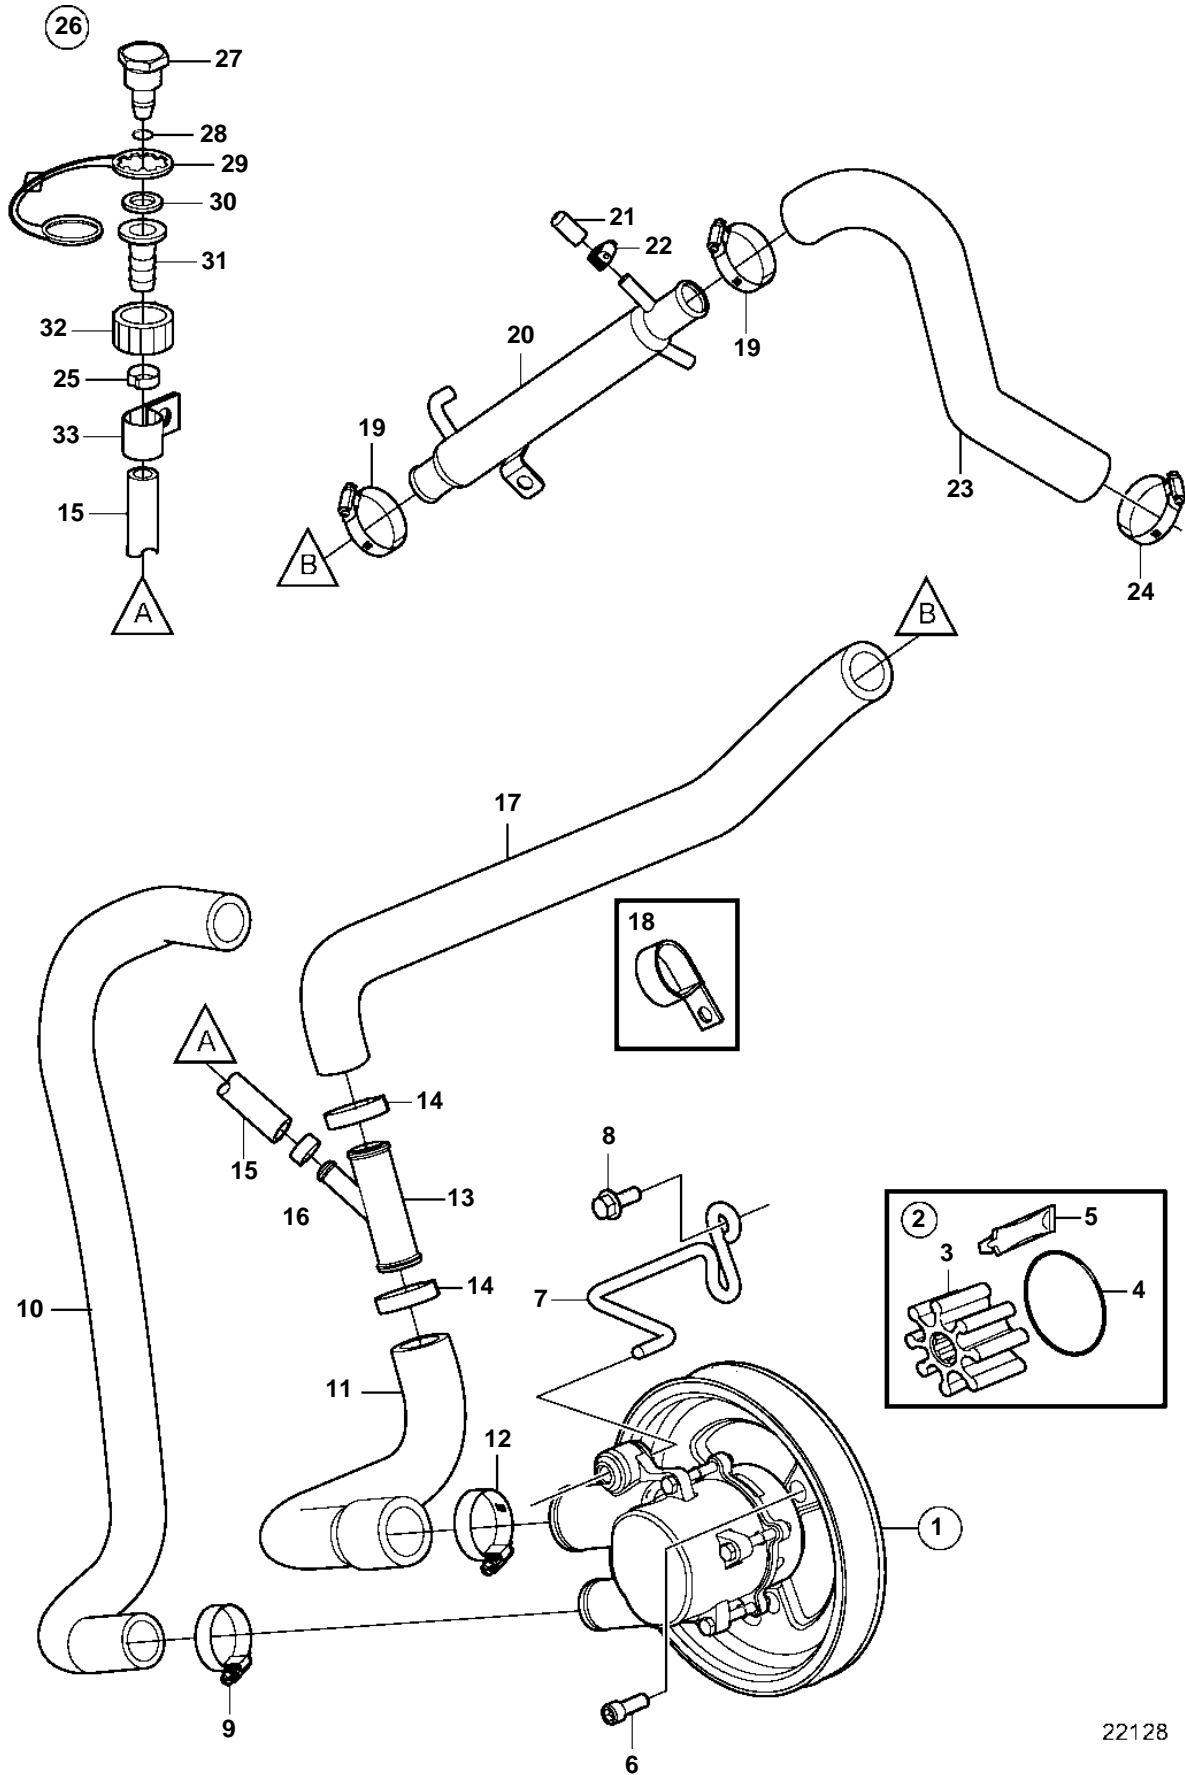

4.30Si-G

22128

4.30Si-G

REF	PART NO.	QTY	DESCRIPTION
1	3812519	1	Pump
2	3842786	1	· Kit
3		1	· · Impeller
4	3858938	1	· · O-ring
5		1	· · Lubricant, glycerin
6	3857939	3	Screw
7	3812240	1	Bracket
8	3860163	2	Screw
9	3863441	1	Hose clamp
10	3817817	1	Hose
11	3817822	1	Hose
12	3863440	1	Hose clamp
13	3862699	1	T-pipe
14	982645	2	Clamp
15	3862901	1	Hose
16	983168	1	Clamp
17	3862633	1	Hose
18	3853312	1	Clamp
19	3863444	2	Hose clamp
20	3862629	1	Oil cooler
21	3856766	1	Cardboard tube
22	3860413	1	Hose clamp
23	3861567	1	Hose
24	3863444	1	Hose clamp
25	983146	1	Clamp
26	3807440	1	Connector
27		1	· Cap
28	942978	1	· O-ring
29	3862082	1	· Retainer
30	3807664	1	· Washer
31		1	· Connector
32		1	· Connector
33	3862891	1	Attaching clamp