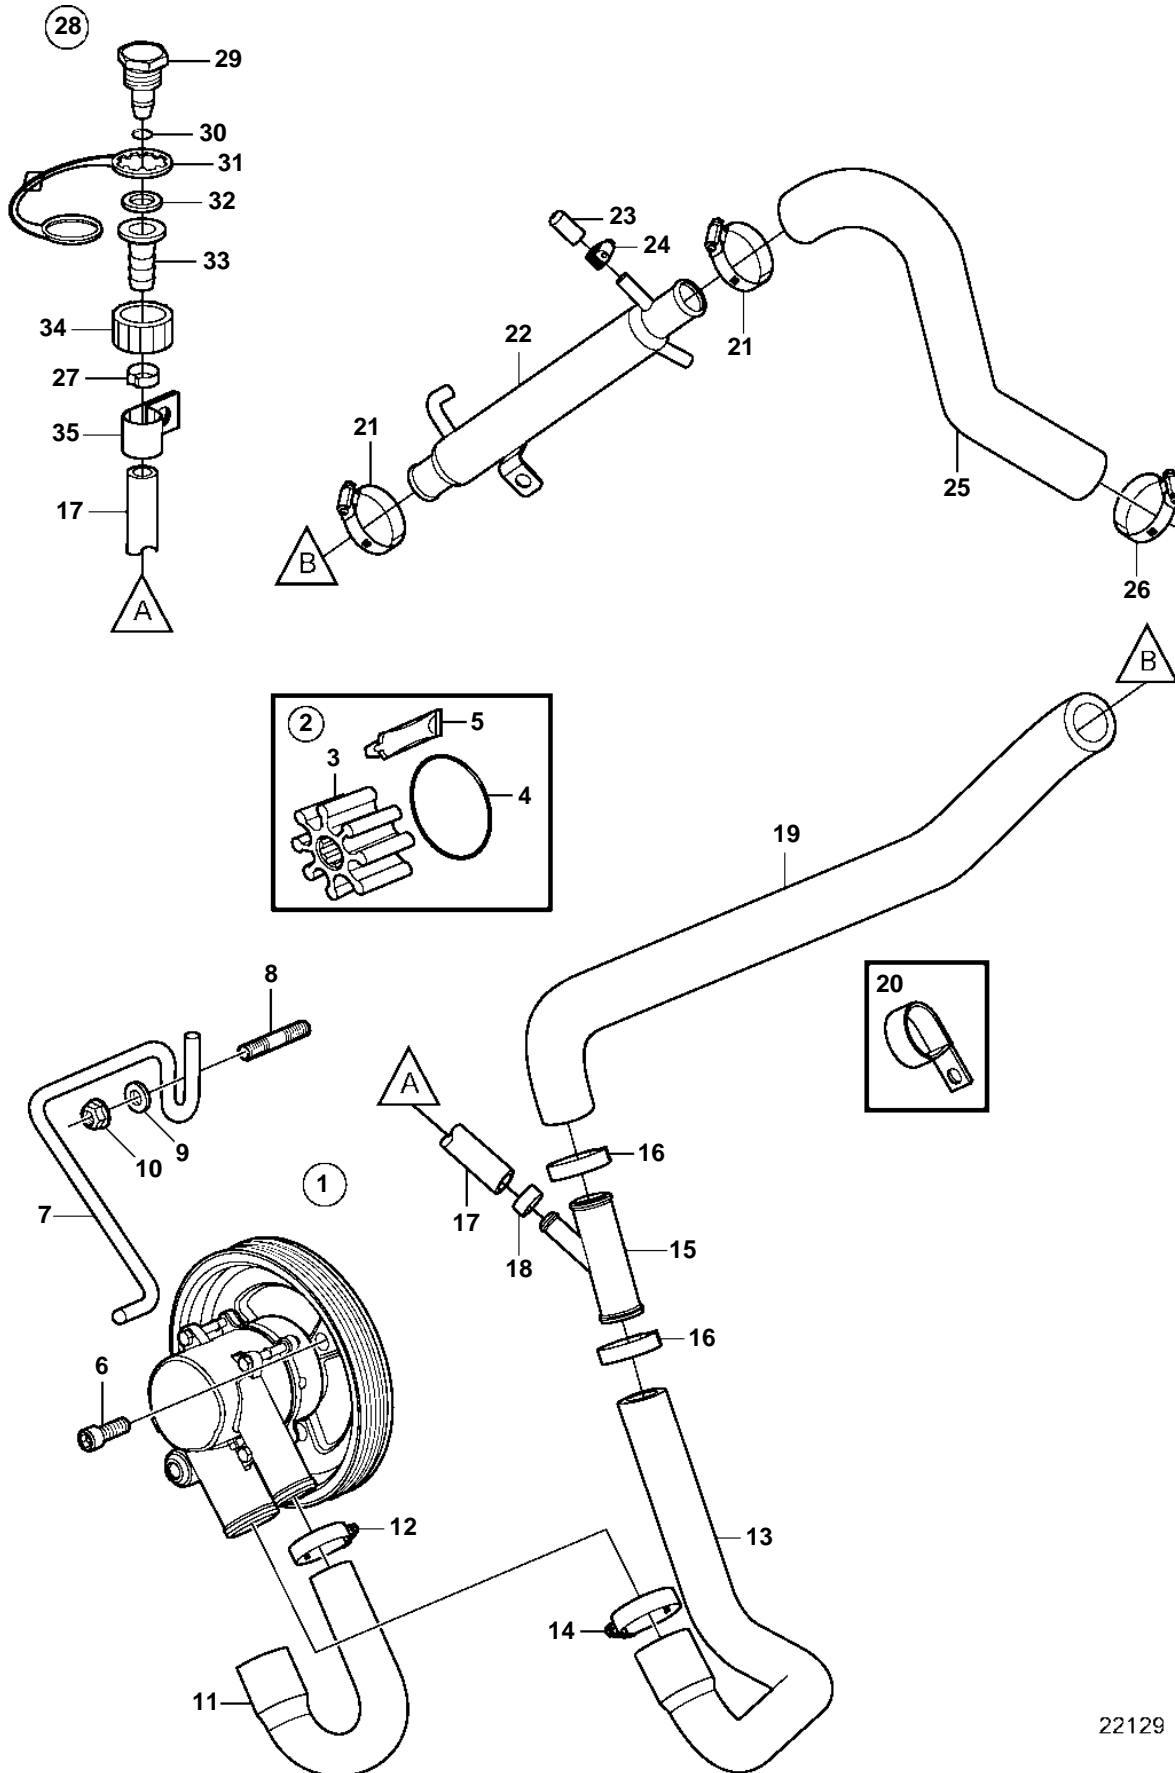

4.30Si-GF

22129

## 4.30Si-GF

REF	PART NO.	QTY	DESCRIPTION
1	3812519	1	Pump
2	3842786	1	· Kit
3		1	· · Impeller
4	3858938	1	· · O-ring
5		1	· · Lubricant, glycerin
6	3857939	3	Screw
7	3817688	1	Bracket
8	941814	2	Stud
9	980933	2	Washer
10	3857181	2	Flange lock nut
11	3817818	1	Hose
12	3863440	1	Hose clamp
13	3817823	1	Hose
14	3863441	1	Hose clamp
15	3862699	1	T-pipe
16	982645	2	Clamp
17	3862901	1	Hose
18	983168	1	Clamp
19	3862633	1	Hose
20	3853312	1	Clamp
21	3862629	1	Oil cooler
22	3863444	2	Hose clamp
23	3856766	1	Cardboard tube
24	3860413	1	Hose clamp
25	3861567	1	Hose
26	3863444	1	Hose clamp
27	983146	1	Clamp
28	3807440	1	Connector
29		1	· Cap
30	942978	1	· O-ring
31	3862082	1	· Retainer
32	3807664	1	· Washer
33		1	· Connector
34		1	· Connector
35	3862891	1	Attaching clamp