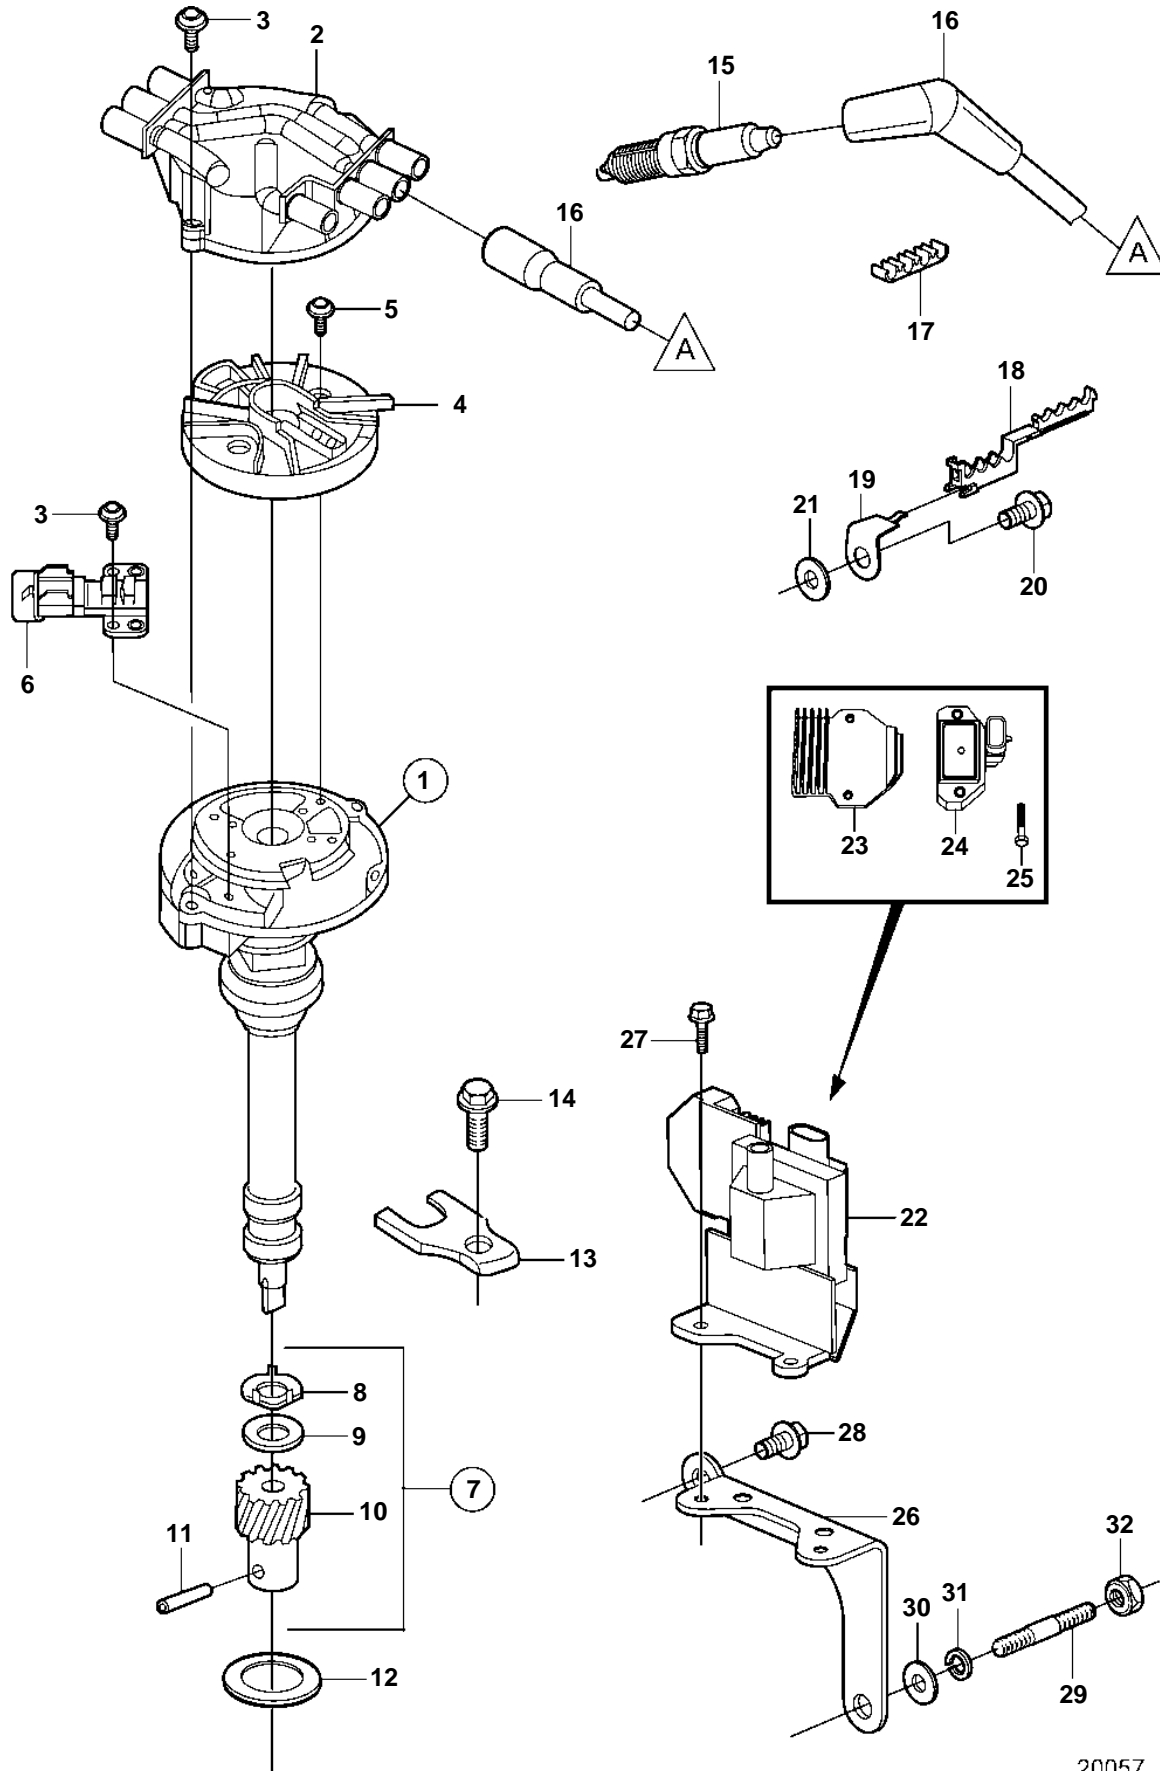

4.3GXi-F, 4.3GXi-FF, 4.3OSi-F, 4.3OSi-FF

4.3GXi-F, 4.3GXi-FF, 4.3OSi-F, 4.3OSi-FF

REF	PART NO.	QTY	DESCRIPTION	NOTES
1	3861988	1	Distributor	
2	3859019	1	· Distributor cap	
3	3858976	4	· Screw	
4	3858977	1	· Rotor	
5	3858978	2	· Screw	
6	3863130	1	· Sensor, camshaft position	
7	3858980	1	· Gear set	
8		1	· · Washer	
9		1	· · Washer	
10		1	· · Gear	
11		1	· · Pin	
12	3852109	1	Gasket	
13	3852108	1	Clamp	
14	3861978	1	Screw	
15	3858997	1	Spark plug kit	6 PACK
	3858998	X	Spark plug kit	24 PACK
16	3858999	1	Ignition cable kit	
17	3852491	2	Retainer	
18	3852619	2	Retainer	
19	3856052	2	Bracket	
20	3853557	2	Screw	
21	980933	1	Washer	S.B
22	3861985	1	Ignition coil	
23	3858985	1	· Heat sink	
24	3858984	1	· Module	
25	3858986	2	· Screw	
26	3863294	1	Bracket	
27	946544	2	Flange screw	
28	946472	1	Screw	
29	3857937	1	Stud	
30	980933	1	Washer	
31	3852046	1	Lock washer	
32	971071	1	Nut	