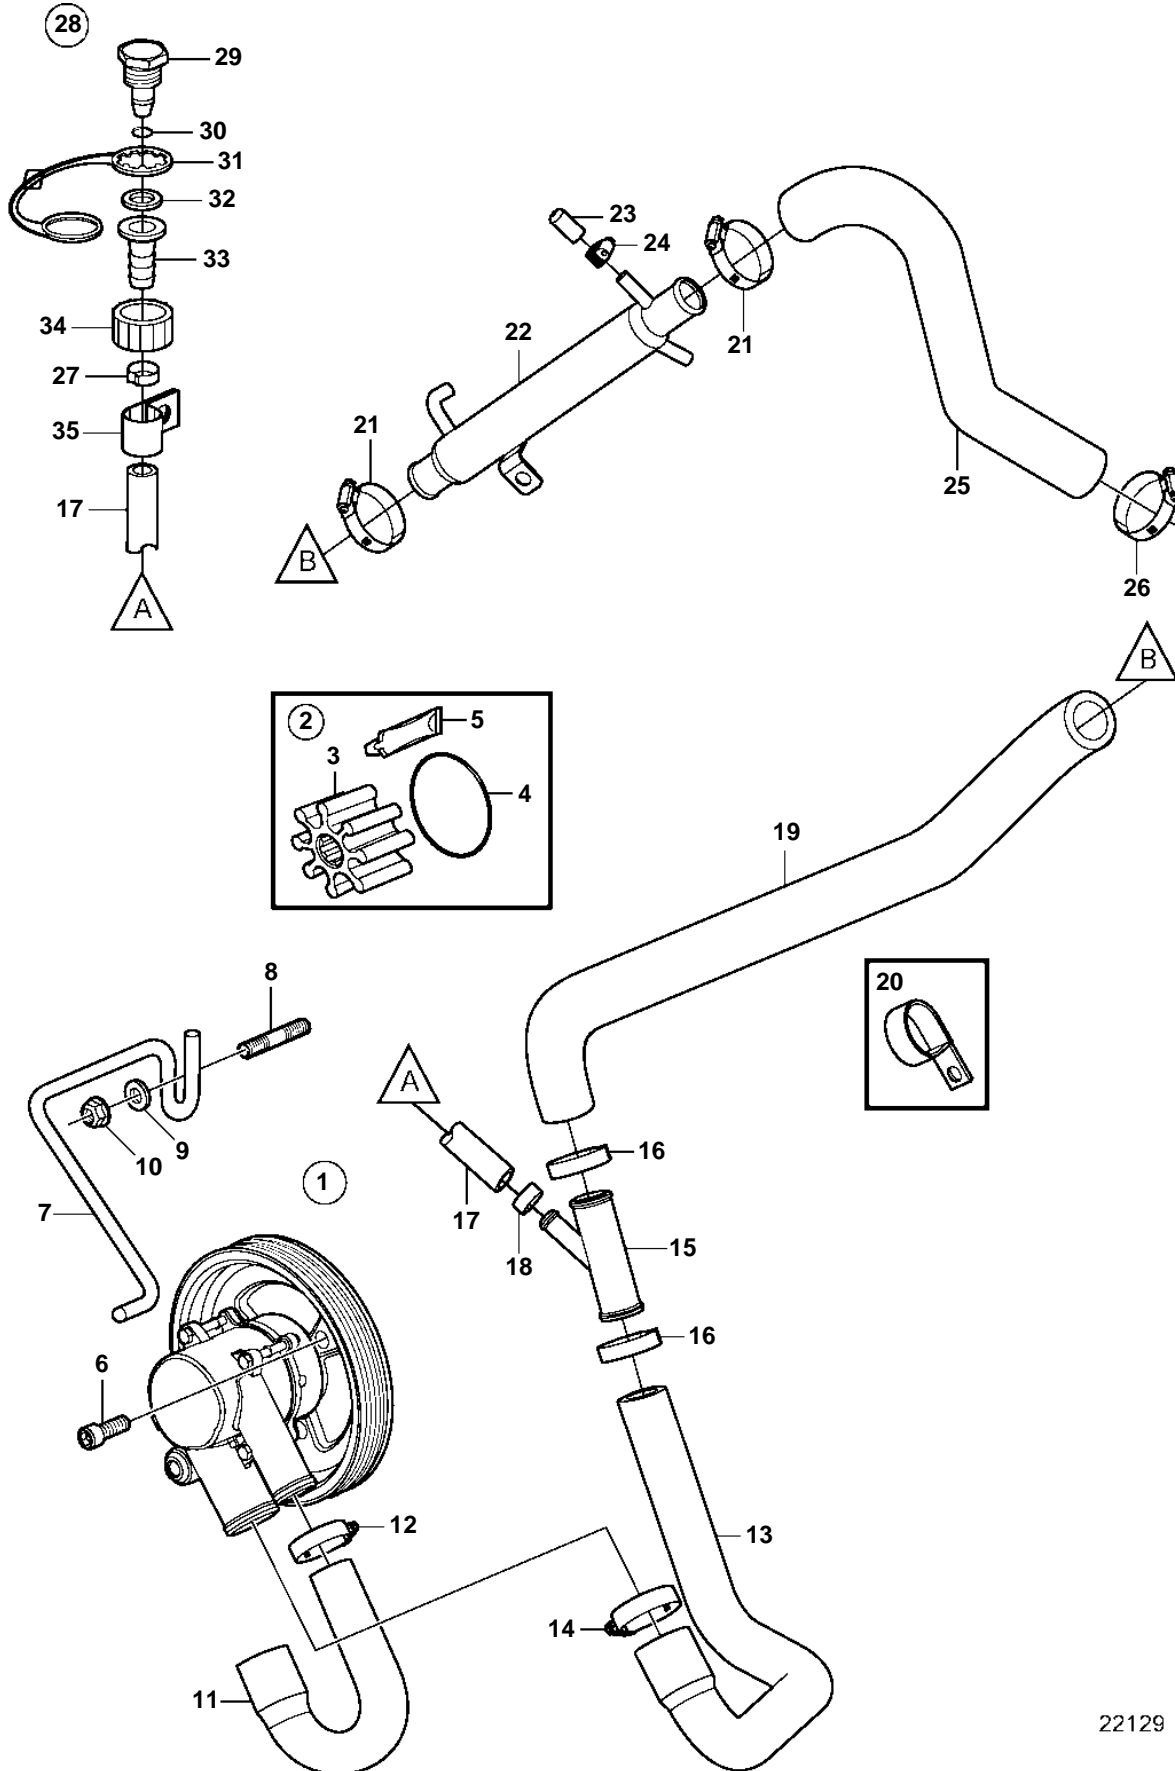

4.3GXi-FF, 4.3OSi-FF

22129

4.3GXi-FF, 4.3OSi-FF

REF	PART NO.	QTY	DESCRIPTION
1	3812519	1	Sea water pump
2	3842786	1	· Impeller kit
3		1	· · Impeller
4	3858938	1	· · O-ring
5		1	· · Lubricantglycerin
6	3857939	3	Screw
7	3817688	1	Bracket
8	941814	2	Stud
9	980933	2	Washer
10	3857181	2	Flange lock nut
11	3817818	1	Hose
12	3863440	1	Clamp
13	3817823	1	Hose
14	3863441	1	Clamp
15	3862699	1	T-pipe
16	982645	2	Clamp
17	3862901	1	Hose
18	983168	1	Clamp
19	3862633	1	Hose
20	3853312	1	Clamp
21	3862629	1	Oil cooler
22	3863444	2	Clamp
23	3856766	1	Cap
24	3860413	1	Clamp
25	3817579	1	Hose
26	3812302	1	Clamp
27	983146	1	Clamp
28	3807440	1	Flushing connection
29		1	· Cap
30	942978	1	· O-ring
31	3862082	1	· Retainer
32	3807664	1	· Seal
33		1	· Connector
34		1	· Connector
35	3862891	1	Clamp