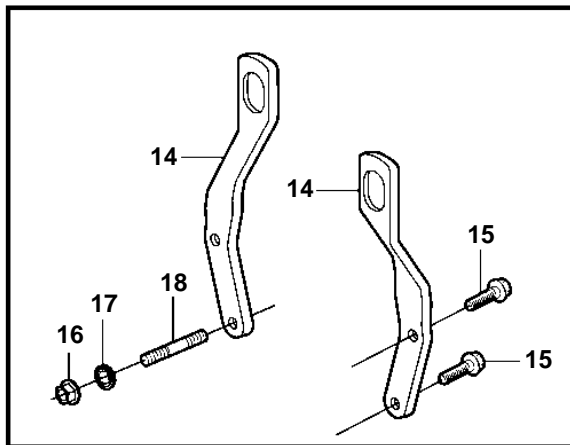

4.3GXi-E, 4.3GXi-EF, 4.3OSi-E, 4.3OSi-EF

20052

4.3GXi-E, 4.3GXi-EF, 4.3OSi-E, 4.3OSi-EF

REF	PART NO.	QTY	DESCRIPTION	NOTES
1	3854299	2	Gasket	
2	3861911	2	Cylinder head	
3	3854949	1	Valve cover	P
	3854948	1	Valve cover	S.B
4	3854942	2	· Gasket	
5	3854946	6	· Screw	
6	3855020	6	· Grommet	
7	3852103	1	Grommet	
8	3852104	1	Elbow	
9	3852435	1	Hose	
10	3857480	1	Valve	CRANKCASE VENTILATION
11	3854947	1	Grommet	
12	3854944	1	Oil filler cap	
13	3856122	10	Screw	L=3 51/64" (96mm)
	3856123	4	Screw	L=3 1/16" (78mm)
	3856124	10	Screw	L=1.62" (41mm)
14	3862594	2	Bracket	
15	3853557	2	Screw	
16	3853404	2	Lock nut	
17	3860538	2	Nut, speed	
18	3860928	2	Stud	