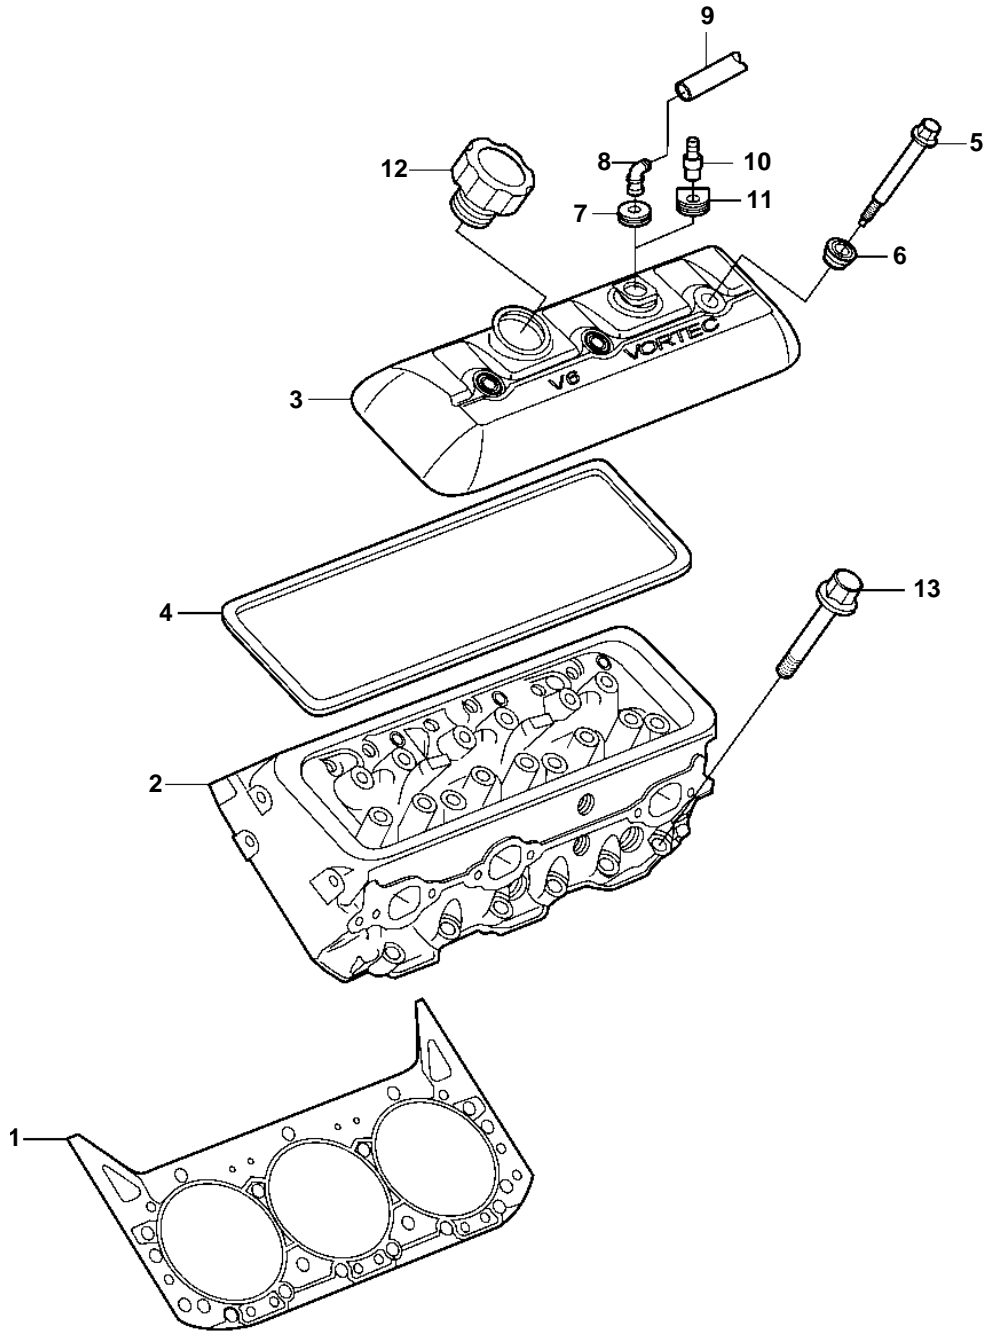

4.3GXi-E, 4.3GXi-EF, 4.3OSi-E, 4.3OSi-EF

20052

4.3GXi-E, 4.3GXi-EF, 4.3OSi-E, 4.3OSi-EF

REF	PART NO.	QTY	DESCRIPTION	NOTES
1	3854299	2	Gasket	
2	3861911	2	Cylinder head	
3	3854949	1	Valve cover	P
	3854948	1	Valve cover	S.B
4	3854942	2	· Gasket	
5	3854946	6	· Screw	
6	3855020	6	· Grommet	
7	3852103	1	Grommet	
8	3852104	1	Elbow	
9	3852435	1	Hose	
10	3857480	1	Valve	CRANKCASE VENTILATION
11	3854947	1	Grommet	
12	3854944	1	Oil filler cap	
13	3856122	10	Screw	L=3 51/64" (96mm)
	3856123	4	Screw	L=3 1/16" (78mm)
	3856124	10	Screw	L=1.62" (41mm)
14	3862594	2	Bracket	
15	3853557	2	Screw	
16	3853404	2	Lock nut	
17	3860538	2	Nut, speed	
18	3860928	2	Stud	