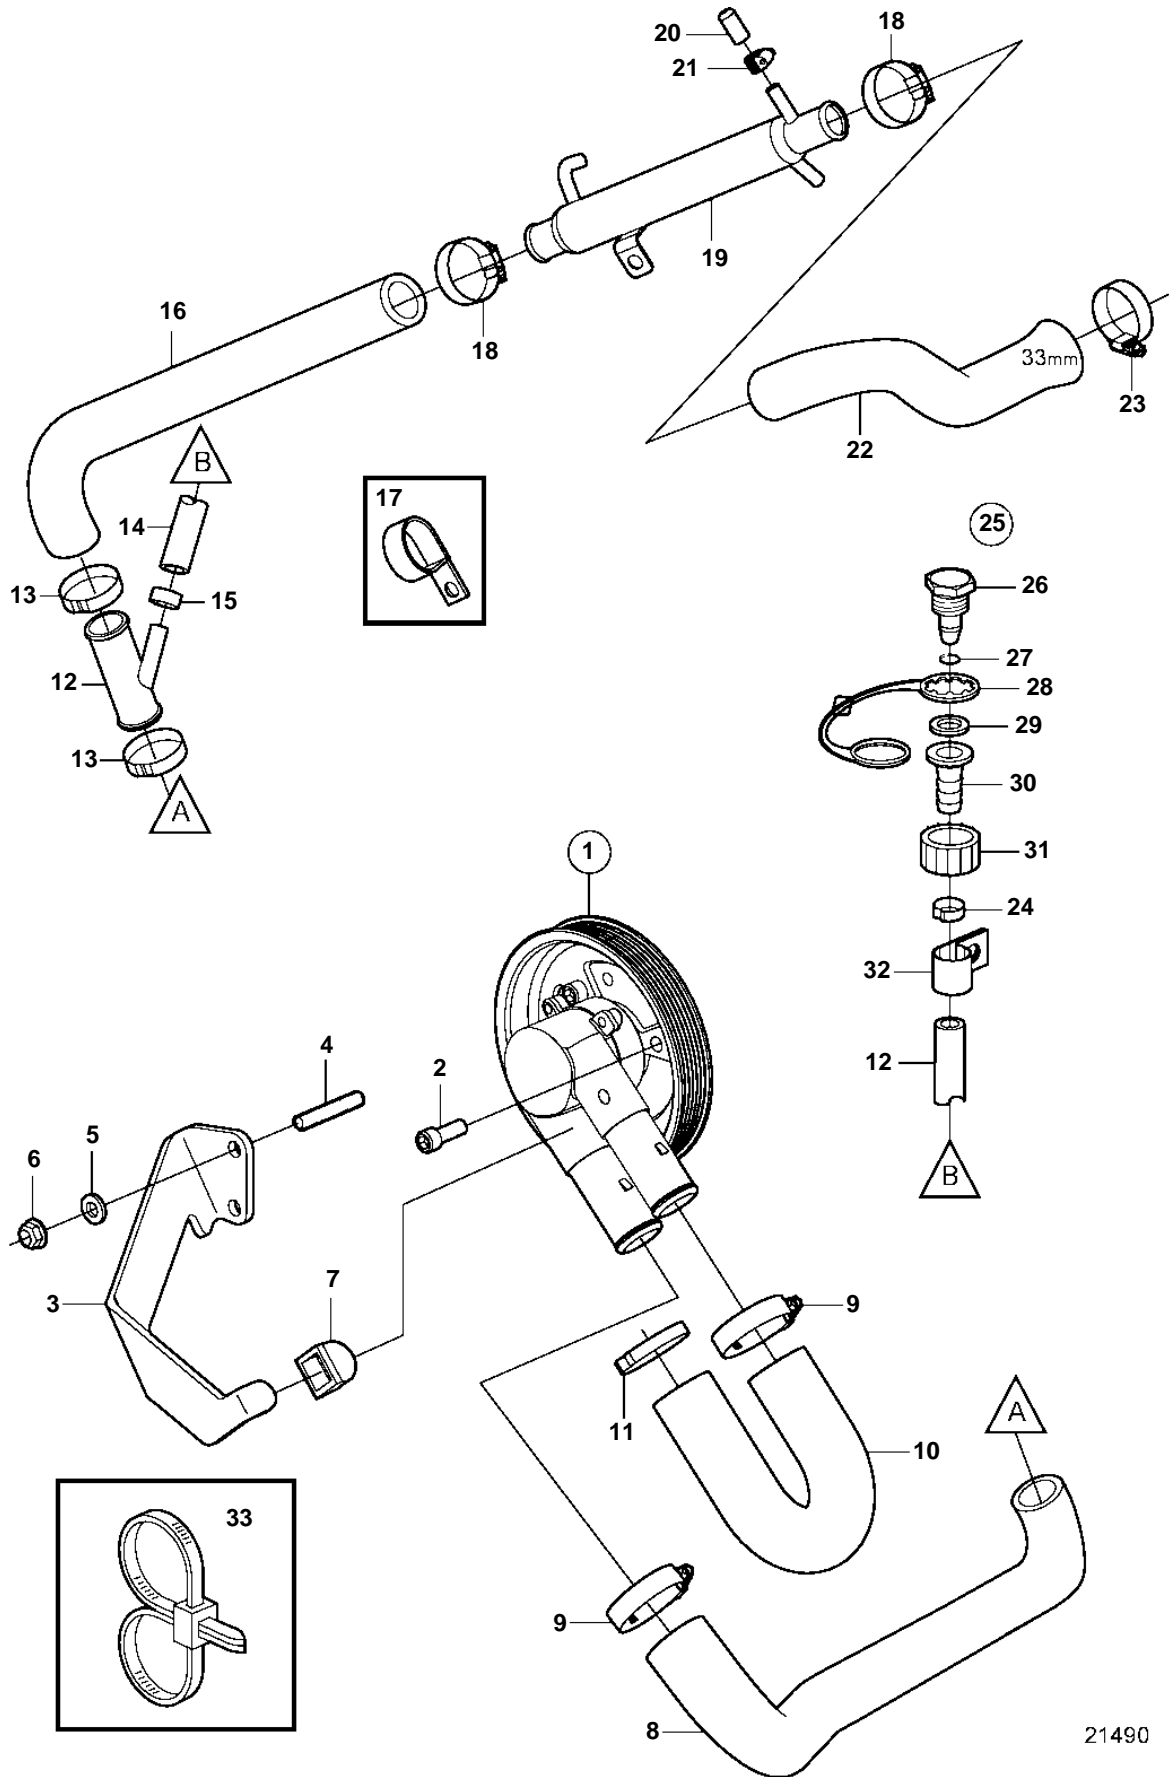

4.3GXi-EF, 4.3OSi-EF

4.3GXi-EF, 4.3OSi-EF

REF	PART NO.	QTY	DESCRIPTION	SEE SEC.
1	3812693	1	Sea water pump	6574
2	3857939	3	Screw	
3	3861544	1	Bracket	
4	3860286	2	Stud	
5	980933	2	Washer	
6	3853404	2	Lock nut	
7	3857954	2	Stop	
8	3862650	1	Hose	
9	3863440	2	Clamp	
10	3861474	1	Hose	
11	982717	1	Clamp	
12	3862699	1	T-pipe	
13	982645	2	Clamp	
14	3862901	1	Hose	
15	983168	1	Clamp	
16	3862633	1	Hose	
17	3853312	1	Clamp	
18	3863444	2	Clamp	
19	3862629	1	Oil cooler	
20	3856766	1	Cap	
21	3860413	1	Clamp	
22	3808262	1	Hose	
23	3812302	1	Clamp	
24	983146	1	Clamp	
25	3807440	1	Flushing connection	
26		1	· Cap	
27	942978	1	· O-ring	
28	3862082	1	· Retainer	
29	3807664	1	· Seal	
30		1	· Connector	
31		1	· Connector	
32	3862891	1	Clamp	
33	3850115	1	Strip clamp	