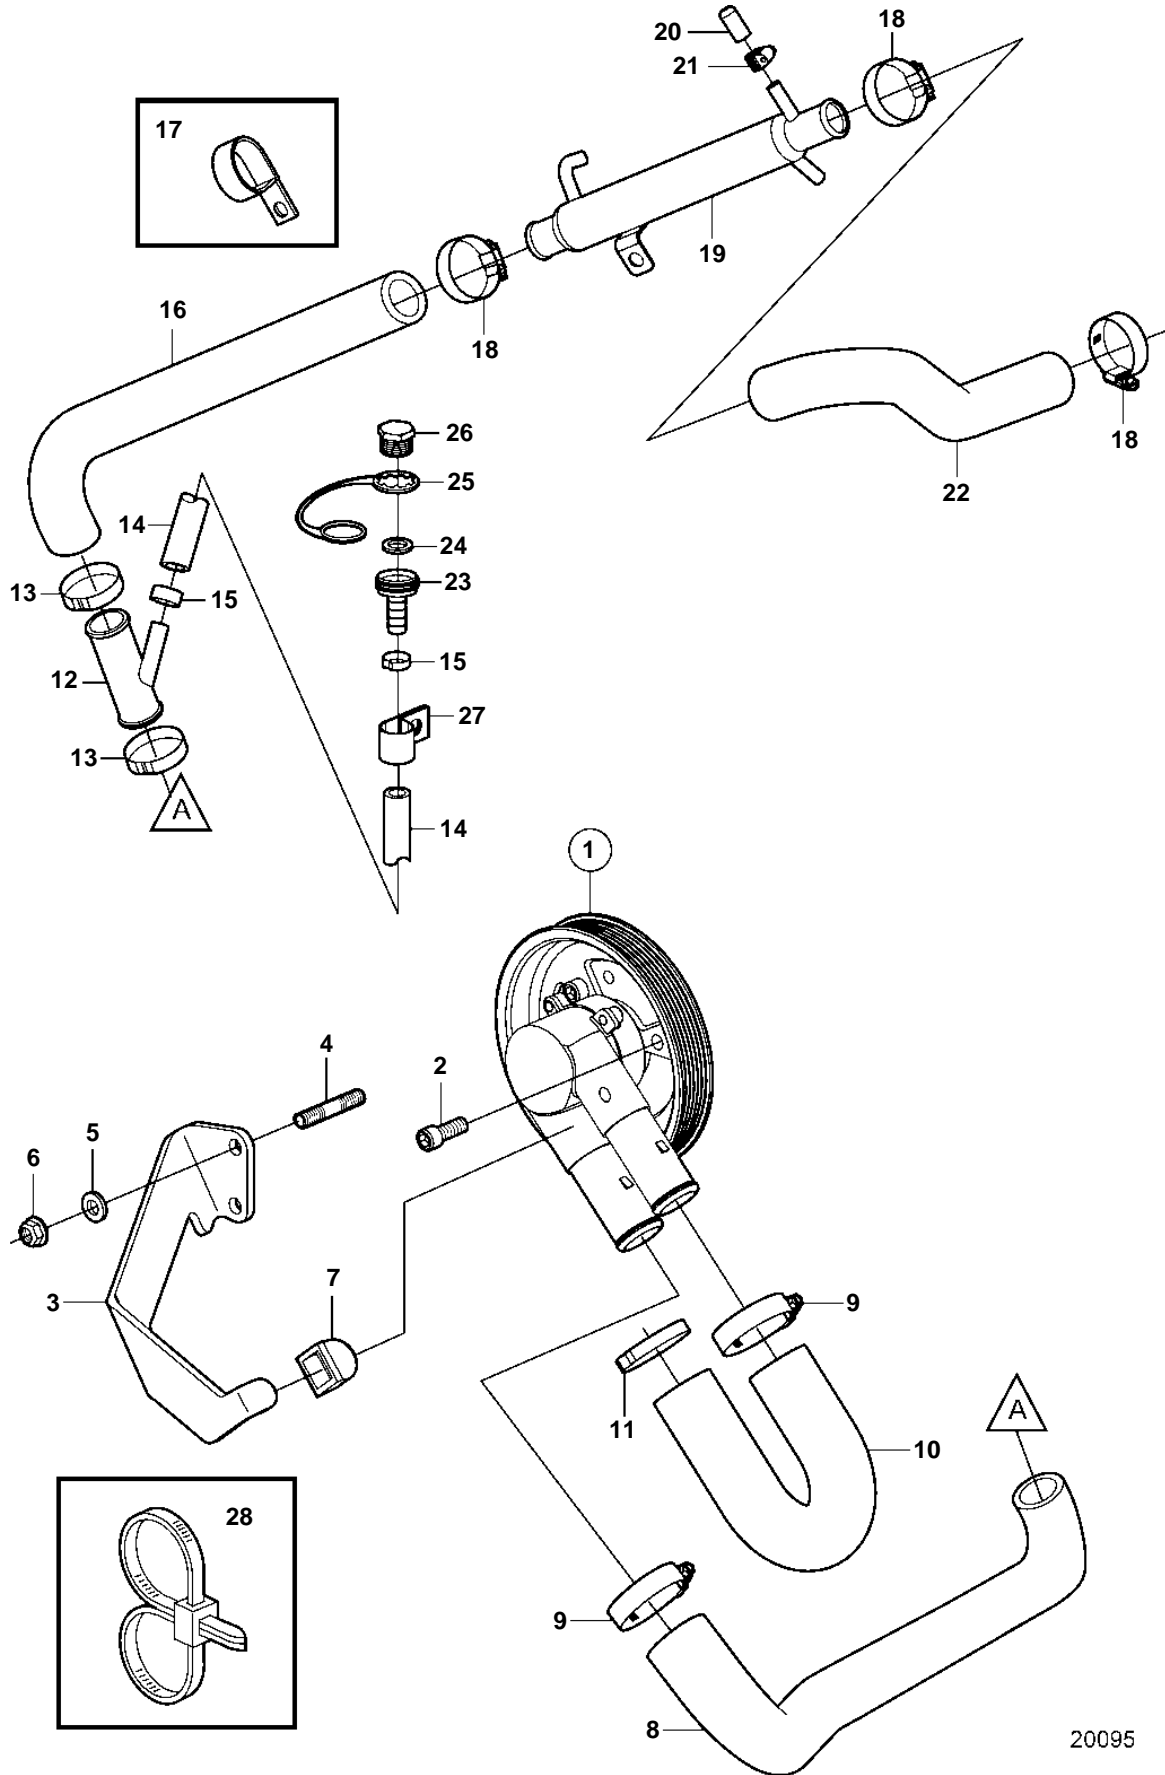

4.3GXi-EF, 4.30Si-EF

20095

4.3GXi-EF, 4.3OSi-EF

REF	PART NO.	QTY	DESCRIPTION	SEE SEC.
1	3862482	1	Sea water pump	6574
2	3857939	3	Screw	
3	3861544	1	Bracket	
4	3860286	2	Stud	
5	980933	2	Washer	
6	3853404	2	Lock nut	
7	3857954	2	Stop	
8	3862650	1	Hose	
9	3863440	2	Clamp	
10	3861474	1	Hose	
11	982717	1	Clamp	
12	3862699	1	T-pipe	
13	982645	2	Clamp	
14	3862901	1	Hose	
15	983146	2	Clamp	
16	3862633	1	Hose	
17	3853312	1	Clamp	
18	3863444	3	Clamp	
19	3862629	1	Oil cooler	
20	3856766	1	Cap	
21	3860413	1	Clamp	
22	3861567	1	Hose	
23	3862902	1	Flushing connection	
24	3862079	1	Gasket	
25	3862082	1	Retainer	
26	3862656	1	Cap	
27	3862891	1	Clamp	
28	3850115	1	Strip clamp	