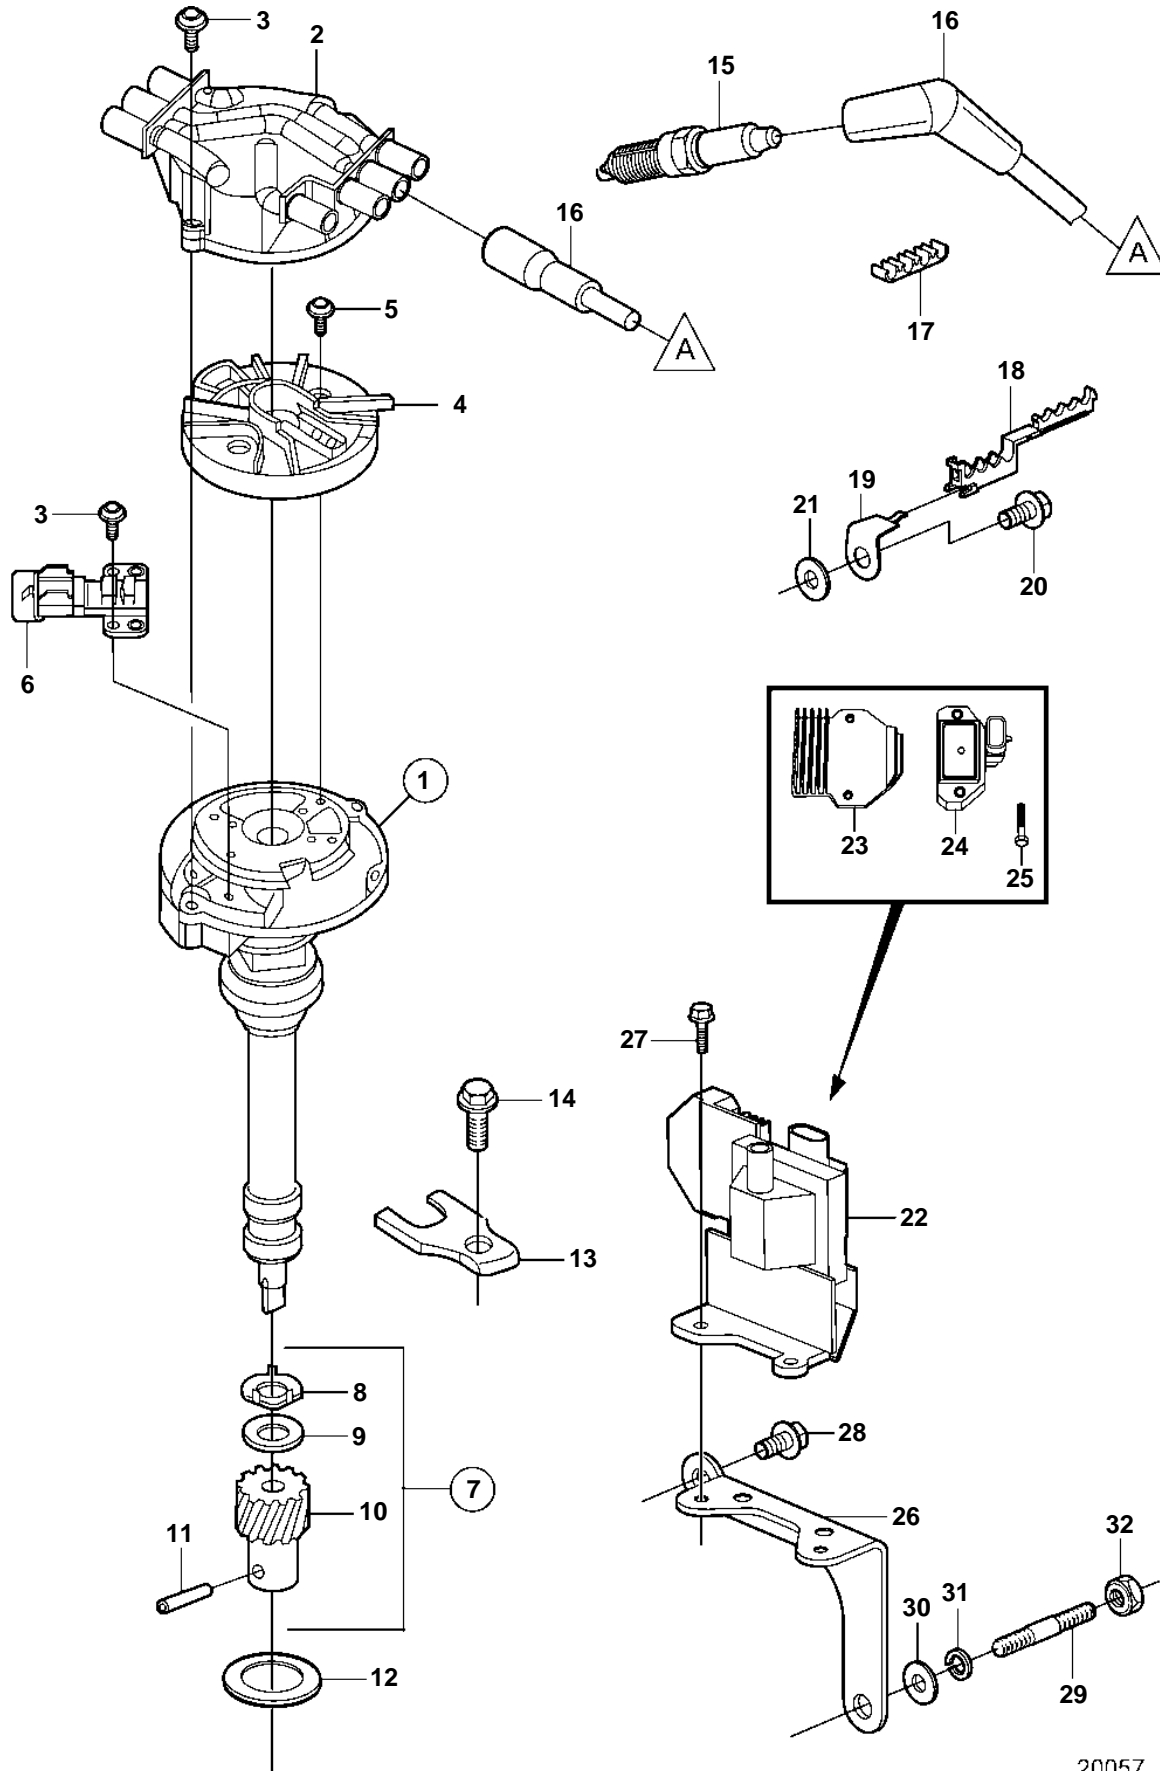

4.3GXi-C, 4.3GXi-CF, 4.3GXi-D, 4.3GXi-DF, 4.3OSi-C, 4.3OSi-CF, 4.3OSi-D, 4.3OSi-DF

4.3GXi-C, 4.3GXi-CF, 4.3GXi-D, 4.3GXi-DF, 4.3OSi-C, 4.3OSi-CF, 4.3OSi-D, 4.3OSi-DF

REF	PART NO.	QTY	DESCRIPTION	NOTES
1	3861988	1	Distributor	
2	3859019	1	· Distributor cap	
3	3858976	4	· Screw	
4	3858977	1	· Rotor	
5	3858978	2	· Screw	
6	3863130	1	· Sensor, camshaft position	
7	3858980	1	· Gear set	
8		1	· · Washer	
9		1	· · Washer	
10		1	· · Gear	
11		1	· · Pin	
12	3852109	1	Gasket	
13	3852108	1	Clamp	
14	3861978	1	Screw	
15	3858997	2	Spark plug kit	6 pack
	3858998	X	Spark plug kit	24 PACK
16	3858999	1	Ignition cable kit	
17	3852491	2	Retainer	
18	3852619	2	Retainer	
19	3856052	2	Bracket	
20	3853557	2	Screw	
21	980933	1	Washer	STARBOARD
22	3861985	1	Ignition coil	
23	3858985	1	· Heat sink	
24	3858984	1	· Module	
25	3858986	2	· Screw	
26	3863294	1	Bracket	
27	946544	2	Flange screw	
28	946472	1	Screw	
29	982676	1	Stud	
30	980933	1	Washer	
31	3852046	1	Lock washer	
	982475	1	Spring washer	
32	971074	1	Nut	