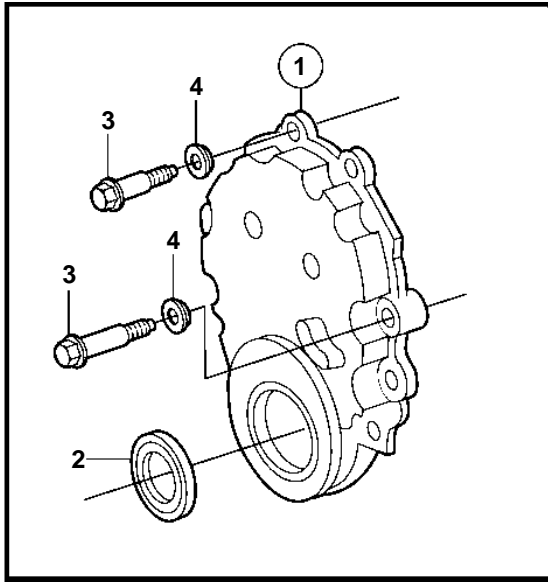

4.3GXi-C, 4.3GXi-CF, 4.3OSi-C, 4.3OSi-CF, 4.3GXi-D, 4.3GXi-DF, 4.3OSi-D, 4.3OSi-DF

18794

4.3GXi-C, 4.3GXi-CF, 4.3OSi-C, 4.3OSi-CF, 4.3GXi-D, 4.3GXi-DF, 4.3OSi-D, 4.3OSi-DF

REF	PART NO.	QTY	DESCRIPTION	NOTES
1	3859023	1	Timing gear cover	
		1	· Gasket	
2	3862262	1	· Seal	
3	3855736	2	· Screw	
	3855737	6	· Screw	
4	3855739	8	· Grommet	
5	3855825	2	Guide	
6	3855817	4	Screw	
7	3855811	12	Lifter	
8	3856118	12	Push rod	
9	3861873	12	Rocker arm	
		12	· Bolt	
10	3861874	2	Support	
11	3857715	1	Shaft, balance	
12	3850519	1	Bearing	
13	3854315	1	Bearing bushing	
14	3854320	1	Screw	
15	3854314	1	Drive gear	SET
16	3854317	1	Retainer	
17	3853172	2	Screw	
18	3855823	24	Valve collet	
19	3855816	12	Valve cap	
20	3855815	12	Valve spring	
21	3855814	6	Valve stem seal	INTAKE
	3862362	6	Valve stem seal	EXHAUST
22	3855810	6	Inlet valve	STD
	3855808	6	Exhaust valve	STD
23	3859021	1	Kit, timing chain, gears	
		1	· Chain	
24		1	· Gearcamshaft	
25		1	· Gearcrankshaft	
26	3854330	3	Screw	
27	3854329	1	Retainer	
28	3854323	2	Screw	
29	3854328	1	Camshaft	
30	3857717	1	· Pin	
31	3856778	1	Camshaft bearing kit