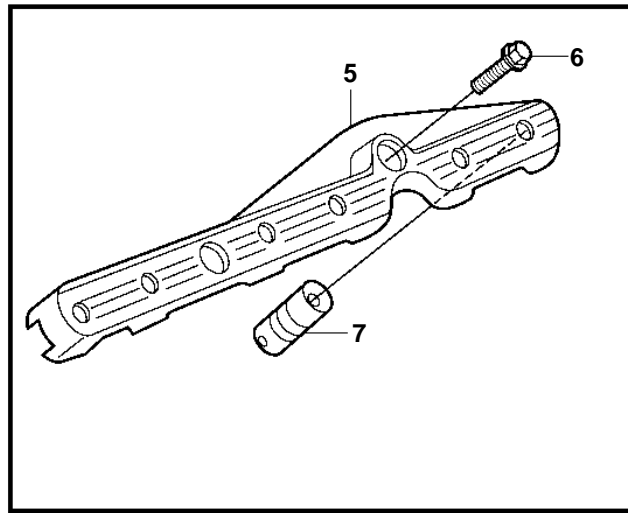

4.3GXi-C, 4.3GXi-CF, 4.3OSi-C, 4.3OSi-CF, 4.3GXi-D, 4.3GXi-DF, 4.3OSi-D, 4.3OSi-DF

18794

4.3GXi-C, 4.3GXi-CF, 4.3OSi-C, 4.3OSi-CF, 4.3GXi-D, 4.3GXi-DF, 4.3OSi-D, 4.3OSi-DF

REF	PART NO.	QTY	DESCRIPTION	NOTES
1	3859023	1	Timing gear cover	
		1	· Gasket	
2	3862262	1	· Seal	
3	3855736	2	· Screw	
	3855737	6	· Screw	
4	3855739	8	· Grommet	
5	3855825	2	Guide	
6	3855817	4	Screw	
7	3855811	12	Lifter	
8	3856118	12	Push rod	
9	3861873	12	Rocker arm	
		12	· Bolt	
10	3861874	2	Support	
11	3857715	1	Shaft, balance	
12	3850519	1	Bearing	
13	3854315	1	Bearing bushing	
14	3854320	1	Screw	
15	3854314	1	Drive gear	SET
16	3854317	1	Retainer	
17	3853172	2	Screw	
18	3855823	24	Valve collet	
19	3855816	12	Valve cap	
20	3855815	12	Valve spring	
21	3855814	6	Valve stem seal	INTAKE
	3862362	6	Valve stem seal	EXHAUST
22	3855810	6	Inlet valve	STD
	3855808	6	Exhaust valve	STD
23	3859021	1	Kit, timing chain, gears	
		1	· Chain	
24		1	· Gearcamshaft	
25		1	· Gearcrankshaft	
26	3854330	3	Screw	
27	3854329	1	Retainer	
28	3854323	2	Screw	
29	3854328	1	Camshaft	
30	3857717	1	· Pin	
31	3856778	1	Camshaft bearing kit