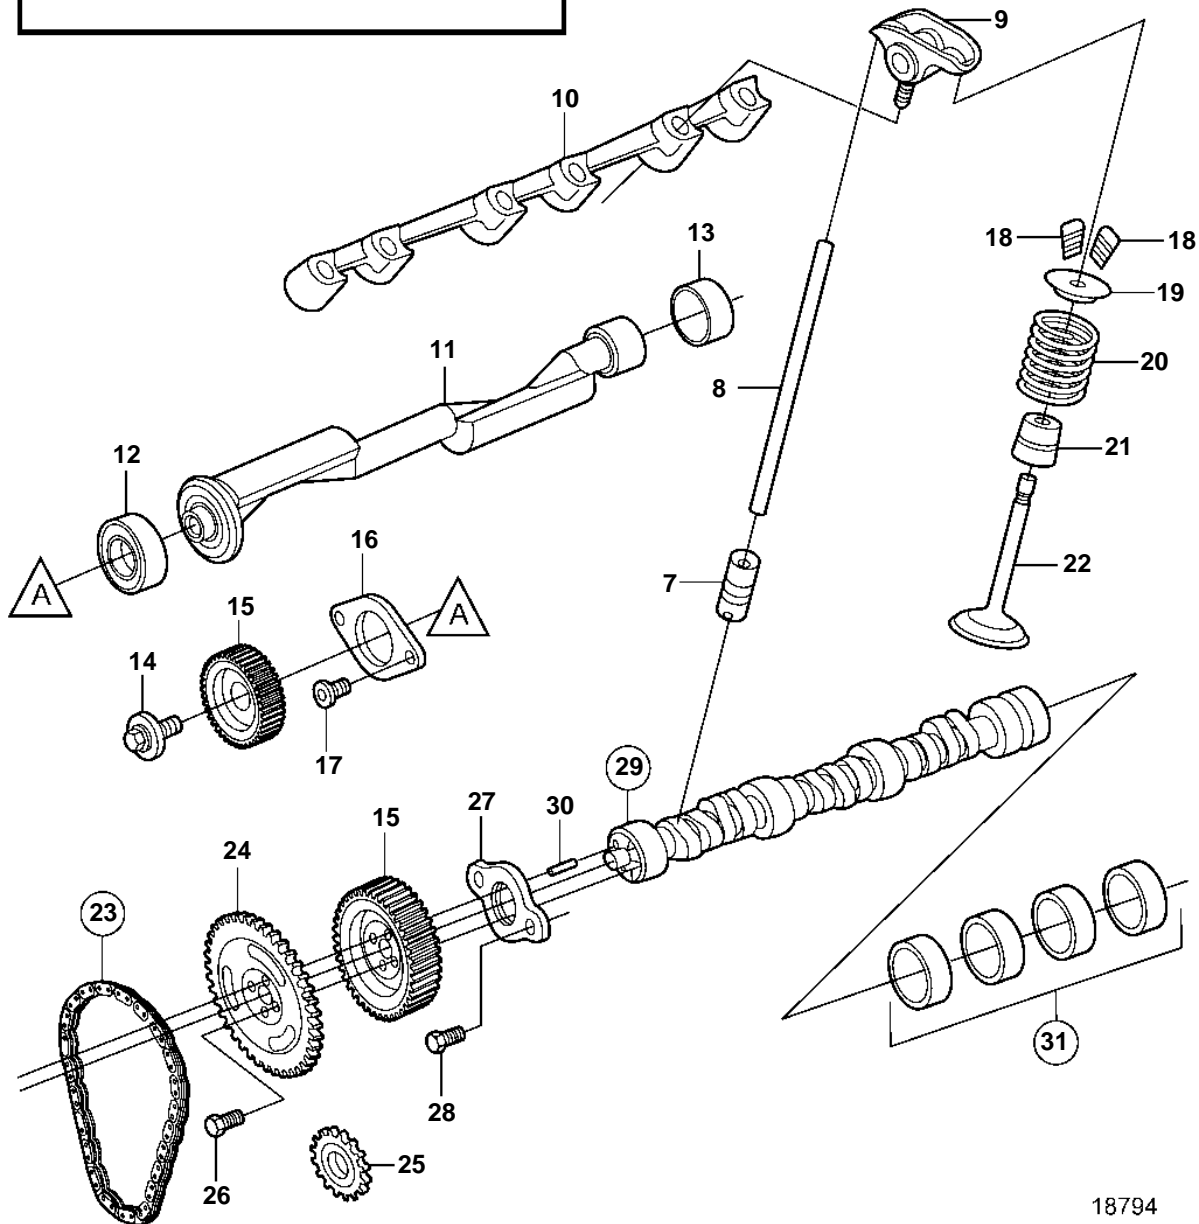

4.3GXi-C, 4.3GXi-CF, 4.3OSi-C, 4.3OSi-CF, 4.3GXi-D, 4.3GXi-DF, 4.3OSi-D, 4.3OSi-DF

18794

## 4.3GXi-C, 4.3GXi-CF, 4.3OSi-C, 4.3OSi-CF, 4.3GXi-D, 4.3GXi-DF, 4.3OSi-D, 4.3OSi-DF

REF	PART NO.	QTY	DESCRIPTION	NOTES
1	3859023	1	Timing gear cover	
		1	· Gasket	
2	3862262	1	· Seal	
3	3855736	2	· Screw	
	3855737	6	· Screw	
4	3855739	8	· Grommet	
5	3855825	2	Guide	
6	3855817	4	Screw	
7	3855811	12	Lifter	
8	3856118	12	Push rod	
9	3861873	12	Rocker arm	
		12	· Bolt	
10	3861874	2	Support	
11	3857715	1	Shaft, balance	
12	3850519	1	Bearing	
13	3854315	1	Bearing bushing	
14	3854320	1	Screw	
15	3854314	1	Drive gear	SET
16	3854317	1	Retainer	
17	3853172	2	Screw	
18	3855823	24	Valve collet	
19	3855816	12	Valve cap	
20	3855815	12	Valve spring	
21	3855814	6	Valve stem seal	INTAKE
	3862362	6	Valve stem seal	EXHAUST
22	3855810	6	Inlet valve	STD
	3855808	6	Exhaust valve	STD
23	3859021	1	Kit, timing chain, gears	
		1	· Chain	
24		1	· Gearcamshaft	
25		1	· Gearcrankshaft	
26	3854330	3	Screw	
27	3854329	1	Retainer	
28	3854323	2	Screw	
29	3854328	1	Camshaft	
30	3857717	1	· Pin	
31	3856778	1	Camshaft bearing kit	