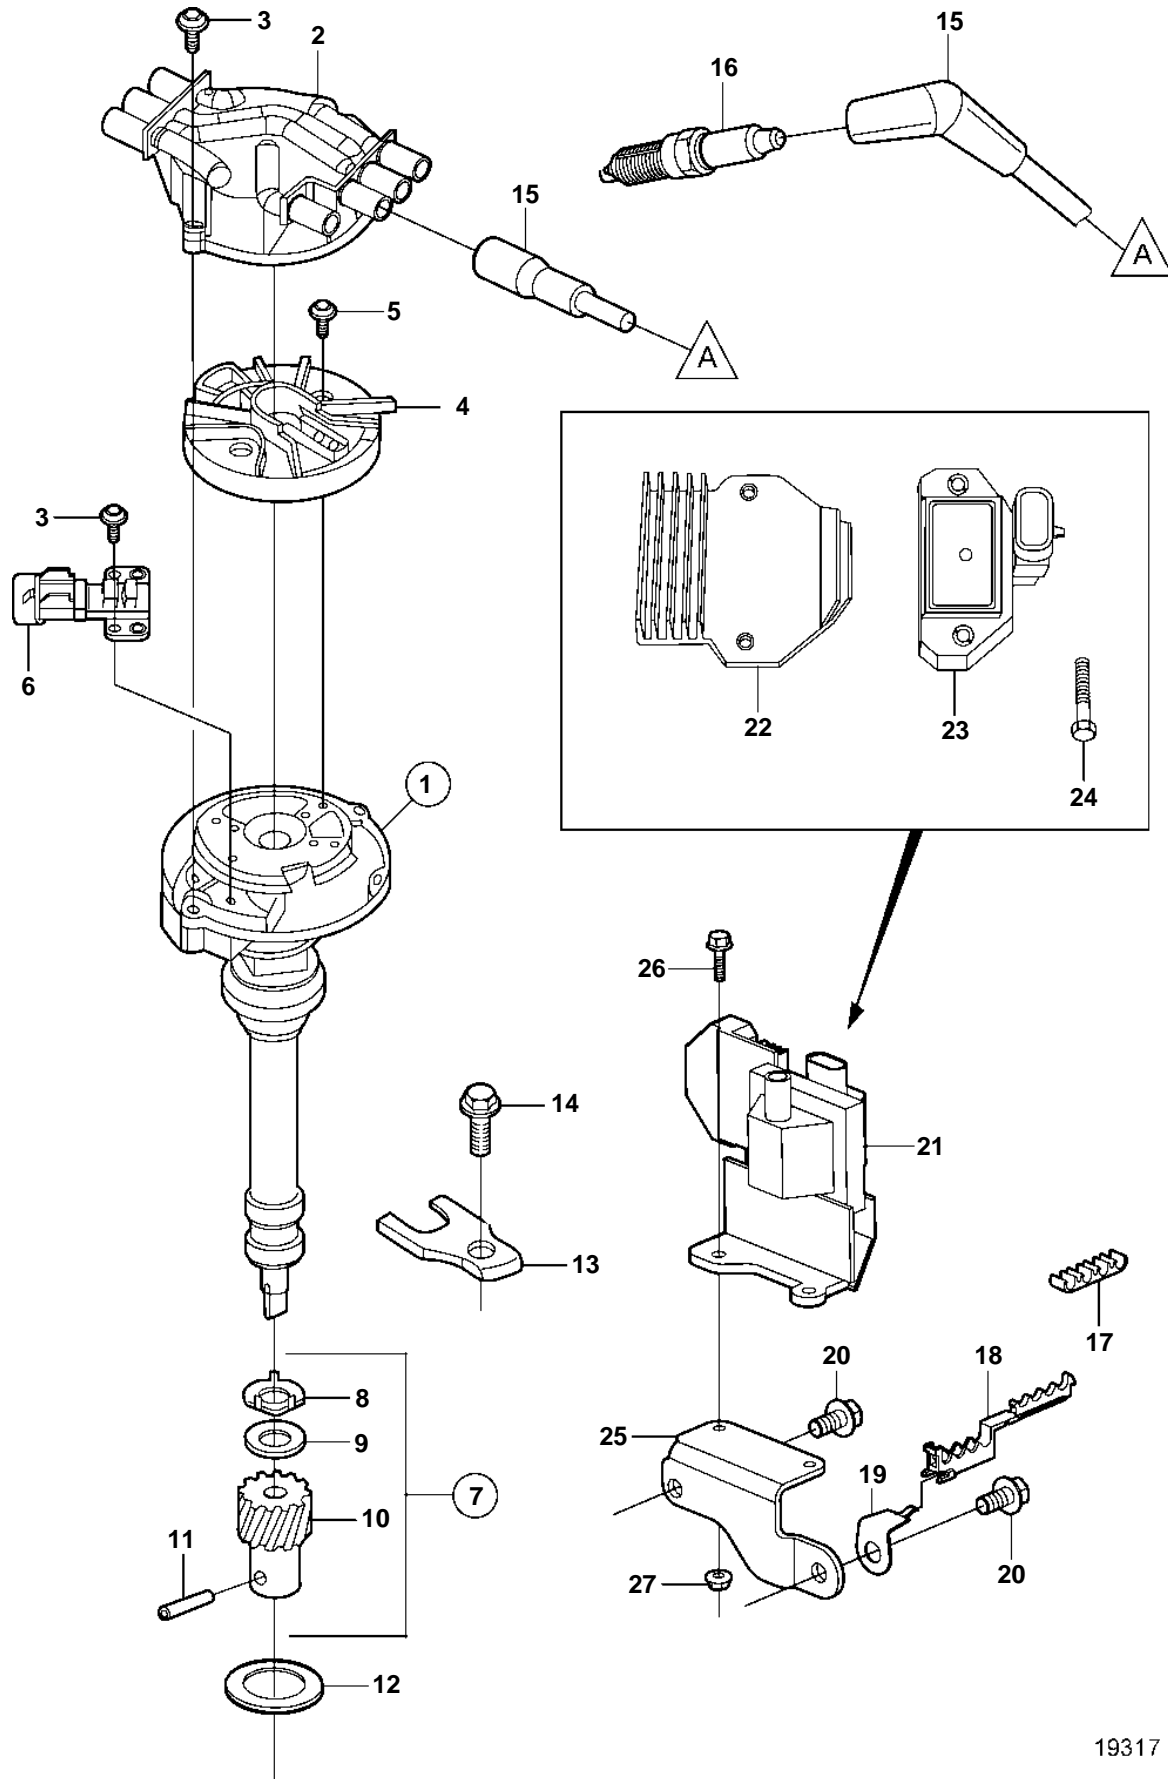

4.3GXi-B, 4.3GXi-BF, 4.3OSi-B, 4.3OSi-BF

19317

## 4.3GXi-B, 4.3GXi-BF, 4.3OSi-B, 4.3OSi-BF

REF	PART NO.	QTY	DESCRIPTION	NOTES
1	3861988	1	Distributor	
2	3859019	1	· Distributor cap	
3	3858976	4	· Screw	
4	3858978	1	· Screw	
5	3858977	2	· Rotor	
6	3863130	1	· Sensor, camshaft position	
7	3858980	1	· Gear set	
8		1	· · Washer	
9		1	· · Washer	
10		1	· · Gear	
11		1	· · Pin	
12	3852109	1	Gasket	
13	3852108	1	Clamp	
14	3861978	1	Screw	
15	3858999	1	Ignition cable kit	
16	3858997	1	Spark plug kit	6 PACK
	3858998	X	Spark plug kit	24 PACK
17	3852491	2	Retainer	
18	3852619	2	Retainer	
19	3856052	2	Bracket	
20	3853266	2	Screw	
21	3861985	1	Ignition coil	
22	3858985	1	· Heat sink	
23	3858984	1	· Module	
24	3858986	2	· Screw	
25	3861790	1	Bracket	
26	946934	2	Flange screw	
27	981124	2	Flange nut	