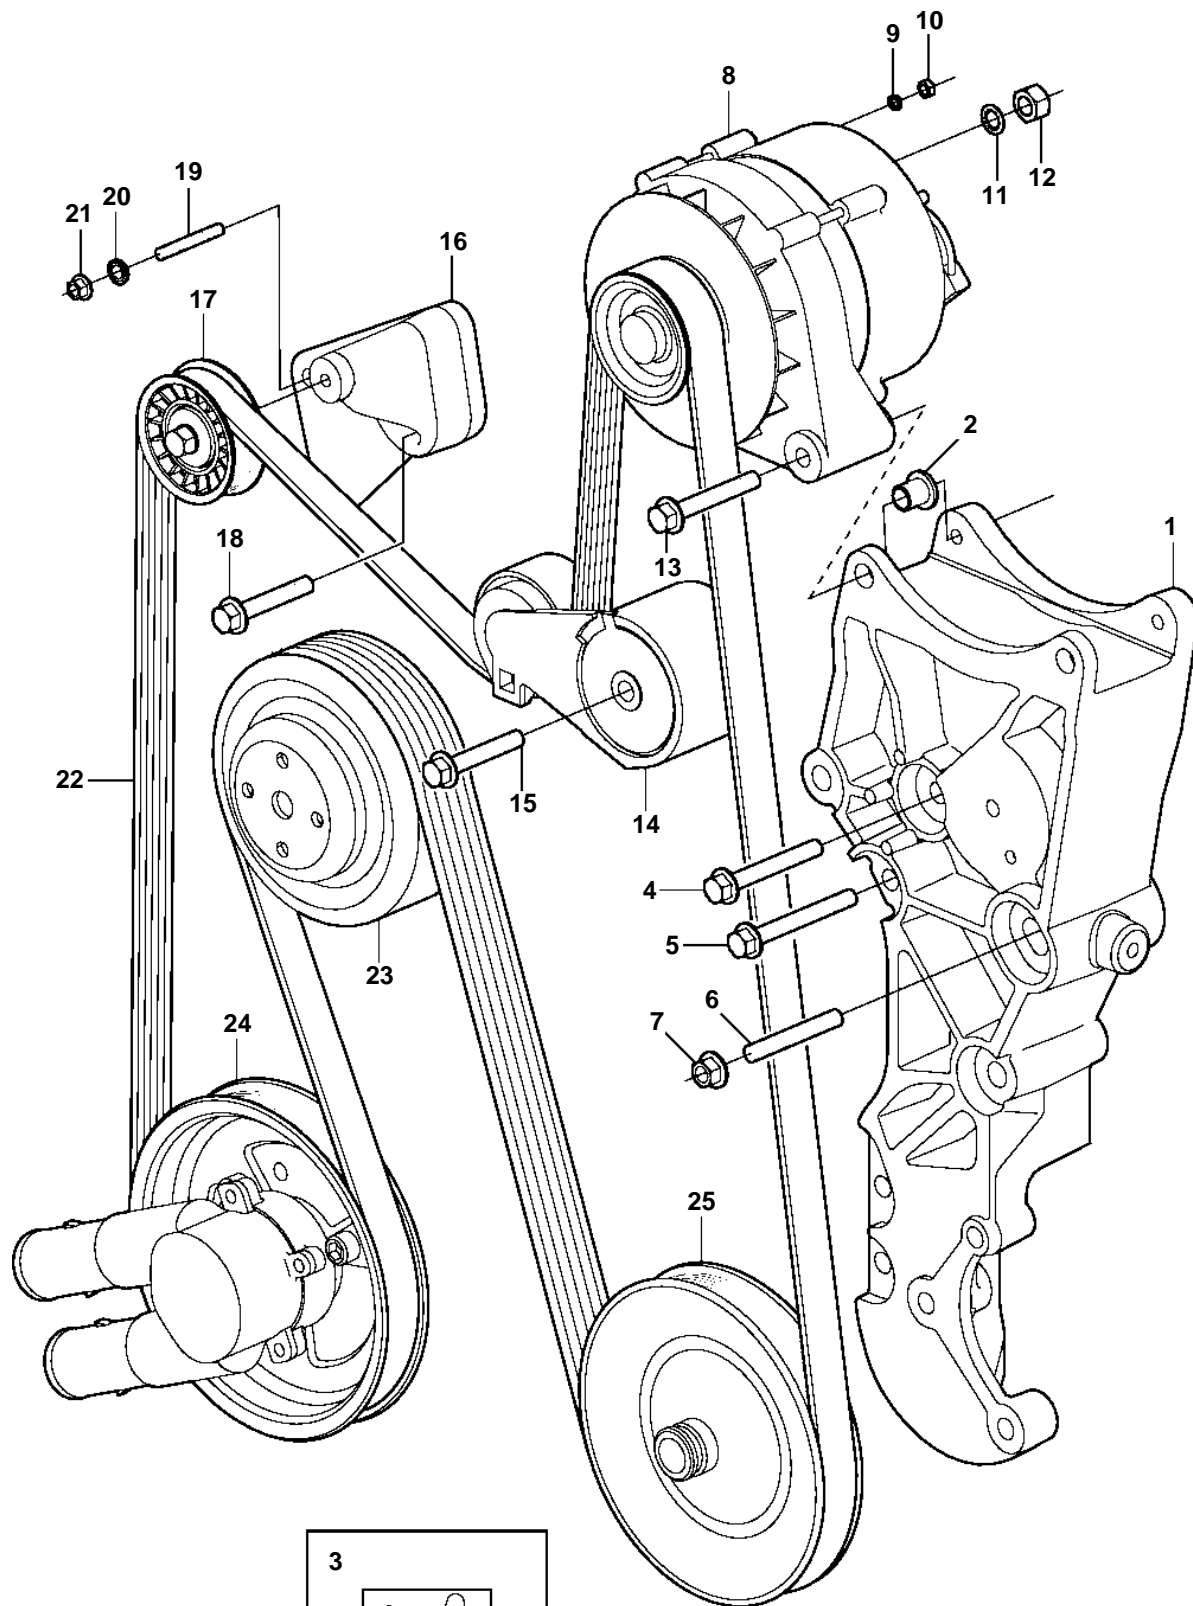

## 4.3GXi-B, 4.3GXi-BF, 4.3OSi-B, 4.3OSi-BF

REF	PART NO.	QTY	DESCRIPTION	SEE SEC.
1	3860080	1	Bracket	
2	3854579	2	· Bushing	
3	3860383	1	Decal	
4	3860281	1	Screw	
5	3853367	2	Screw	
6	3860477	2	Stud	
7	3853404	2	Lock nut	
8	3860082	1	Alternator	
9	3852001	2	Lock washer	
10	3852185	3	Nut	
11	3852520	1	Washer	
12	3852099	1	Nut	
13	3853367	2	Screw	
14	3860079	1	Belt tensioner	
15	3860281	1	Screw	
16	3860078	1	Bracket	
17	3860201	1	Pulley	
18	3860285	1	Screw	
19	3860928	2	Stud	
20	3860538	2	Nut, speed	
21	3853404	2	Lock nut	
22	3860086	1	Drive belt	
23	3860083	1	Pulley	5210
24	3857202	1	Sea water pump	5212
25	3860084	1	Pulley	5412