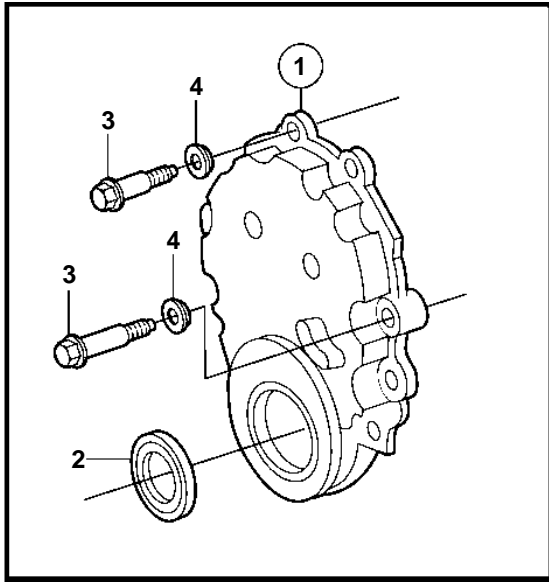

4.3GXi-B, 4.3GXi-BF, 4.3OSi-B, 4.3OSi-BF

18794

4.3GXi-B, 4.3GXi-BF, 4.3OSi-B, 4.3OSi-BF

REF	PART NO.	QTY	DESCRIPTION	NOTES
1	3859023	1	Timing gear cover	
		1	· Gasket	
2	3862262	1	· Seal	
3	3855736	2	· Screw	
	3855737	6	· Screw	
4	3855739	8	· Grommet	
5	3855825	2	Guide	
6	3855817	4	Screw	
7	3855811	12	Lifter	
8	3856118	12	Push rod	
9	3861873	12	Rocker arm	
		12	· Bolt	
10	3861874	2	Support	
11	3857715	1	Shaft, balance	
12	3850519	1	Bearing	
13	3854315	1	Bearing bushing	
14	3854320	1	Screw	
15	3854314	1	Drive gear	SET
16	3854317	1	Retainer	
17	3853172	2	Screw	
18	3855823	24	Valve collet	
19	3855816	12	Valve cap	
20	3855815	12	Valve spring	
21	3855814	6	Valve stem seal	INTAKE
	3862362	6	Valve stem seal	EXHAUST
22	3855810	6	Inlet valve	STD
	3855808	6	Exhaust valve	STD
23	3859021	1	Kit, timing chain, gears	
		1	· Chain	
24		1	· Gearcamshaft	
25		1	· Gearcrankshaft	
26	3854330	3	Screw	
27	3854329	1	Retainer	
28	3854323	2	Screw	
29	3854328	1	Camshaft	
30	3857717	1	· Pin	
31	3856778	1	Camshaft bearing kit	