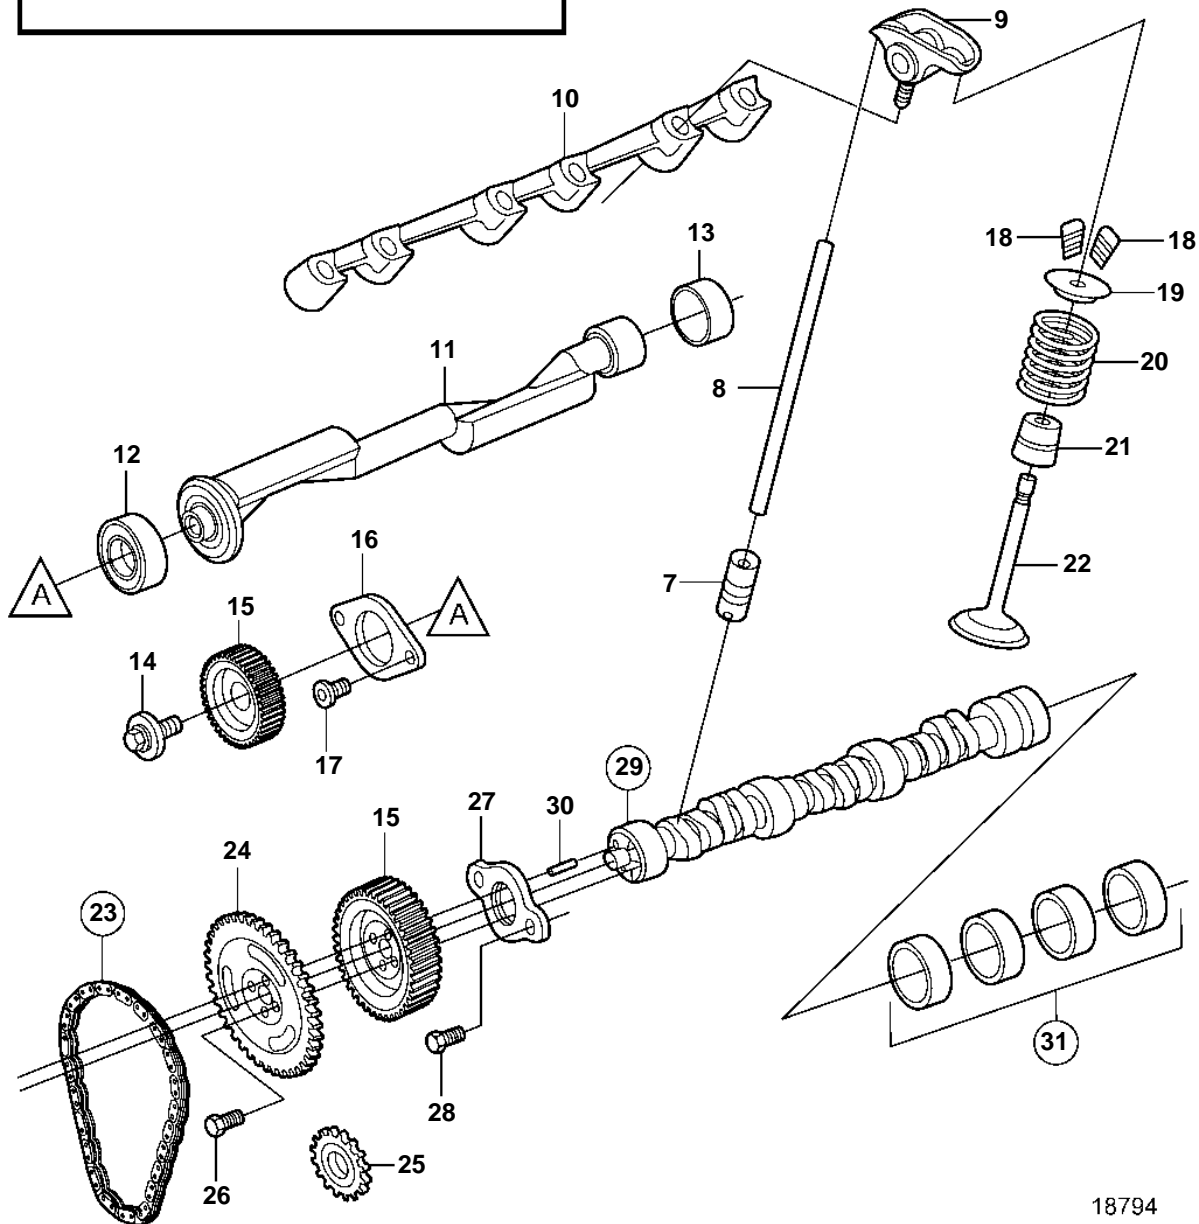

4.3GXi-B, 4.3GXi-BF, 4.3OSi-B, 4.3OSi-BF

18794

4.3GXi-B, 4.3GXi-BF, 4.3OSi-B, 4.3OSi-BF

REF	PART NO.	QTY	DESCRIPTION	NOTES
1	3859023	1	Timing gear cover	
		1	· Gasket	
2	3862262	1	· Seal	
3	3855736	2	· Screw	
	3855737	6	· Screw	
4	3855739	8	· Grommet	
5	3855825	2	Guide	
6	3855817	4	Screw	
7	3855811	12	Lifter	
8	3856118	12	Push rod	
9	3861873	12	Rocker arm	
		12	· Bolt	
10	3861874	2	Support	
11	3857715	1	Shaft, balance	
12	3850519	1	Bearing	
13	3854315	1	Bearing bushing	
14	3854320	1	Screw	
15	3854314	1	Drive gear	SET
16	3854317	1	Retainer	
17	3853172	2	Screw	
18	3855823	24	Valve collet	
19	3855816	12	Valve cap	
20	3855815	12	Valve spring	
21	3855814	6	Valve stem seal	INTAKE
	3862362	6	Valve stem seal	EXHAUST
22	3855810	6	Inlet valve	STD
	3855808	6	Exhaust valve	STD
23	3859021	1	Kit, timing chain, gears	
		1	· Chain	
24		1	· Gearcamshaft	
25		1	· Gearcrankshaft	
26	3854330	3	Screw	
27	3854329	1	Retainer	
28	3854323	2	Screw	
29	3854328	1	Camshaft	
30	3857717	1	· Pin	
31	3856778	1	Camshaft bearing kit	