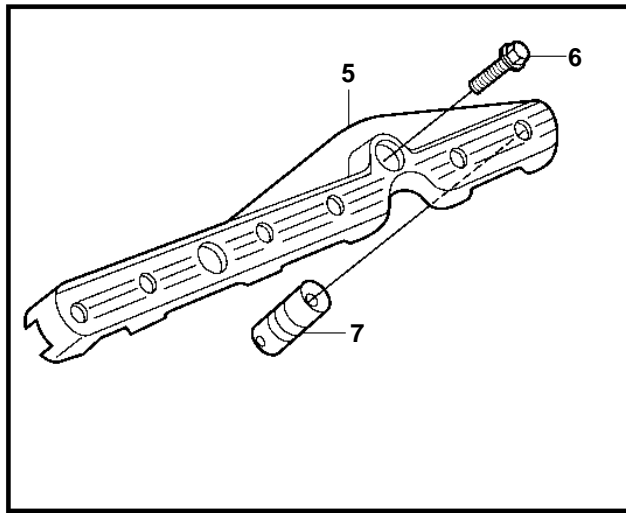

4.3GXi-B, 4.3GXi-BF, 4.3OSi-B, 4.3OSi-BF

18794

4.3GXi-B, 4.3GXi-BF, 4.3OSi-B, 4.3OSi-BF

REF	PART NO.	QTY	DESCRIPTION	NOTES
1	3859023	1	Timing gear cover	
		1	· Gasket	
2	3862262	1	· Seal	
3	3855736	2	· Screw	
	3855737	6	· Screw	
4	3855739	8	· Grommet	
5	3855825	2	Guide	
6	3855817	4	Screw	
7	3855811	12	Lifter	
8	3856118	12	Push rod	
9	3861873	12	Rocker arm	
		12	· Bolt	
10	3861874	2	Support	
11	3857715	1	Shaft, balance	
12	3850519	1	Bearing	
13	3854315	1	Bearing bushing	
14	3854320	1	Screw	
15	3854314	1	Drive gear	SET
16	3854317	1	Retainer	
17	3853172	2	Screw	
18	3855823	24	Valve collet	
19	3855816	12	Valve cap	
20	3855815	12	Valve spring	
21	3855814	6	Valve stem seal	INTAKE
	3862362	6	Valve stem seal	EXHAUST
22	3855810	6	Inlet valve	STD
	3855808	6	Exhaust valve	STD
23	3859021	1	Kit, timing chain, gears	
		1	· Chain	
24		1	· Gearcamshaft	
25		1	· Gearcrankshaft	
26	3854330	3	Screw	
27	3854329	1	Retainer	
28	3854323	2	Screw	
29	3854328	1	Camshaft	
30	3857717	1	· Pin	
31	3856778	1	Camshaft bearing kit	