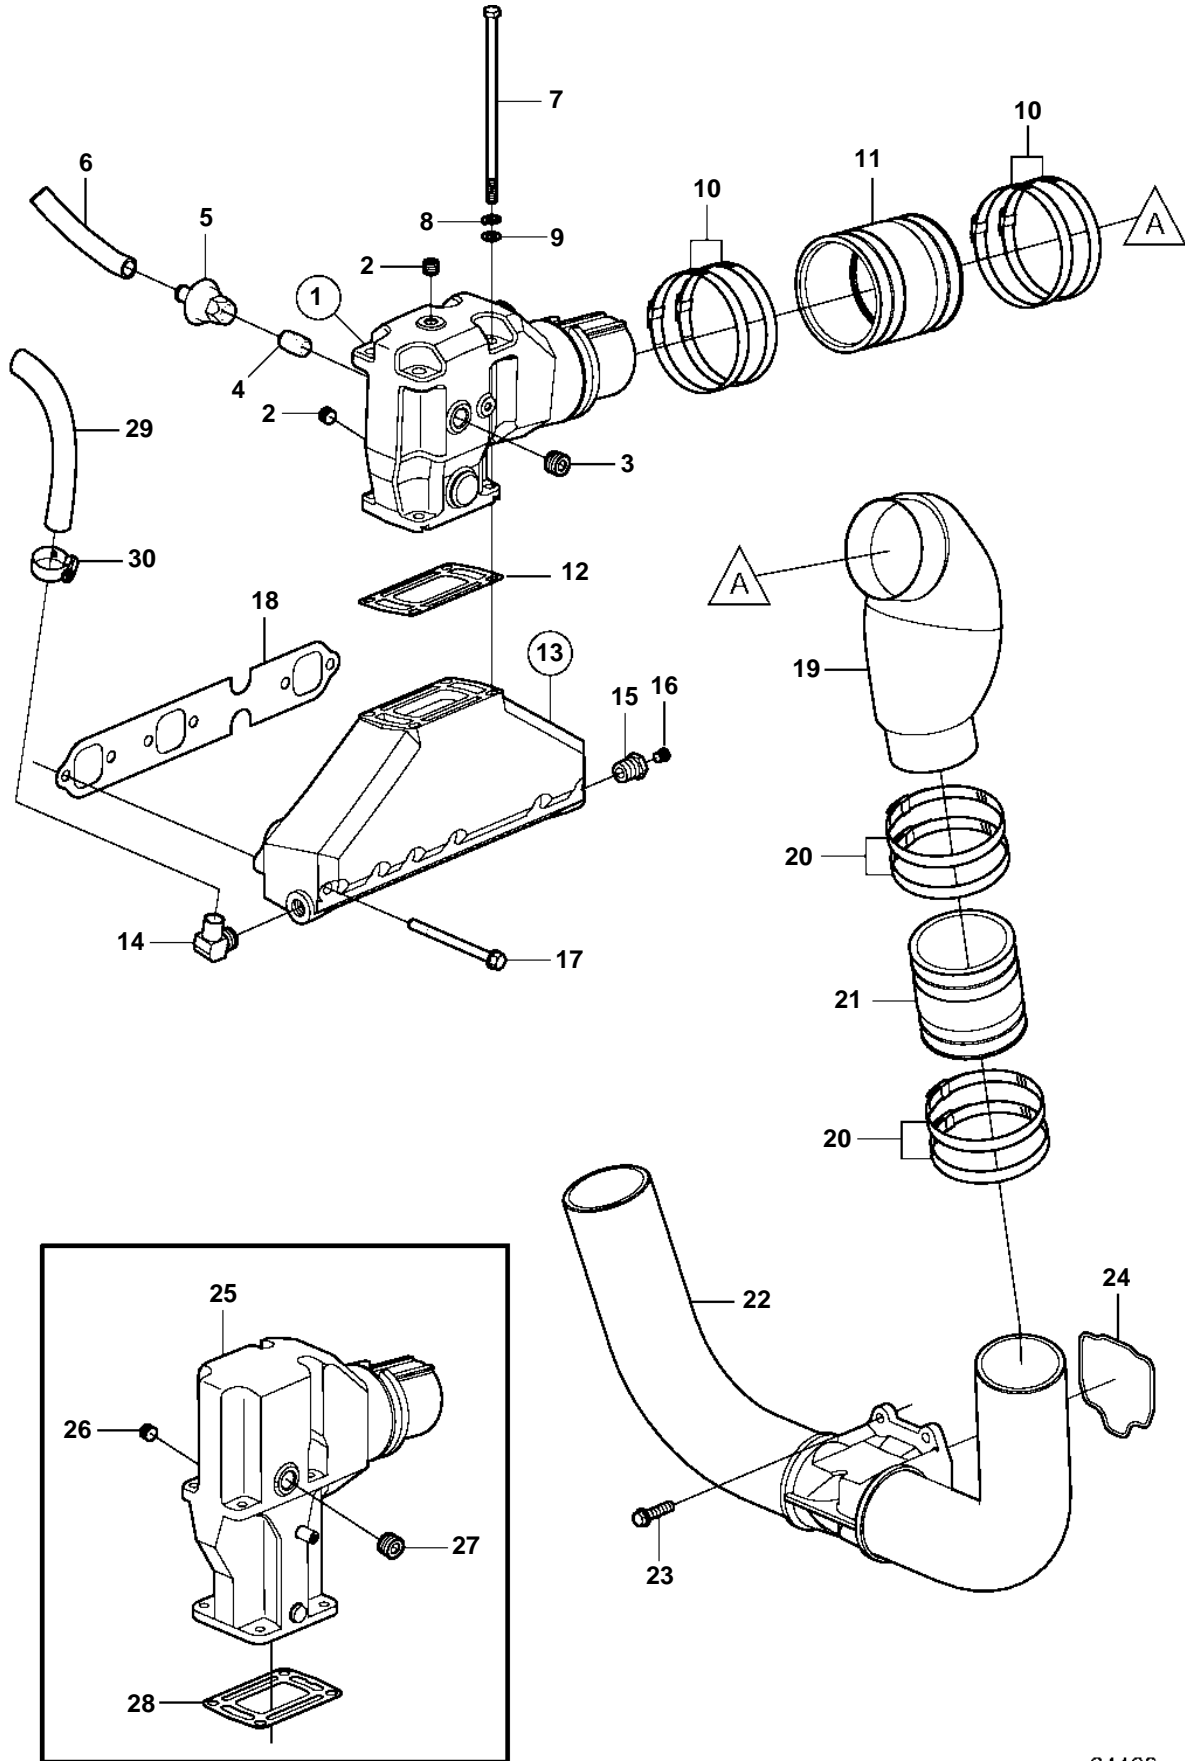

4.3GLPEFS, 4.3GiPEFS

4.3GLPEFS, 4.3GiPEFS

REF	PART NO.	QTY	DESCRIPTION	SEE SEC.	NOTES
1	3857944	2	Elbow · Bulletin P-25-1-5	P-25-1-5-EN	Riser Extension Kit
2	3850740	4	· Plug		
3	3850999	4	· Plug		
4	3857763	2	Fitting		
5	3857761	2	Valve		
6	3857178	2	Hose		
7	3852830	8	Screw		
8	3852002	8	Spring washer		
9	3852058	8	Washer		
10	3853860	8	Hose clamp		
11	3852696	2	Hose		
12	3863191	1	Kit		
		2	· Gasket		
13	3857656	2	Exhaust manifold		
14	3852538	2	· Elbow		
15	3858291	2	· Reduction sleeve		
16	3850802	2	· Plug		
17	3857184	12	Flange screw		
18	3853412	2	Gasket		
19	3854874	2	Exhaust pipe		
20	3853791	8	Hose clamp		
21	3852741	2	Hose		
22	3858873	1	Exhaust pipe		
23	3855472	4	Screw		
24	3587651	1	Kit		
25	3862904	1	Elbow		3.00' (76mm)
26	3850740	4	· Plug		
27	3850999	4	· Plug		
28	3863191	1	Kit		
29	3857843	2	Hose		
30	3853780	4	Hose clamp		