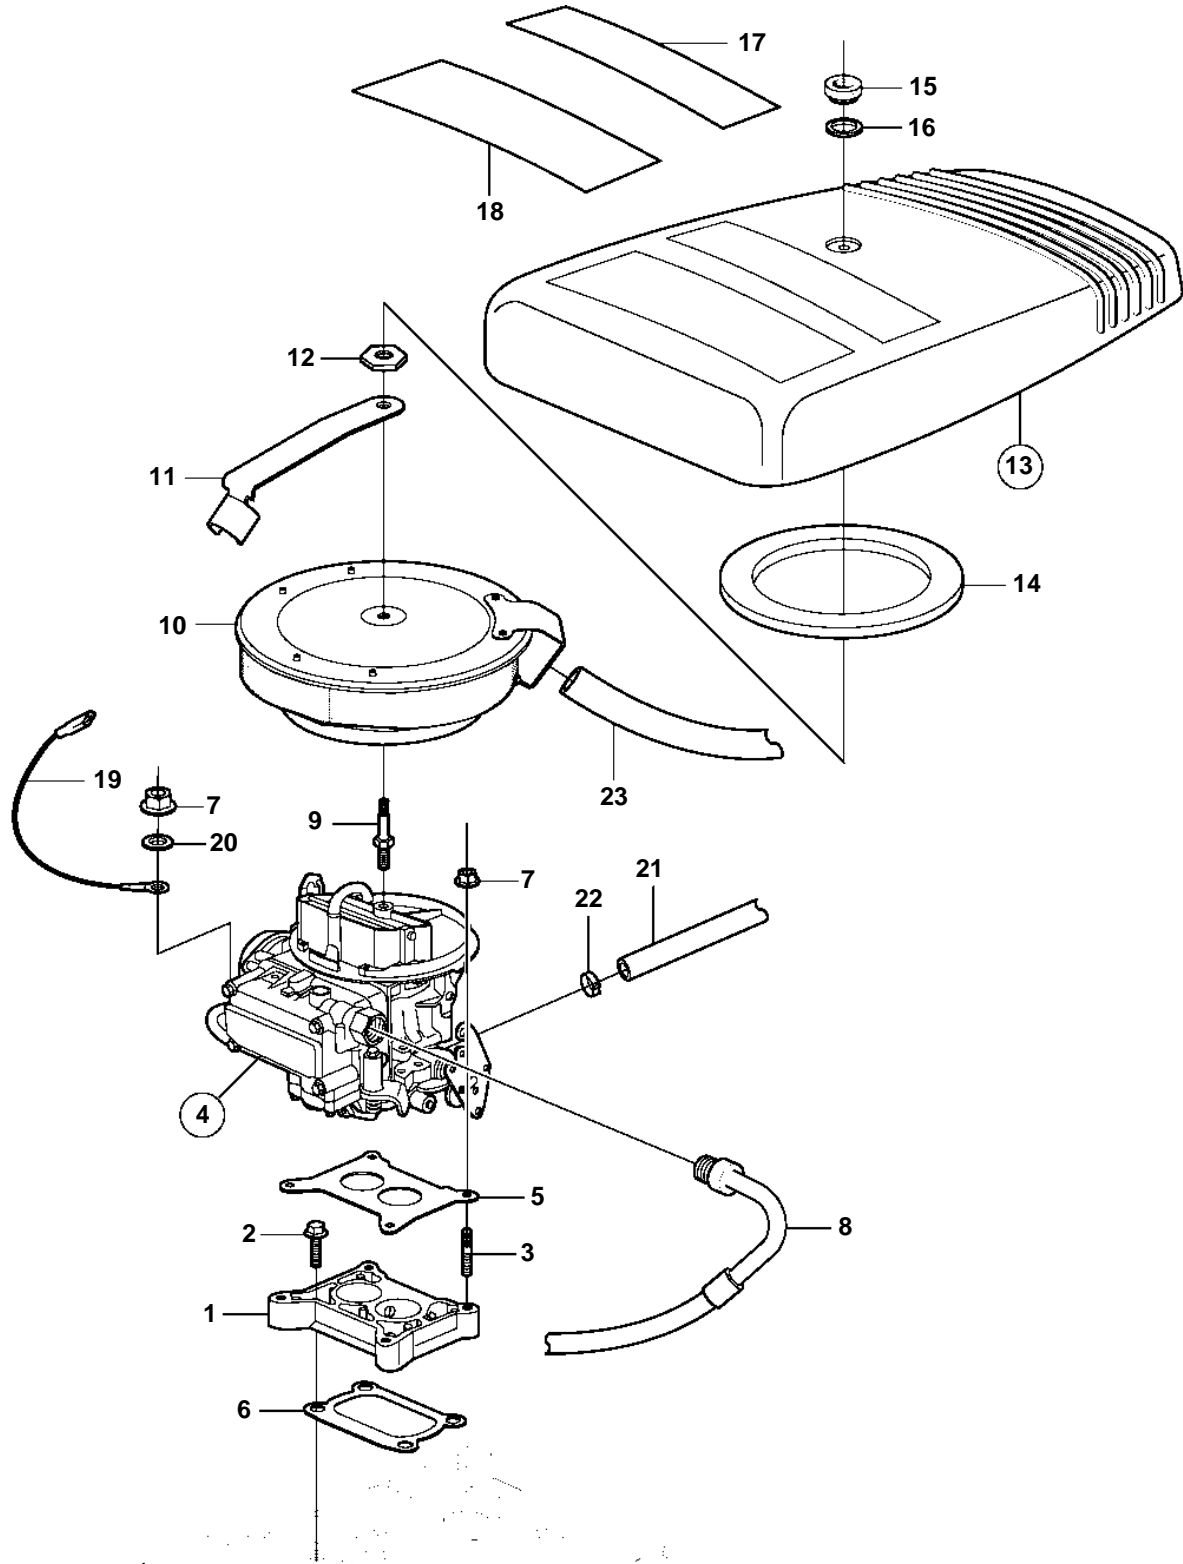

## 4.3GLPEFS

REF	PART NO.	QTY	DESCRIPTION	NOTES
1	3850056	1	Adapter	
2	3852864	4	Screw	
3	3853373	4	Stud	
4	3858331	1	Carburetor kit	
5	3853280	1	· Gasket	
6	3853279	1	· Gasket	
7	3852142	4	Nut	
8	3858220	1	Fuel pipe	
9	3853560	1	Stud	
10	3856862	1	Flame shield	
11	3852695	2	Connector	
12	3853561	1	Nut	
13	3850510	1	Cover	
14	3850458	1	· Spacer	
15	3852749	1	Nut	
16	3852007	1	Washer	
17	3854980	1	Decal	VOLVO PENTA
18	3854982	1	Decal	4.3GL
19	3853845	1	Cable	
20	3852191	1	Washer	
21		1	Hose	Crankcase ventilation
22	982663	2	Hose clamp	
23	3852435	1	Hose	To valve cover