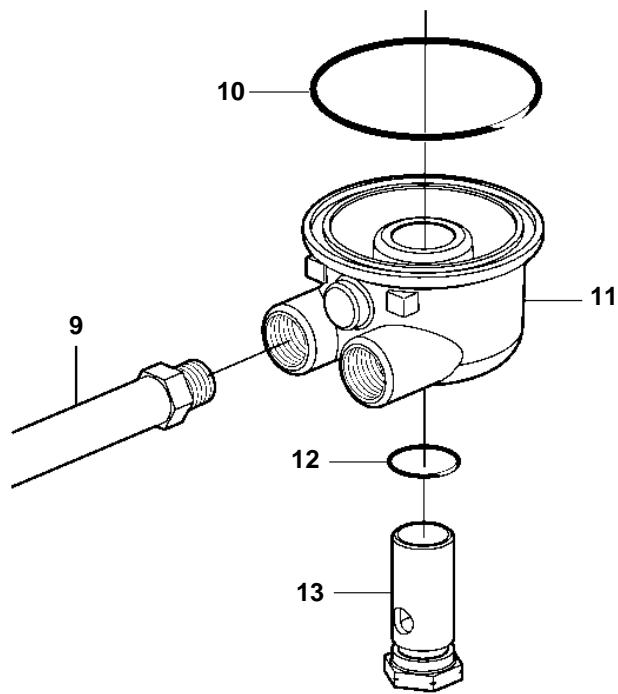

4.3GLPEFS, 4.3GiPEFS

4.3GLPEFS, 4.3GiPEFS

REF	PART NO.	QTY	DESCRIPTION	SEE SEC.	NOTES
1	3860451	1	Kit		REMOTE OIL FILTER
2	3860075	1	· Clamp		
3	3860052	1	· Hose		
4	3860234	2	· Fitting		
5	3860450	1	· Adapter		
6	3852015	1	· · Connector		
7	930842	1	· Washer		
8	3850559	1	· Filter		
			· Bulletin P-21-7-1	P-21-7-1-EN	Oil Filters, GM gas engines
9	3860054	1	· Hose		
10	3854416	1	· O-ring		
11	3860059	1	· Adapter		
12	3852089	1	· O-ring		
13	3854695	1	· Retainer		