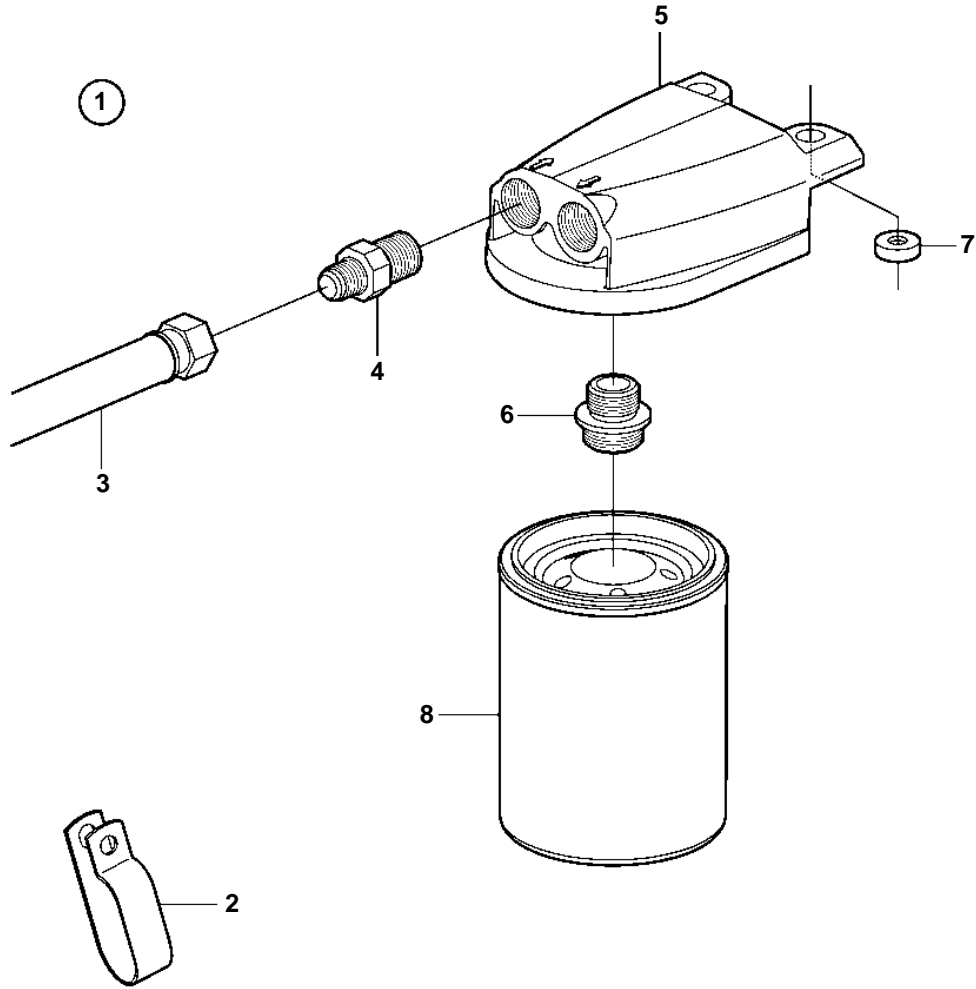

4.3GLPEFS, 4.3GiPEFS

4.3GLPEFS, 4.3GiPEFS

REF	PART NO.	QTY	DESCRIPTION	SEE SEC.	NOTES
1	3860451	1	Kit		REMOTE OIL FILTER
2	3860075	1	· Clamp		
3	3860052	1	· Hose		
4	3860234	2	· Fitting		
5	3860450	1	· Adapter		
6	3852015	1	· · Connector		
7	930842	1	· Washer		
8	3850559	1	· Filter		
			· Bulletin P-21-7-1	P-21-7-1-EN	Oil Filters, GM gas engines
9	3860054	1	· Hose		
10	3854416	1	· O-ring		
11	3860059	1	· Adapter		
12	3852089	1	· O-ring		
13	3854695	1	· Retainer		