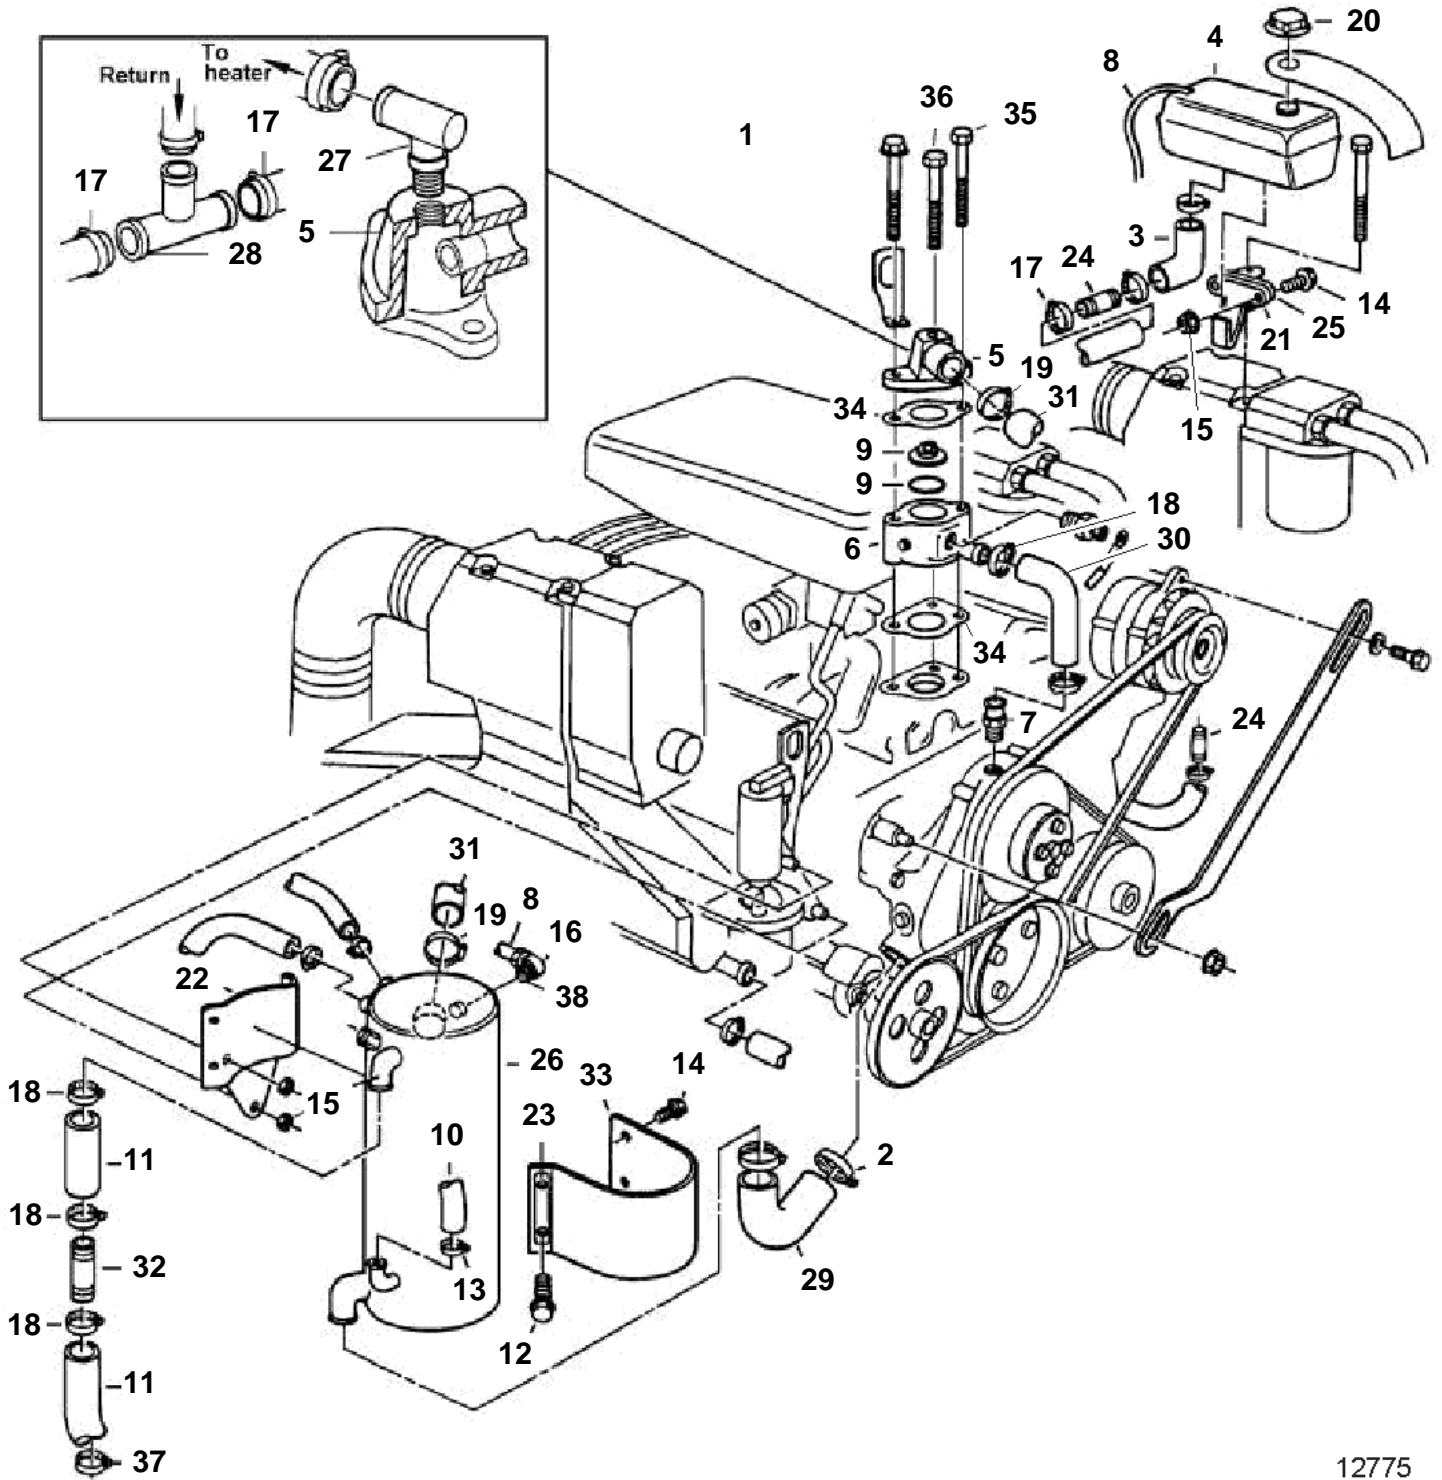

4.3GLMMDA, 4.3GLPMDA, 4.3GSPMDA

4.3GLMMDA, 4.3GLPMDA, 4.3GSPMDA

REF	PART NO.	QTY	DESCRIPTION	NOTES
1	3851539	1	Freshwater cool kit	4.3 GL / GS / Gi, 5.7 GL / Gi
2	961672	2	· Hose clamp	
3	857500	1	· Hose	
4	861105	1	· Expansion tank	
5	968145	1	· · Plug	
	968147	1	· · Plug	
	3851384	1	· Thermostat housing	
6	3851383	1	· Thermostat housing, Lower	
	479977	1	· · Plug	
7	943268	1	· Hose nipple	
8	942700	1	· Hose	
9	875788	1	· Thermostat kit	
	416033	1	· · Sealing ring	
10	943369	1	· Hose	
11	944386	1	· Hose	
12	945444	2	· Flange screw	
13	945652	2	· Hose clamp	
14	946173	4	· Flange screw	
15	948645	6	· Lock nut	
16	180254	1	· Elbow nipple	
17	961666	14	· Hose clamp	
18	961667	2	· Hose clamp	
19	961670	2	· Hose clamp	
20	1357775	1	· Pressure cap	
21	3851363	1	· Bracket	
22	3851393	1	· Bracket	
23	3851396	1	· Bar	
24	3851413	2	· Connection pipe	
25	3851530	1	· Bracket	
26	3851586	1	· Heat exchanger	
	192134	2	· · Plug	
	841063	1	· · Zinc anod	
	841068	2	· · Screw	
	841911	2	· · Cover	
	841912	2	· · Rubber gasket	
	861551	1	· · Plug	
	925054	2	· · O-ring	
27	961611	1	· · Elbow nipple	
28	3851414	1	· · Connection pipe	
29	3851591	1	· Hose	
30	3851592	1	· Hose	
31	3851762	1	· Hose	
32	3851594	1	· Connection pipe	
33	3851395	1	· Bracket	
34	3852111	2	· Gasket	
35	3853391	1	· Screw	
36	3853401	2	· Screw	
37	961669	2	· Hose clamp	
38	3851598	1	· Fitting	
	943367	1	· Hose, To vapor separator	See no. 23, FWC installation instructions (P/N 7736034)
	961663	2	· Clamp	See no. 23, FWC installation instructions (P/N 7736034)
	3853598	1	· Elbow	See no. 23, FWC installation instructions (P/N 7736034)