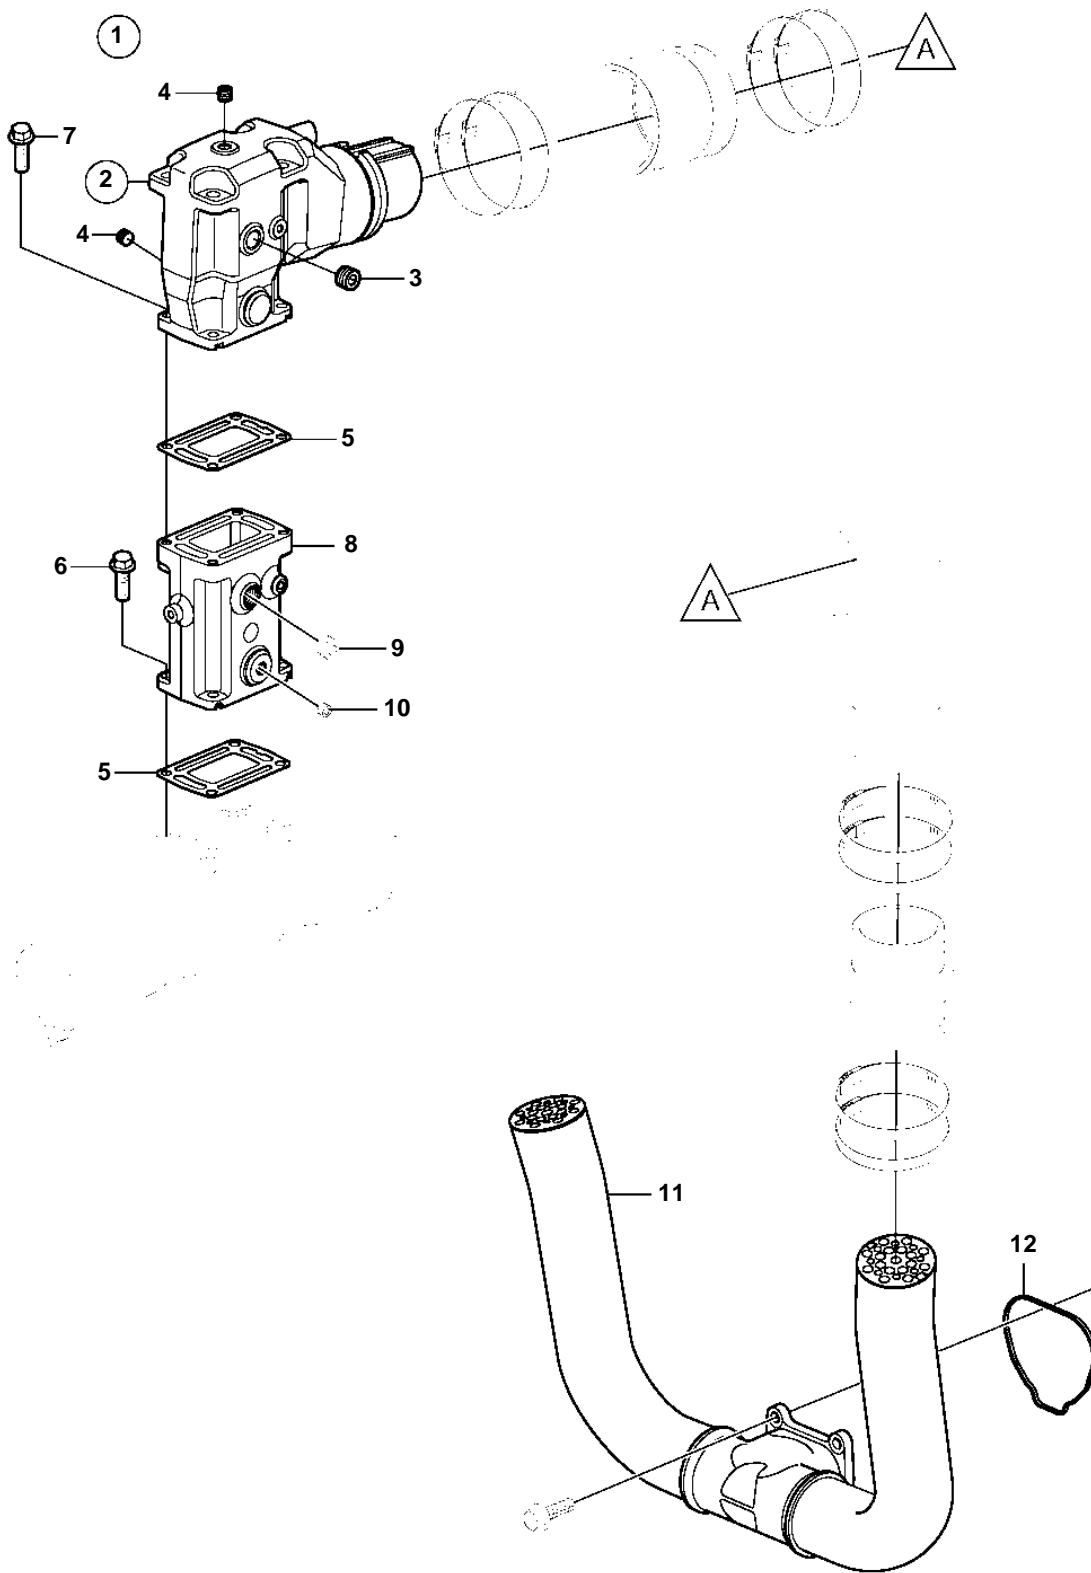

4.3GL-J, 4.3GL-JF

4.3GL-J, 4.3GL-JF

REF	PART NO.	QTY	DESCRIPTION	SEE SEC.	NOTES
1	40005141	1	Kit		See exhaust section for mounting parts
2	3863061	2	· Elbow		
			· Bulletin P-25-1-5	P-25-1-5-EN	Riser Extension Kit
			· Bulletin P-25-1-4	P-25-1-4-EN	Tall Riser Options
3	3850999	4	· · Plug		
4	3850740	4	· · Plug		
5	3863191	2	· Kit		
		4	· · Gasket		not sold separately
6	3887488	8	· Screw		
7	3887488	8	· Screw		
8	3842853	2	· Exhaust pipe extensi		
			· Bulletin P-25-1-4	P-25-1-4-EN	Tall Riser Options
9	3850999	4	· · Plug		
10	3850740	4	· · Plug		
11	3888687	1	· Exhaust pipe		
12	3841013	1	· Gasket		