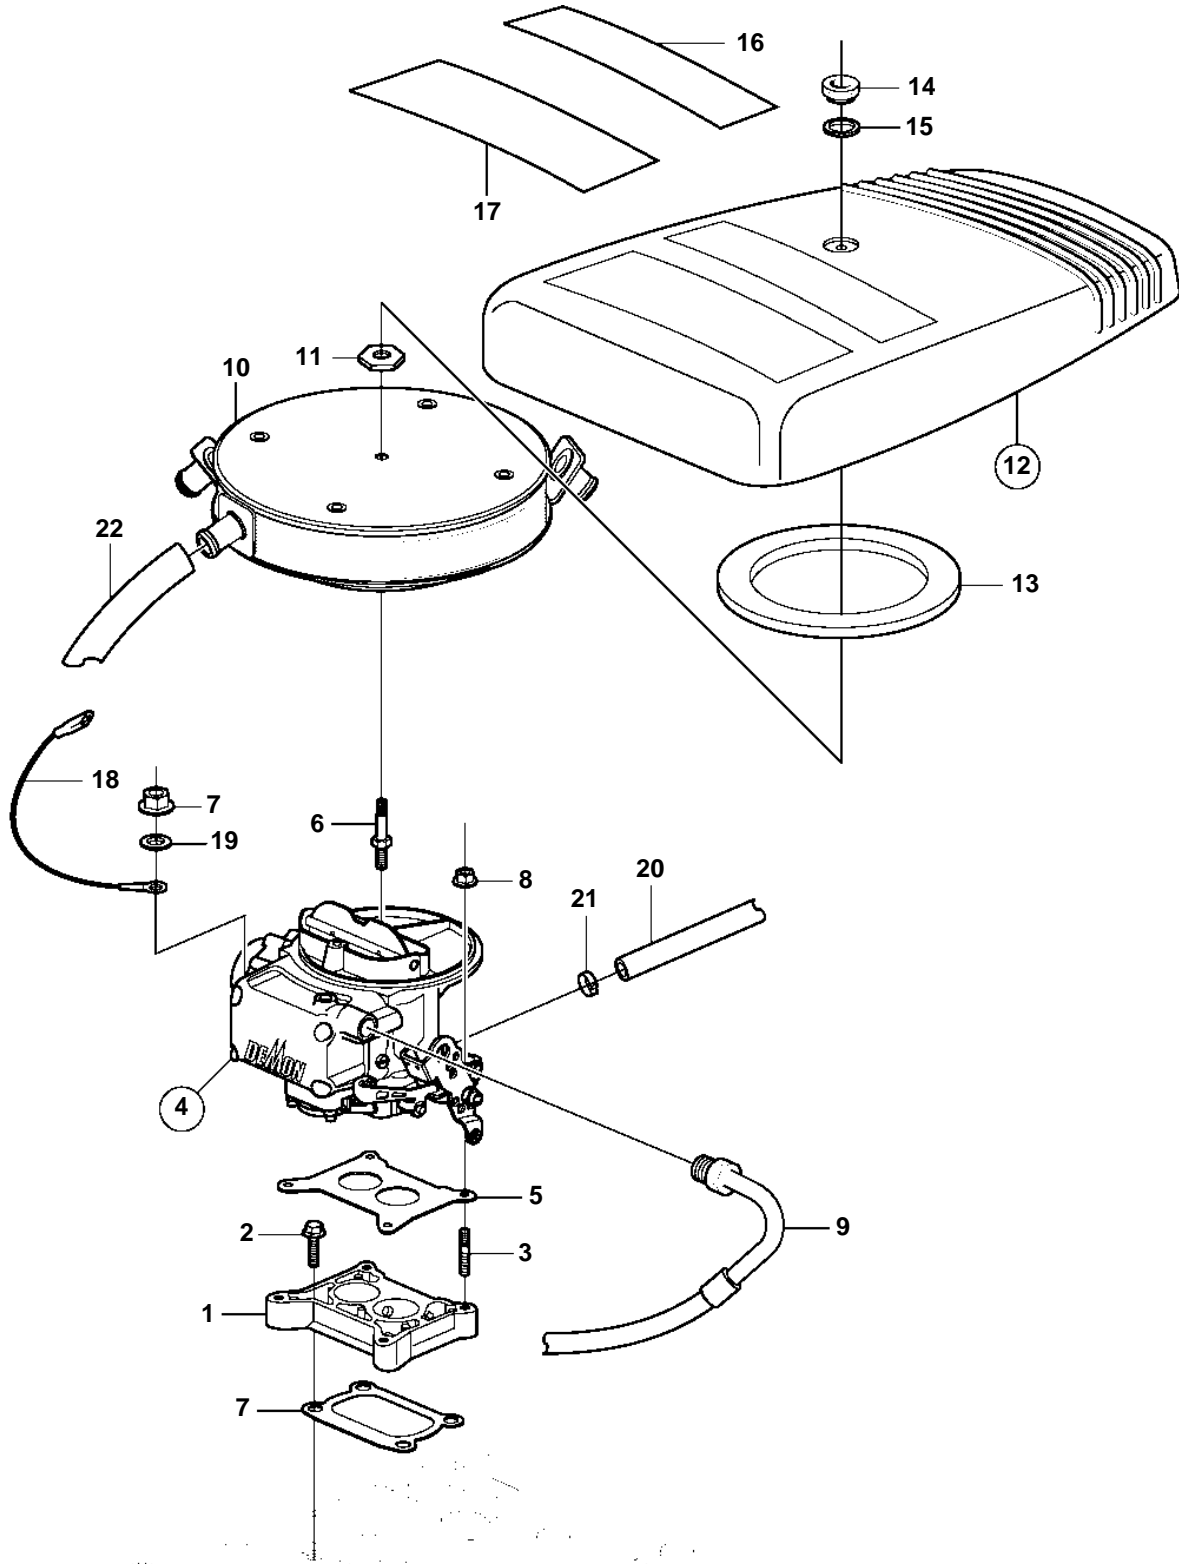

## 4.3GL-J, 4.3GL-JF

REF	PART NO.	QTY	DESCRIPTION	NOTES
1	3850056	1	Adapter	
2	3852864	4	Screw	
3	3853373	4	Stud	
4	21211939	1	Carburetor	
5	3853283	1	· Gasket	
6	21235910	1	· Pin	
7	3853279	1	Gasket	
8	3852142	4	Nut	
9	3883160	1	Fuel pipe	
10	3817372	1	Flame shield	
11	3853561	1	Nut	
12	3850510	1	Cover	
13	3850458	1	· Spacer	
14	3852749	1	Nut	
15	3852007	1	Washer	
16	3854980	1	Decal	VOLVO PENTA 4.3GL
17	3861889	1	Decal	
18	3853845	1	Cable	
19	3852191	1	Washer	
20	3809328	1	Hose, PCV	
21	982663	2	Hose clamp	
22	3862744	1	Hose	To valve cover