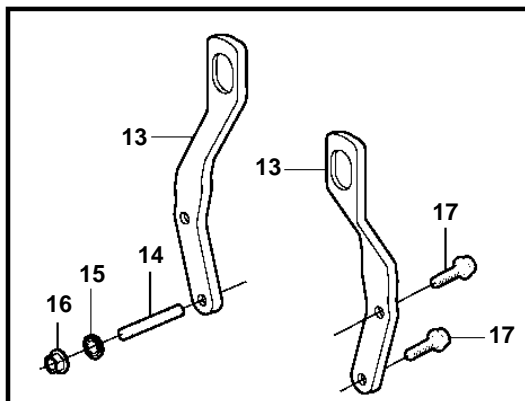

4.3GL-J, 4.3GL-JF

22107

22107

Upd: 2009-07-09

7745990 - 21 - 10054

4.3GL-J, 4.3GL-JF

REF	PART NO.	QTY	DESCRIPTION	NOTES
1	3854299	2	Cylinder head gasket	
2	3861911	2	Cylinder head	
3	3842875	1	Valve cover	PORT
	3854948	1	Valve cover	STARBOARD
4	3854942	2	· Gasket	
5	3854946	6	· Bolt	
6	3855020	6	· Grommet	
7	3854947	1	Grommet	
8	3852104	1	Elbow	
9	3852435	1	Hose	To flame arrestor
10	3859017	1	Hose	
11	3854944	1	Oil filler cap	
12	3856122	10	Bolt	L=3 51/64" (96mm)
	3856123	4	Bolt	L=3 1/16" (78mm)
	3856124	10	Bolt	L=1.62" (41mm)
13	3862594	2	Bracket	
14	3860286	2	Stud	
15	3860538	2	Nut, speed	
16	3853404	2	Nut	
17	3853557	2	Screw	