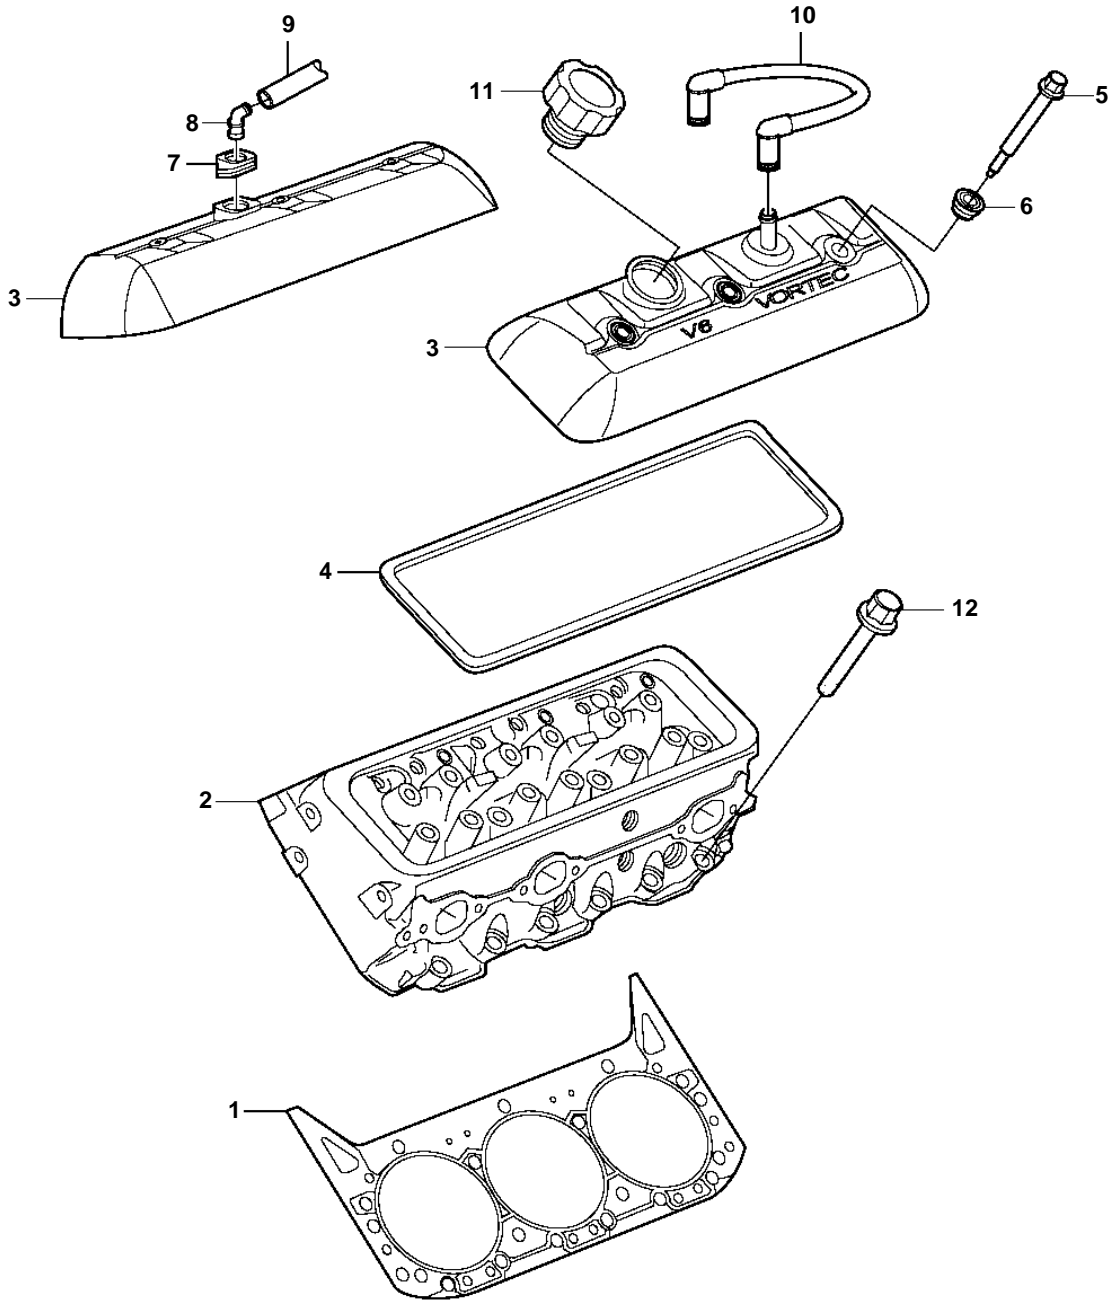

4.3GL-J, 4.3GL-JF

22107

22107

Upd: 2009-07-09

7745990 - 21 - 10054

4.3GL-J, 4.3GL-JF

REF	PART NO.	QTY	DESCRIPTION	NOTES
1	3854299	2	Cylinder head gasket	
2	3861911	2	Cylinder head	
3	3842875	1	Valve cover	PORT
	3854948	1	Valve cover	STARBOARD
4	3854942	2	· Gasket	
5	3854946	6	· Bolt	
6	3855020	6	· Grommet	
7	3854947	1	Grommet	
8	3852104	1	Elbow	
9	3852435	1	Hose	To flame arrestor
10	3859017	1	Hose	
11	3854944	1	Oil filler cap	
12	3856122	10	Bolt	L=3 51/64" (96mm)
	3856123	4	Bolt	L=3 1/16" (78mm)
	3856124	10	Bolt	L=1.62" (41mm)
13	3862594	2	Bracket	
14	3860286	2	Stud	
15	3860538	2	Nut, speed	
16	3853404	2	Nut	
17	3853557	2	Screw	