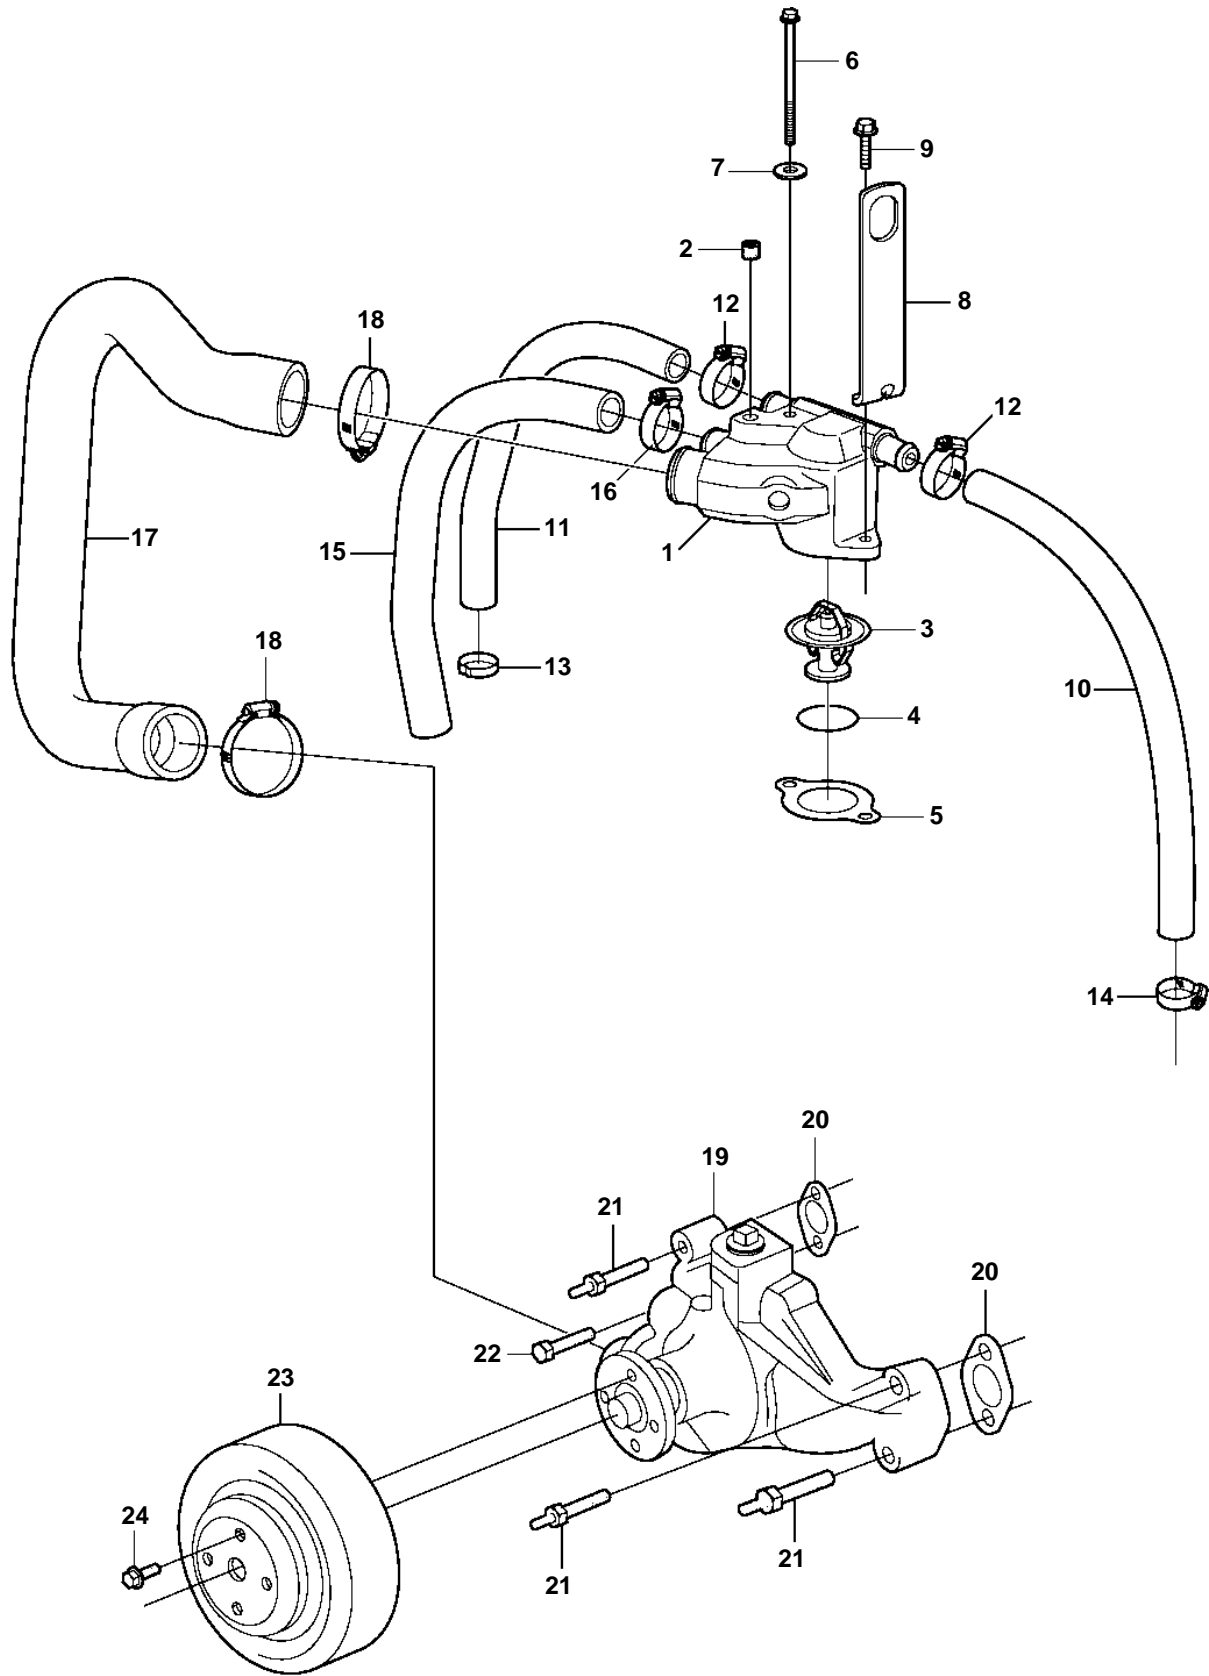

4.3GL-J

4.3GL-J

REF	PART NO.	QTY	DESCRIPTION
1	3589553	1	Thermostat housing
2	3850740	1	Plug
3	3587597	1	Thermostat
4	983944	1	O-ring
5	3852111	1	Gasket
6	3853388	1	Screw
7	980933	1	Washer
8	3593503	1	Bracket
9	3853401	1	Screw
10	3860588	1	Hose
11	3862536	1	Hose
12	3863439	2	Hose clamp
13	982715	1	Clamp
14	982714	1	Clamp
15	3817817	1	Hose
16	3863441	1	Hose clamp
17	3860400	1	Hose
18	3863438	2	Hose clamp
19	21124846		Pump
20	3852477	2	Gasket
21	3856147	3	Stud
22	3856137	1	Bolt
23	3860083	1	Pulley
24	3863054	4	Screw