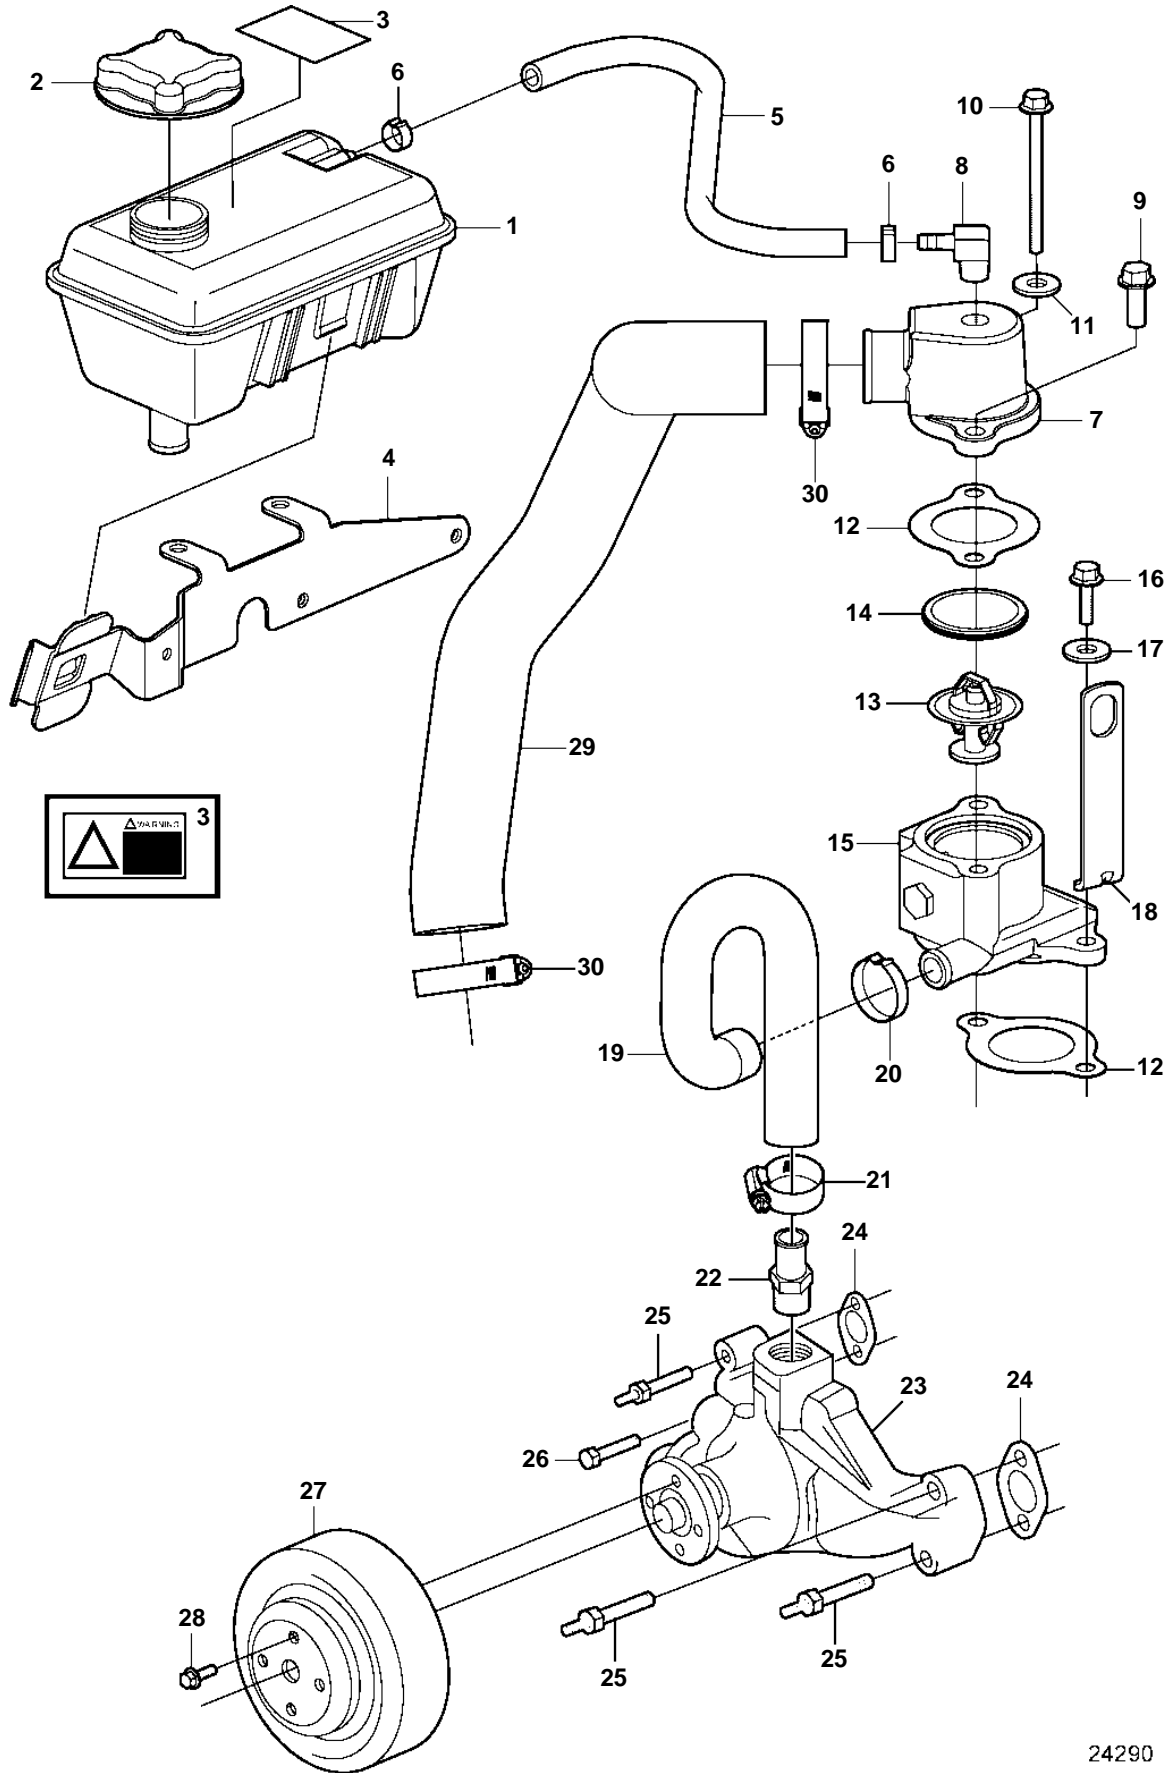

4.3GL-JF

24290

4.3GL-JF

REF	PART NO.	QTY	DESCRIPTION	NOTES
1	861105	1	Expansion tank	
2	1674083	1	Pressure cap	
3	3858552	1	Decal	WARNING!
4	3842583	1	Bracket	
5	3860955	1	Hose	
6	3860413	1	Hose clamp	
	982643	1	Clamp	Oetiker
7	3860555	1	Thermostat housing	
8	3860585	1	Elbow nipple	
9	3860163	1	Screw	
10	3853391	1	Screw	
11	3852162	1	Washer	
12	3852111	2	Gasket	
13	3831426	1	Thermostat kit	
14	416033	1	Sealing ring	
15	3851384	1	Thermostat housing	
16	3853401	1	Screw	
17	3852162	1	Washer	
18	3593503	1	Bracket	
19	3842131	1	Hose	
20	982716	1	Clamp	
21	3863439	1	Hose clamp	
22	983744	1	Hose nipple	
23	21124846	1	Pump	
24	3852477	2	Gasket	
25	3856147	3	Stud	
26	3856137	1	Bolt	
27	3860083	1	Pulley	
28	3853390	4	Screw	
29	3841899	1	Hose	
30	3812304	2	Hose clamp	