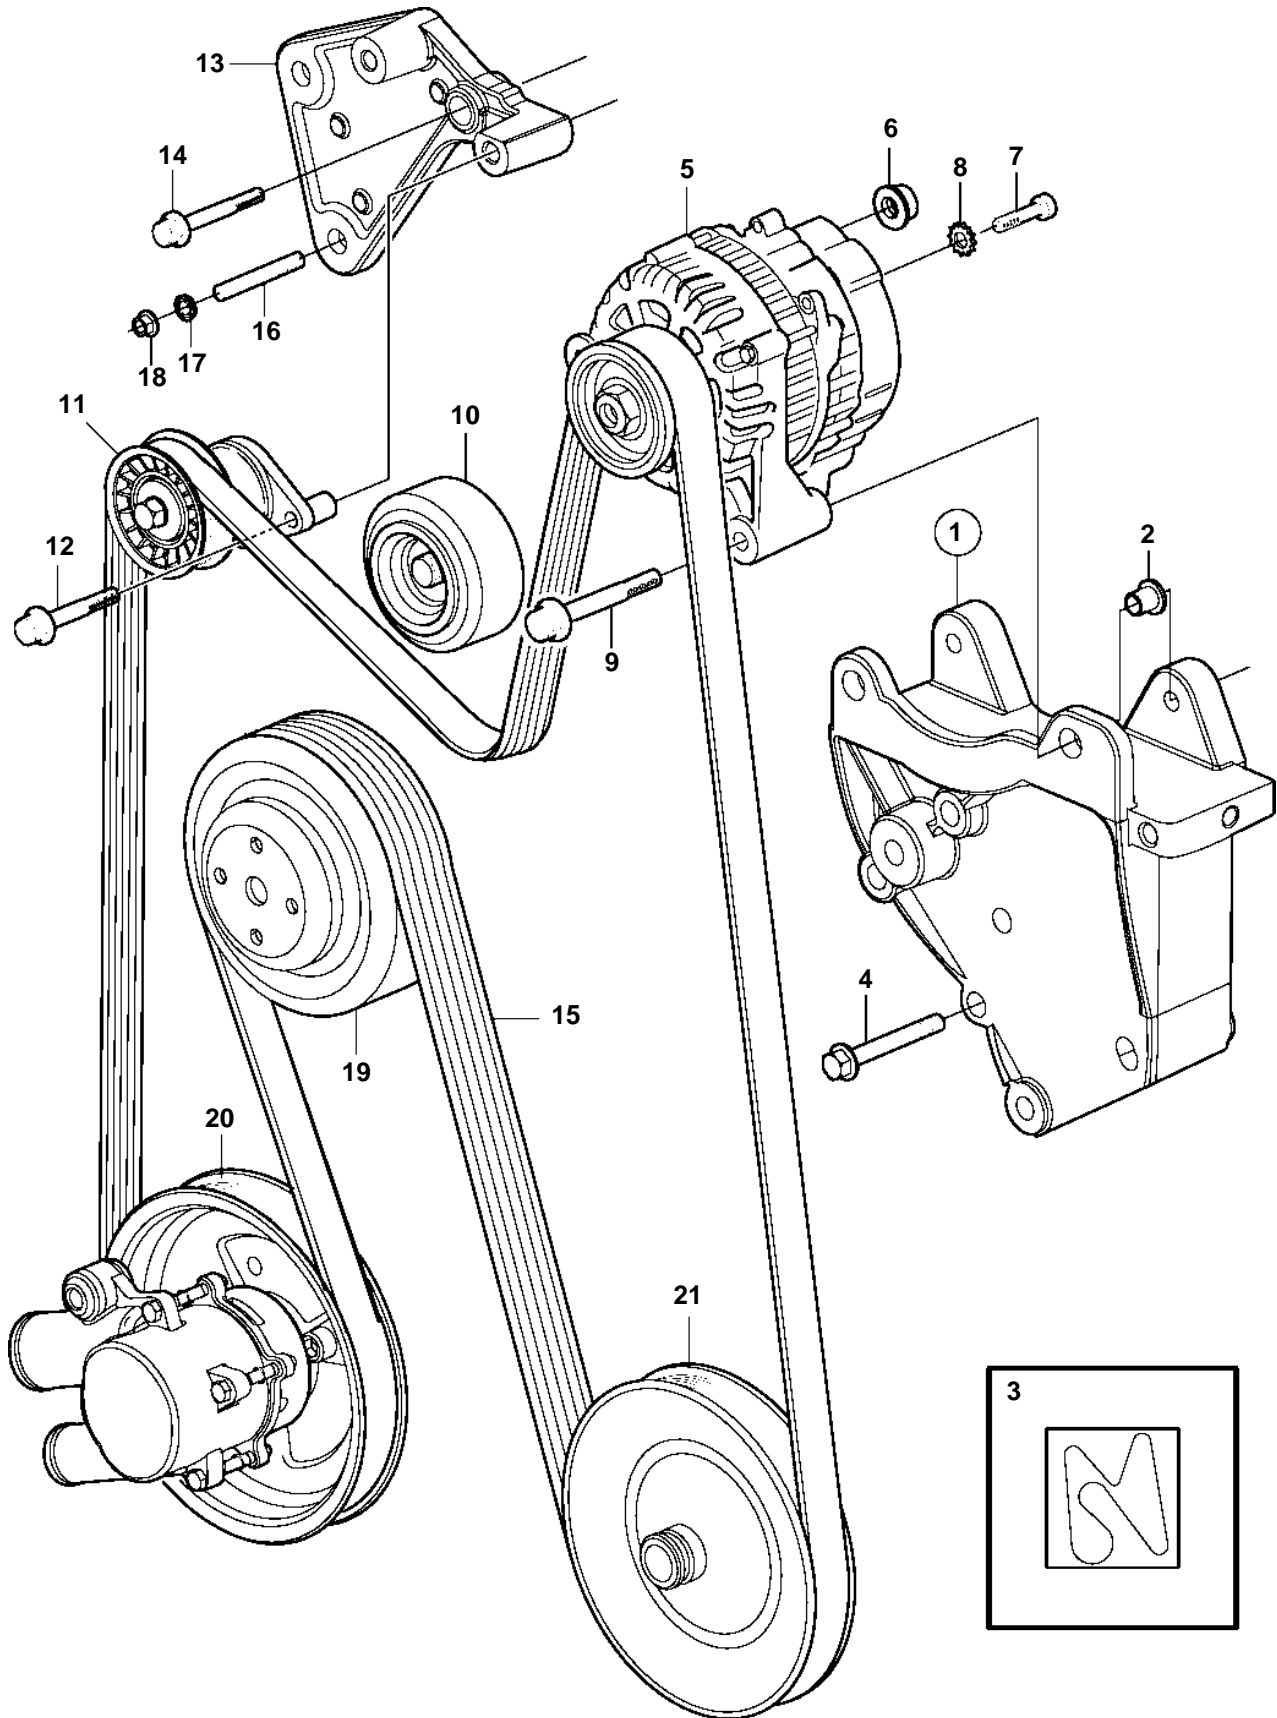

4.3GL-G, 4.3GL-GF

4.3GL-G, 4.3GL-GF

REF	PART NO.	QTY	DESCRIPTION
1	3819030	1	Bracket
2	3863175	2	· Bushing
3	3863274	1	Decal
4	3860281	3	Screw
5	3884950	1	Alternator
6	945408	1	Flange nut
7	3852208	1	Screw
8	3852520	1	Washer
9	947790	2	Flange screw
10	3861009	1	Pulley
11	3885250	1	Belt tensioner
12	3841928	2	Screw
13	3817292	1	Bracket
14	3841928	1	Screw
15	3889124	1	Belt
16	3860286	2	Stud
17	3860538	2	Nut, speed
18	3853404	2	Nut
19		1	Pulley, circulation pump
20		1	Sea water pump
21		1	Pulley, power steering pump